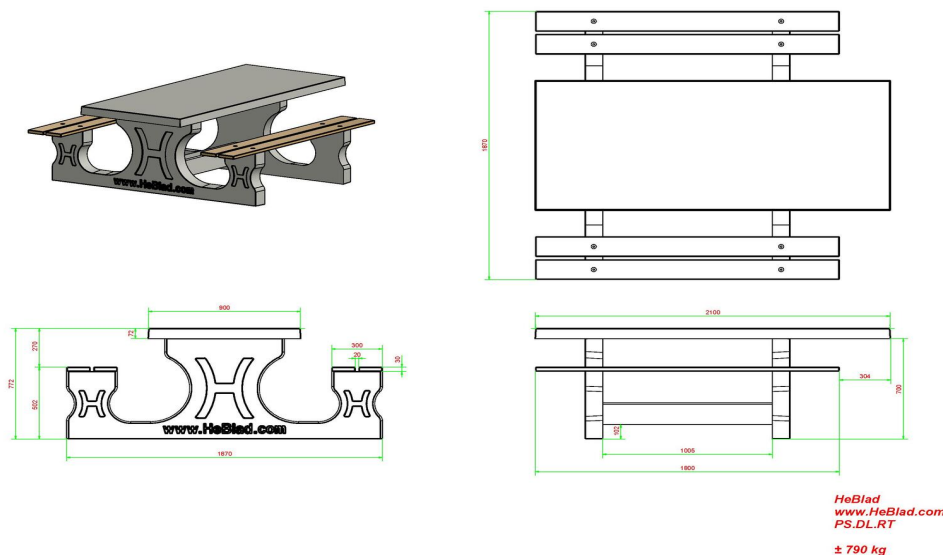

Dimensions spéciales pour une table de pique-nique accessible au fauteuil roulant

Pour que presque tous les fauteuils roulants puissent prendre place à la table de pique-nique plutôt que devoir se tenir à côté, le plateau a été surélevé et allongé. Cela donne un dégagement de 60 cm de profondeur et de 71 cm de hauteur à l'extrémité de la table. Le débordement du plateau de la table est incroyablement robuste, il peut donc encaisser des coups.

* La plaque de fond est en option

Nos produits sont livrés depuis notre usine aux Pays-Bas.

Spécifications Ensemble pique-nique DeLuxe, accessible aux fauteuils roulants

Code de produit	PS.DL.RT	Hauteur d'assise	50 cm
Couleur	Béton naturel	Matériau d'assise	Bambou
Dimensions (L x l x h)	210 x 187 x 77 cm	Écartement entre les pieds	111 cm (la distance de centre à centre)
Dimensions du plateau de table (L x l)	210 x 90 cm	Poids	790 kg
Épaisseur du plateau de table	7 cm	Nombre d'assises	7