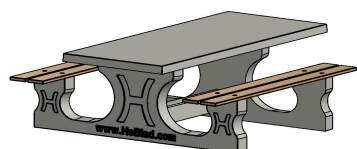

HeBlad
www.HeBlad.com
PS.DL.RT
± 790 kg

Spécifications Ensemble pique-nique DeLuxe, accessible aux fauteuils roulants

Code de produit	PS.DL.RT	Hauteur d'assise	50 cm
Couleur	Béton naturel	Matériau d'assise	Bambou
Dimensions (L x l x h)	210 x 187 x 77 cm	Écartement entre les pieds	111 cm (la distance de centre à centre)
Dimensions du plateau de table (L x l)	210 x 90 cm	Poids	790 kg
Épaisseur du plateau de table	7 cm	Nombre d'assises	7