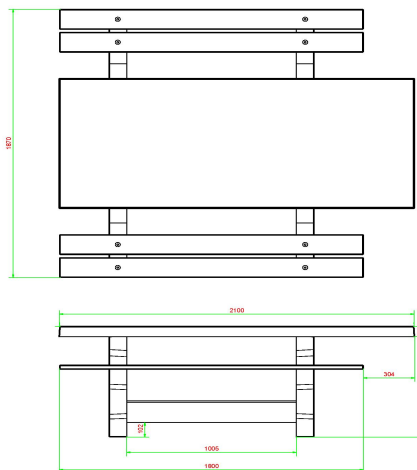

HeBlad
www.HeBlad.com
PS.DL.RT
± 790 kg

Spécifications Ensemble pique-nique DeLuxe, accessible aux fauteuils roulants

Code de produit	PS.DL.RT	Hauteur d'assise	50 cm
Couleur	Béton naturel	Matériau d'assise	Bambou
Dimensions (L x l x h)	210 x 187 x 77 cm	Écartement entre les pieds	111 cm (la distance de centre à centre)
Dimensions du plateau de table (L x l)	210 x 90 cm	Poids	790 kg
Épaisseur du plateau de table	7 cm	Nombre d'assises	7

Produits associés 77 cm

Nos produits sont livrés depuis notre usine aux Pays-Bas.