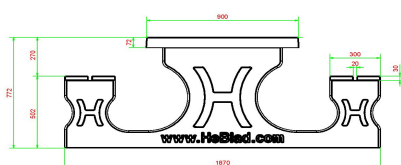

HeBlad
www.HeBlad.com
PS.DL.RT
± 790 kg

Spécifications Ensemble pique-nique DeLuxe, accessible aux fauteuils roulants

Code de produit	PS.DL.RT	Hauteur d'assise	50 cm
Couleur	Béton naturel	Matériau d'assise	Bambou
Dimensions (L x l x h)	210 x 187 x 77 cm	Écartement entre les pieds	111 cm (la distance de centre à centre)
Dimensions du plateau de table (L x l)	210 x 90 cm	Poids	790 kg
Épaisseur du plateau de table	7 cm	Nombre d'assises	7