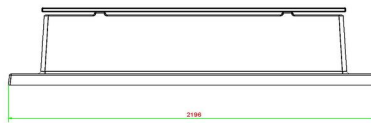

Nos produits sont livrés depuis notre usine aux Pays-Bas.

HeBlad
www.HeBlad.com
BB.DLA.OP.ZL
gewicht ± 1200 KG.

Spécifications Banc Deluxe en anthracite laqué avec plaque de fond et sans dossier

Code de produit	BB.DLA.OP.ZL	<meta charset="UTF-8"> Matériau d'assise
Couleur	Anthracite laqué	Nombre d'assises
Dimensions (<meta charset="UTF-8"> L x l x h) &nb	180 x 30 x 45 cm	Dimensions plaque de fond (L x l x h)
Hauteur d'assise	45 cm	Finition plaque de fond
Dimensions assise	180 x 30 cm	Poids
		1200 kg