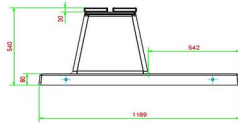

Nos produits sont livrés depuis notre usine aux Pays-Bas.

HeBlad
www.HeBlad.com
BB.DLA.OP.ZL
gewicht ± 1200 KG.

Spécifications Banc Deluxe en anthracite laqué avec plaque de fond et sans dossier

Code de produit	BB.DLA.OP.ZL	<meta charset="UTF-8"> Matériau d'assise
Couleur	Anthracite laqué	Nombre d'assises
Dimensions (<meta charset="UTF-8"> L x l x h) &nb	180 x 30 x 45 cm	Dimensions plaque de fond (L x l x h)
Hauteur d'assise	45 cm	Finition plaque de fond
Dimensions assise	180 x 30 cm	Poids
		1200 kg