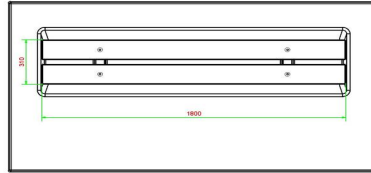

Nos produits sont livrés depuis notre usine aux Pays-Bas.

HeBlad
www.HeBlad.com
BB.DLA.OP.ZL
gewicht ± 1200 KG.

Spécifications Banc Deluxe en anthracite laqué avec plaque de fond et sans dossier

Code de produit	BB.DLA.OP.ZL	<meta charset="UTF-8"> Matériau d'assise
Couleur	Anthracite laqué	Nombre d'assises
Dimensions (<meta charset="UTF-8"> L x l x h) &nb	180 x 30 x 45 cm	Dimensions plaque de fond (L x l x h)
Hauteur d'assise	45 cm	Finition plaque de fond
Dimensions assise	180 x 30 cm	Poids
		1200 kg