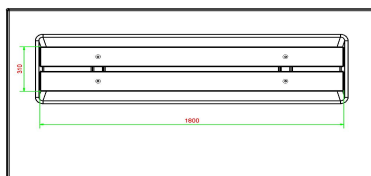

Nos produits sont livrés depuis notre usine aux Pays-Bas.

HeBlad
www.HeBlad.com
BB.DLA.OP.ZL
gewicht ± 1200 KG.

Spécifications Banc Deluxe en anthracite laqué avec plaque de fond et sans dossier

| | | | |
|------------------------|-----------------------|---------------------------------------|--------------------|
| Code de produit | BB.DLA.OP.ZL | Matériau d'assise | Bambou |
| Couleur | Anthracite laqué | Nombre d'assises | 4 |
| Dimensions (L x l x h) | 219,5 x 119 x 56,5 cm | Dimensions plaque de fond (L x l x h) | 219,5 x 119 x 8 cm |
| Hauteur d'assise | 45 cm | Finition plaque de fond | Béton lisse |
| Dimensions assise | 180 x 30 cm | Poids | 1200 kg |