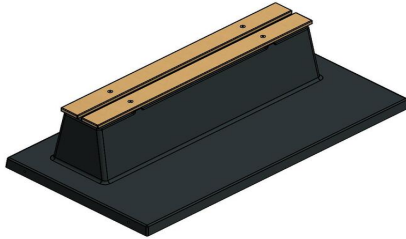

HeBlad
www.HeBlad.com
BB.DLA.OP.ZL
gewicht ± 1200 KG.

Spécifications Banc Deluxe en anthracite laqué avec plaque de fond et sans dossier

Code de produit	BB.DLA.OP.ZL	<meta charset="UTF-8"> Matériau d'assise
Couleur	Anthracite laqué	Nombre d'assises
Dimensions (<meta charset="UTF-8"> L x l x h) &nb	180 x 30 x 45 cm	Dimensions plaque de fond (L x l x h)
Hauteur d'assise	45 cm	Finition plaque de fond
Dimensions assise	180 x 30 cm	Poids
		1200 kg