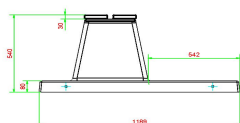

Nos produits sont livrés depuis notre usine aux Pays-Bas.

HeBlad
www.HeBlad.com
BB.DLA.OP.ZL
gewicht ± 1200 KG.

Spécifications Banc Deluxe en anthracite laqué avec plaque de fond et sans dossier

| | | | |
|------------------------|-----------------------|---------------------------------------|--------------------|
| Code de produit | BB.DLA.OP.ZL | Matériau d'assise | Bambou |
| Couleur | Anthracite laqué | Nombre d'assises | 4 |
| Dimensions (L x l x h) | 219,5 x 119 x 56,5 cm | Dimensions plaque de fond (L x l x h) | 219,5 x 119 x 8 cm |
| Hauteur d'assise | 45 cm | Finition plaque de fond | Béton lisse |
| Dimensions assise | 180 x 30 cm | Poids | 1200 kg |