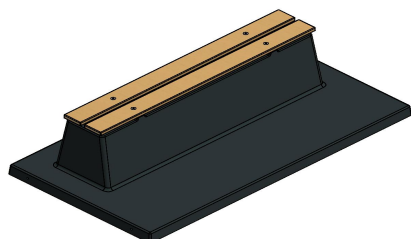

HeBlad
www.HeBlad.com
BB.DLA.OP.ZL
gewicht ± 1200 KG.

Spécifications Banc Deluxe en anthracite laqué avec plaque de fond et sans dossier

Code de produit	BB.DLA.OP.ZL	Matériau d'assise	Bambou
Couleur	Anthracite laqué	Nombre d'assises	4
Dimensions (L x l x h)	219,5 x 119 x 56,5 cm	Dimensions plaque de fond (L x l x h)	219,5 x 119 x 8 cm
Hauteur d'assise	45 cm	Finition plaque de fond	Béton lisse
Dimensions assise	180 x 30 cm	Poids	1200 kg