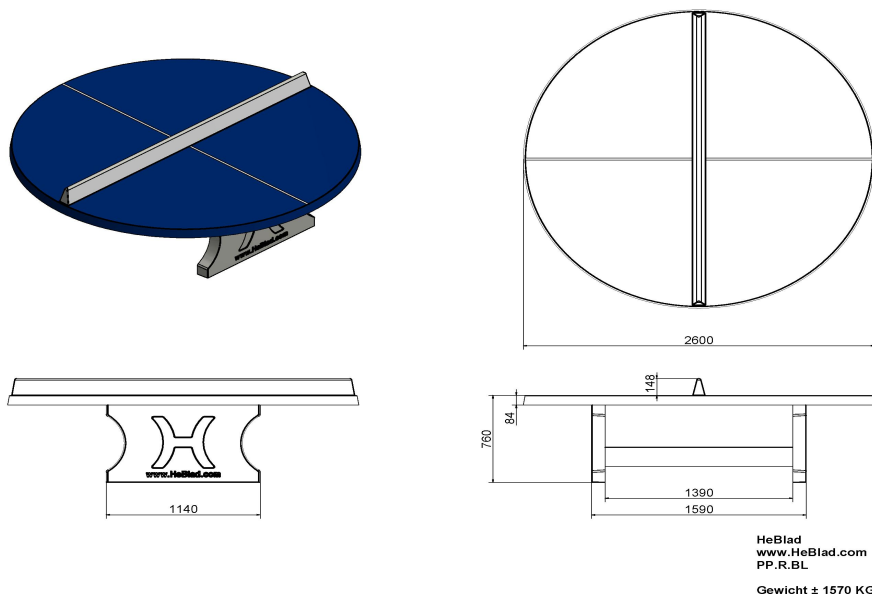

Spécifications Table de ping-pong bleue ronde

Code de produit	PP.R.BL	Hauteur de la table	76 cm
Couleur	Bleu - RAL 5005	Hauteur du filet	14,75 cm
Dimensions plateau de jeu (L x l)	ø 260 cm	Poids	1570 kg
Dimensions bas de plateau de jeu	ø 264 cm	Écartement entre les pieds	149 cm (la distance de centre à centre)
Épaisseur plateau	8,4 cm		

Produits associés

Nos produits sont livrés depuis notre usine aux Pays-Bas.