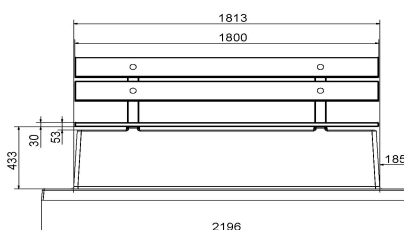

HeBlad
www.HeBlad.com
BB.DLA.OP

gewicht ± 1200 KG.

Spécifications Banc DeLuxe en antracite laqué, avec plaque de fond et dossier

Code de produit	BB.DLA.OP	Coin d'assise	103 degrés
Couleur	Antracite laqué	Nombre d'assises	4
Dimensions (L x l x h)	219,5 x 119 x 103 cm	Dimensions plaque de fond (L x l x h)	219,5 x 119 x 8 cm
Hauteur d'assise	45 cm	Finition plaque de fond	Béton lisse
Dimensions assise	180 x 30 cm	Poids	1230 kg