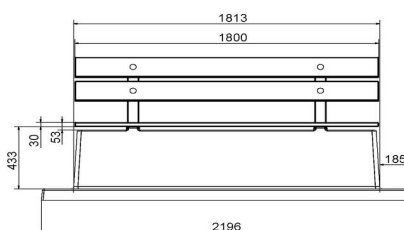

HeBlad
www.HeBlad.com
BB.DLA.OP

gewicht ± 1200 KG.

Spécifications Banc DeLuxe en antracite laqué, avec plaque de fond et dossier

Code de produit	BB.DLA.OP	Coin d'assise	103 degrés
Couleur	Antracite laqué	Nombre d'assises	4
Dimensions (L x l x h)	219,5 x 119 x 103 cm	Dimensions plaque de fond (L x l x h)	219,5 x 119 x 8 cm
Hauteur d'assise	45 cm	Finition plaque de fond	Béton lisse
Dimensions assise	180 x 30 cm	Poids	1230 kg