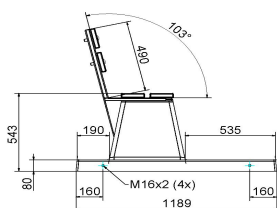

HeBlad
www.HeBlad.com
BB.DLA.OP

gewicht ± 1200 KG.

Spécifications Banc DeLuxe en antracite laqué, avec plaque de fond et dossier

Code de produit	BB.DLA.OP	Coin d'assise	103 degrés
Couleur	Antracite laqué	Nombre d'assises	4
Dimensions (L x l x h)	219,5 x 119 x 103 cm	Dimensions plaque de fond (L x l x h)	219,5 x 119 x 8 cm
Hauteur d'assise	45 cm	Finition plaque de fond	Béton lisse
Dimensions assise	180 x 30 cm	Poids	1230 kg