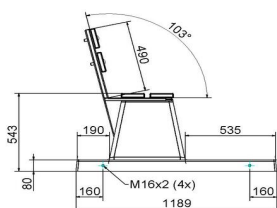

HeBlad
www.HeBlad.com
BB.DLA.OP

gewicht ± 1200 KG.

Spécifications Banc DeLuxe en antracite laqué, avec plaque de fond et dossier

Code de produit	BB.DLA.OP	Coin d'assise	103 degrés
Couleur	Antracite laqué	Nombre d'assises	4
Dimensions (L x l x h)	219,5 x 119 x 103 cm	Dimensions plaque de fond (L x l x h)	219,5 x 119 x 8 cm
Hauteur d'assise	45 cm	Finition plaque de fond	Béton lisse
Dimensions assise	180 x 30 cm	Poids	1230 kg