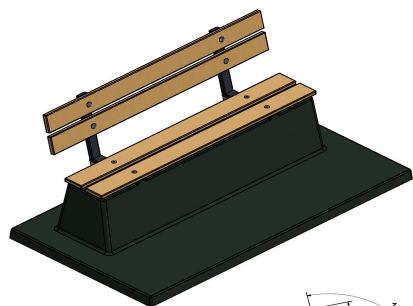

Banc DeLuxe en antracite laqué, avec plaque de fond et dossier

Code de produit: BB.DLA.OP.

Ce banc, avec dossier et assise en planches de bambou, offre un repos confortable. La couleur anthracite vous fait presque oublier qu'il s'agit ici de béton. Le banc est fabriqué avec plaque de fond. Donc, coulé en une pièce.

L'aire de repos sera toujours propre et nette, car il n'y aura plus de mauvaises herbes qui poussent sous le banc. Pas de boue ou de l'eau autour du banc non plus, grâce au renfort "intégré".

€ 1.225,00 hors TVA
(€ 1.482,25 TVA incl.)

16 juin 2026 - Prix sujets à changement

Nos produits sont livrés depuis notre usine aux Pays-Bas.

HeBlad
www.HeBlad.com
BB.DLA.OP

gewicht ± 1200 KG.

Spécifications Banc DeLuxe en antracite laqué, avec plaque de fond et dossier

Code de produit	BB.DLA.OP	Coin d'assise	103 degrés
Couleur	Antracite laqué	Nombre d'assises	4
Dimensions (L x l x h)	219,5 x 119 x 103 cm	Dimensions plaque de fond (L x l x h)	219,5 x 119 x 8 cm
Hauteur d'assise	45 cm	Finition plaque de fond	Béton lisse
Dimensions assise	180 x 30 cm	Poids	1230 kg