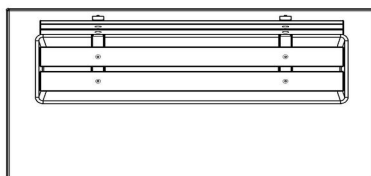

HeBlad
www.HeBlad.com
BB.DLA.OP

gewicht ± 1200 KG.

Spécifications Banc DeLuxe en antracite laqué, avec plaque de fond et dossier

Code de produit	BB.DLA.OP	Coin d'assise	103 degrés
Couleur	Antracite laqué	Nombre d'assises	4
Dimensions (L x l x h)	219,5 x 119 x 103 cm	Dimensions plaque de fond (L x l x h)	219,5 x 119 x 8 cm
Hauteur d'assise	45 cm	Finition plaque de fond	Béton lisse
Dimensions assise	180 x 30 cm	Poids	1230 kg