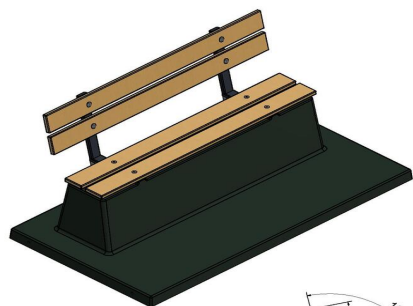

HeBlad
www.HeBlad.com
BB.DLA.OP

gewicht ± 1200 KG.

Spécifications Banc DeLuxe en antracite laqué, avec plaque de fond et dossier

Code de produit	BB.DLA.OP	Coin d'assise	103 degrés
Couleur	Antracite laqué	Nombre d'assises	4
Dimensions (L x l x h)	219,5 x 119 x 103 cm	Dimensions plaque de fond (L x l x h)	219,5 x 119 x 8 cm
Hauteur d'assise	45 cm	Finition plaque de fond	Béton lisse
Dimensions assise	180 x 30 cm	Poids	1230 kg

Produits associés Bambou

Nos produits sont livrés depuis notre usine aux Pays-Bas.