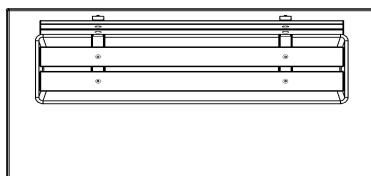

HeBlad
www.HeBlad.com
BB.DLA.OP

gewicht ± 1200 KG.

Spécifications Banc DeLuxe en antracite laqué, avec plaque de fond et dossier

Code de produit	BB.DLA.OP	Coin d'assise	103 degrés
Couleur	Antracite laqué	Nombre d'assises	4
Dimensions (L x l x h)	219,5 x 119 x 103 cm	Dimensions plaque de fond (L x l x h)	219,5 x 119 x 8 cm
Hauteur d'assise	45 cm	Finition plaque de fond	Béton lisse
Dimensions assise	180 x 30 cm	Poids	1230 kg