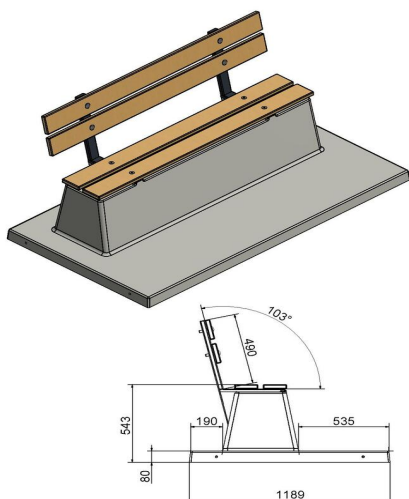

HeBlad
www.HeBlad.com
BB.DL.OP

gewicht ± 1200 KG.

Spécifications Banc DeLuxe en béton avec plaque de fond et dossier

Code de produit	BB.DL.OP	Coin d'assise	103 degrés
Couleur	Béton naturel	Nombre d'assises	4
Dimensions (L x l x h)	219,5 x 119 x 103 cm	Dimensions plaque de fond (L x l x h)	219,5 x 119 x 8 cm
Hauteur d'assise	45 cm	Finition plaque de fond	Béton lisse
Dimensions assise	180 x 30 cm	Poids	1230 kg

Produits associés Bambou

Nos produits sont livrés depuis notre usine aux Pays-Bas.