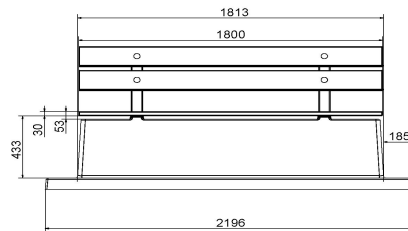

Banc DeLuxe en béton avec plaque de fond et dossier

Code de produit: BB.DL.OP

€ 1.175,00 hors TVA
(€ 1.421,75 TVA incl.)

Banc avec dossier et plaque de fond, coulé en une seule pièce. Aussi bien la partie pour s'asseoir que le dossier de ce banc sont équipés de planches en bambou. La plaque de fond le rend quasiment inamovible.

Nos produits sont livrés depuis notre usine aux Pays-Bas.

HeBlad
www.HeBlad.com
BB.DL.OP

gewicht ± 1200 KG.

Spécifications Banc DeLuxe en béton avec plaque de fond et dossier

| | | | |
|------------------------|----------------------|---------------------------------------|--------------------|
| Code de produit | BB.DL.OP | Coin d'assise | 103 degrés |
| Couleur | Béton naturel | Nombre d'assises | 4 |
| Dimensions (L x l x h) | 219,5 x 119 x 103 cm | Dimensions plaque de fond (L x l x h) | 219,5 x 119 x 8 cm |
| Hauteur d'assise | 45 cm | Finition plaque de fond | Béton lisse |
| Dimensions assise | 180 x 30 cm | Poids | 1230 kg |