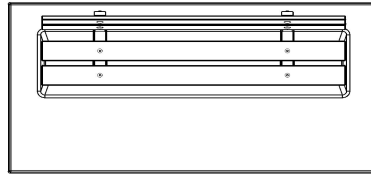

Banc DeLuxe en béton avec plaque de fond et dossier

Code de produit: BB.DL.OP

€ 1.175,00 hors TVA
(€ 1.421,75 TVA incl.)

Banc avec dossier et plaque de fond, coulé en une seule pièce. Aussi bien la partie pour s'asseoir que le dossier de ce banc sont équipés de planches en bambou. La plaque de fond le rend quasiment inamovible.

Nos produits sont livrés depuis notre usine aux Pays-Bas.

HeBlad
www.HeBlad.com
BB.DL.OP

gewicht ± 1200 KG.

Spécifications Banc DeLuxe en béton avec plaque de fond et dossier

| | | | |
|------------------------|----------------------|---------------------------------------|--------------------|
| Code de produit | BB.DL.OP | Coin d'assise | 103 degrés |
| Couleur | Béton naturel | Nombre d'assises | 4 |
| Dimensions (L x l x h) | 219,5 x 119 x 103 cm | Dimensions plaque de fond (L x l x h) | 219,5 x 119 x 8 cm |
| Hauteur d'assise | 45 cm | Finition plaque de fond | Béton lisse |
| Dimensions assise | 180 x 30 cm | Poids | 1230 kg |