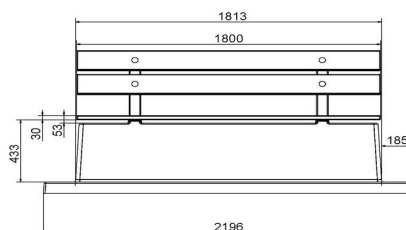

## Banc DeLuxe en béton avec plaque de fond et dossier

Code de produit: BB.DL.OP

**€ 1.175,00** hors TVA  
(€ 1.421,75 TVA incl.)

Banc avec dossier et plaque de fond, coulé en une seule pièce. Aussi bien la partie pour s'asseoir que le dossier de ce banc sont équipés de planches en bambou. La plaque de fond le rend quasiment inamovible.

*Nos produits sont livrés depuis notre usine aux Pays-Bas.*

HeBlad  
www.HeBlad.com  
BB.DL.OP

gewicht ± 1200 KG.

## Spécifications Banc DeLuxe en béton avec plaque de fond et dossier

Code de produit	BB.DL.OP	Coin d'assise	103 degrés
Couleur	Béton naturel	Nombre d'assises	4
Dimensions (L x l x h)	219,5 x 119 x 103 cm	Dimensions plaque de fond (L x l x h)	219,5 x 119 x 8 cm
Hauteur d'assise	45 cm	Finition plaque de fond	Béton lisse
Dimensions assise	180 x 30 cm	Poids	1230 kg