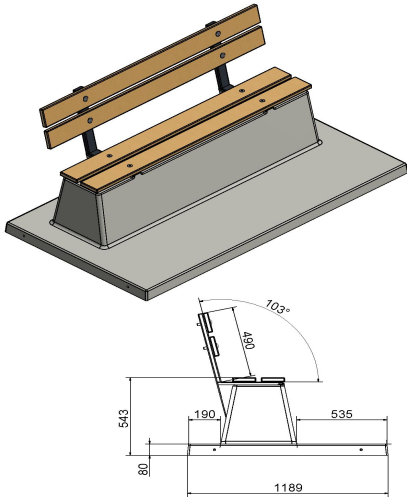

Banc DeLuxe en béton avec plaque de fond et dossier

Code de produit: BB.DL.OP

€ 1.175,00 hors TVA
(€ 1.421,75 TVA incl.)

Banc avec dossier et plaque de fond, coulé en une seule pièce. Aussi bien la partie pour s'asseoir que le dossier de ce banc sont équipés de planches en bambou. La plaque de fond le rend quasiment inamovible.

En plaçant ce banc au ras le sol, vous pouvez y passer facilement avec la tondeuse. Pas de nécessité d'un entretien manuel des bords du gazon, l'endroit sera toujours propre et net.

18 juin 2026 - Prix sujets à changement

Nos produits sont livrés depuis notre usine aux Pays-Bas.

HeBlad
www.HeBlad.com
BB.DL.OP

gewicht ± 1200 KG.

Spécifications Banc DeLuxe en béton avec plaque de fond et dossier

| | | | |
|------------------------|----------------------|---------------------------------------|--------------------|
| Code de produit | BB.DL.OP | Coin d'assise | 103 degrés |
| Couleur | Béton naturel | Nombre d'assises | 4 |
| Dimensions (L x l x h) | 219,5 x 119 x 103 cm | Dimensions plaque de fond (L x l x h) | 219,5 x 119 x 8 cm |
| Hauteur d'assise | 45 cm | Finition plaque de fond | Béton lisse |
| Dimensions assise | 180 x 30 cm | Poids | 1230 kg |