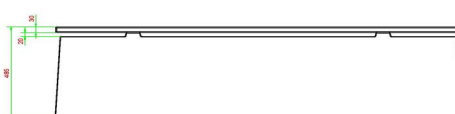

HeBlad
www.HeBlad.com
BB.DL.A

gewicht ± 700 KG.

Spécifications Banc DeLuxe en anthracite laqué

Code de produit	BB.DL.A	Hauteur d'assise	50 cm
Couleur	Anthracite laqué	Matériau d'assise	Bambou
Dimensions (L x l x h)	180 x 45 x 50 cm	Nombre d'assises	4
Dimensions assise	180 x 30 cm	Poids	700 kg