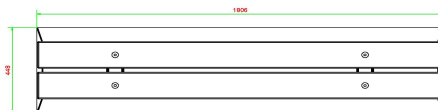

HeBlad
www.HeBlad.com
BB.DL.A

gewicht ± 700 KG.

Spécifications Banc DeLuxe en anthracite laqué

| | | | |
|------------------------|------------------|-------------------|--------|
| Code de produit | BB.DL.A | Hauteur d'assise | 50 cm |
| Couleur | Anthracite laqué | Matériau d'assise | Bambou |
| Dimensions (L x l x h) | 180 x 45 x 50 cm | Nombre d'assises | 4 |
| Dimensions assise | 180 x 30 cm | Poids | 700 kg |