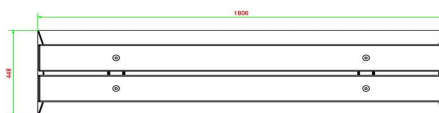

HeBlad
www.HeBlad.com
BB.DL.A

gewicht ± 700 KG.

Spécifications Banc DeLuxe en anthracite laqué

Code de produit	BB.DL.A	Hauteur d'assise	50 cm
Couleur	Anthracite laqué	Matériau d'assise	Sp. 88
Dimensions (<meta charset="UTF-8"> 180 x 50 x h) &nb	50 x 180 x h	Nombre d'assises	4
Dimensions assise	180 x 30 cm	Poids	700 kg