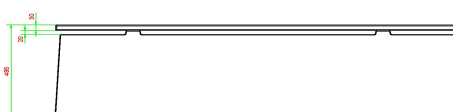

HeBlad
www.HeBlad.com
BB.DL.A

gewicht ± 700 KG.

Spécifications Banc DeLuxe en anthracite laqué

| | | | |
|------------------------|------------------|-------------------|--------|
| Code de produit | BB.DL.A | Hauteur d'assise | 50 cm |
| Couleur | Anthracite laqué | Matériau d'assise | Bambou |
| Dimensions (L x l x h) | 180 x 45 x 50 cm | Nombre d'assises | 4 |
| Dimensions assise | 180 x 30 cm | Poids | 700 kg |