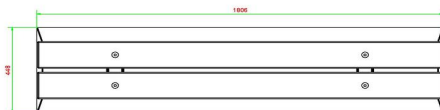

HeBlad
www.HeBlad.com
BB.DL.A

gewicht ± 700 KG.

Spécifications Banc DeLuxe en anthracite laqué

Code de produit	BB.DL.A	Hauteur d'assise	50 cm
Couleur	Anthracite laqué	Matériau d'assise	Bambou
Dimensions (L x l x h)	180 x 45 x 50 cm	Nombre d'assises	4
Dimensions assise	180 x 30 cm	Poids	700 kg