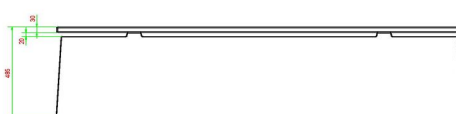

HeBlad
www.HeBlad.com
BB.DL.A

gewicht ± 700 KG.

Spécifications Banc DeLuxe en anthracite laqué

Code de produit	BB.DL.A	Hauteur d'assise	50 cm
Couleur	Anthracite laqué	Matériau d'assise	Sp. 88
Dimensions (<meta charset="UTF-8"> 180 x 50 x h) &nb	50 x 180 x h	Nombre d'assises	4
Dimensions assise	180 x 30 cm	Poids	700 kg