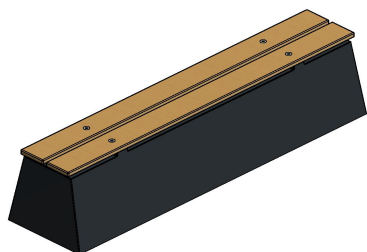

HeBlad
www.HeBlad.com
BB.DL.A

gewicht ± 700 KG.

Spécifications Banc DeLuxe en anthracite laqué

Code de produit	BB.DL.A	Hauteur d'assise	50 cm
Couleur	Anthracite laqué	Matériau d'assise	Bambou
Dimensions (L x l x h)	180 x 45 x 50 cm	Nombre d'assises	4
Dimensions assise	180 x 30 cm	Poids	700 kg