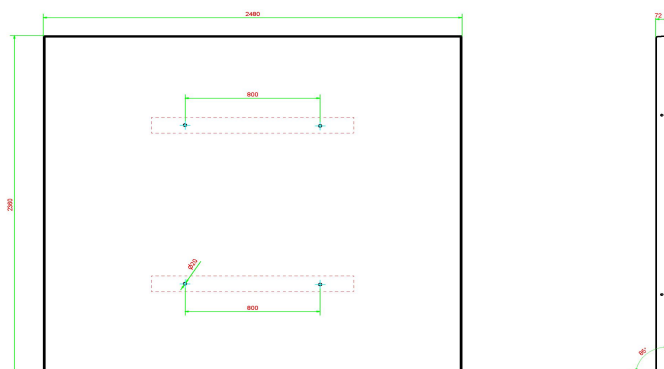

Plaque de fond béton anthracite pour ensemble pique-nique

Code de produit: OP,PS,AB

Cette plaque de fond est destinée à des ensembles pique-nique DeLuxe et Standard de couleur anthracite. En plaçant l'ensemble pique-nique sur cette plaque de fond, vous évitez des dégradations sous la table, engendrées par des déchets et des mauvaises herbes. Puisque la plaque de fond est encastrée dans le sol, au niveau du terrain, la tondeuse n'a qu'à faire le tour de la table et c'est fait !

€ 825,00 hors TVA
(€ 998,25 TVA incl.)

8 juillet 2026 - Prix sujets à changement

Nos produits sont livrés depuis notre usine aux Pays-Bas.

HeBlad
www.HeBlad.com
OP.PS.AB
Gewicht ± 1000 KG.

Spécifications Plaque de fond béton anthracite pour ensemble pique-nique

Code de produit	OP.PS.AB	Poids	1000 kg
Couleur	Béton anthracite	Installation de levage	Manchon de vis à béton M16 sur 4 côtés
Dimensions (L x l x h)	248 x 236 x 7 cm	Préparation de montage	trous de passage pour boulon M16
Finition plaque de fond	Profil antidérapant		