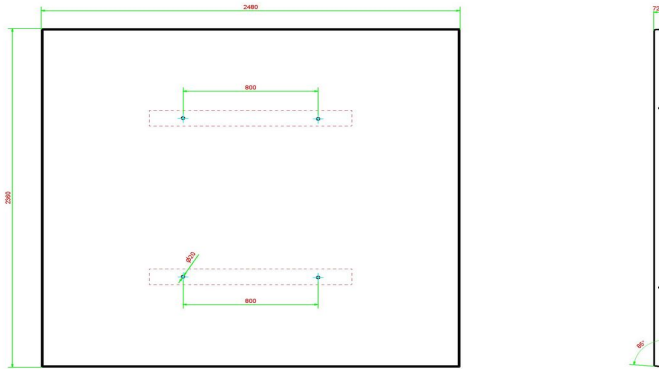

HeBlad
www.HeBlad.com
OP.PS.AB
Gewicht ± 1000 KG.

Spécifications Plaque de fond béton anthracite pour ensemble pique-nique

Code de produit	OP.PS.AB	Poids	1000 kg
Couleur	Béton anthracite	Installation de levage	Manchon de vis à béton M16 sur 4 côtés
Dimensions (<meta charset="UTF-8"> L x l x h) &nbsp; &nbsp; &nbsp;	2400 x 2400 x 70	Préparation de montage	trous de passage pour boulon M16
Finition plaque de fond	Profil antidérapant		

Produits associés

Nos produits sont livrés depuis notre usine aux Pays-Bas.