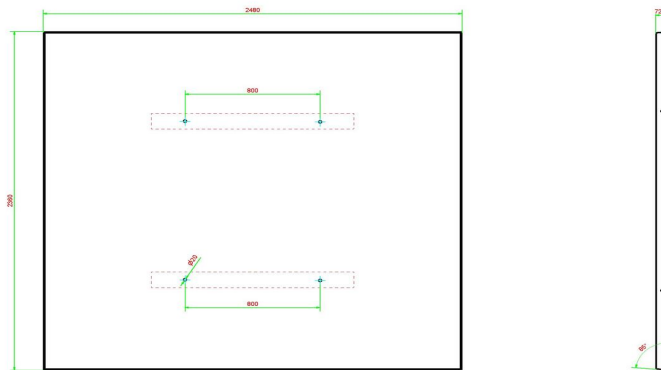

Plaque de fond béton anthracite pour ensemble pique-nique

Code de produit: OP,PS,AB

Cette plaque de fond est destinée à des ensembles pique-nique DeLuxe et Standard de couleur anthracite. En plaçant l'ensemble pique-nique sur cette plaque de fond, vous évitez des dégradations sous la table, engendrées par des déchets et des mauvaises herbes. Puisque la plaque de fond est encastrée dans le sol, au niveau du terrain, la tondeuse n'a qu'à faire le tour de la table et c'est fait !

€ 825,00 hors TVA
(€ 998,25 TVA incl.)

24 mai 2026 - Prix sujets à changement

Nos produits sont livrés depuis notre usine aux Pays-Bas.

HeBlad
www.HeBlad.com
OP.PS.AB
Gewicht ± 1000 KG.

Spécifications Plaque de fond béton anthracite pour ensemble pique-nique

Code de produit	OP.PS.AB	Poids	1000 kg
Couleur	Béton anthracite	Installation de levage	Manchon de vis à béton M16 sur 4 côtés
Dimensions (L x l x h)	248 x 236 x 7 cm	Préparation de montage	trous de passage pour boulon M16
Finition plaque de fond	Profil antidérapant		