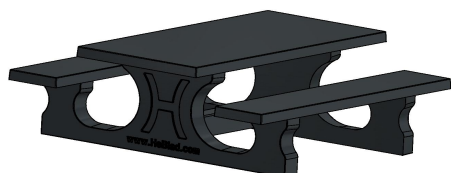

Ensemble pique-nique Standard anthracite laqué

Code de produit: PS.ST.A

€ 1.650,00 hors TVA
(€ 1.996,50 TVA incl.)

Mais oui, ceci est vraiment une table en béton ! Ce modèle a une finition en anthracite mat. Cette table invite vraiment à s'asseoir. Idéale le long de pistes cyclables, sur des places et parcs publics. Pour vous reposer, vous détendre, manger quelque chose ou pour boire un verre.

La couleur anthracite donne à la table beaucoup de présence. Cet ensemble pique-nique est indémontable, comme le tableau et le support sont fabriqués en une seule pièce. Cette table vous procurera des bons et loyaux services pendant des années.

14 juin 2026 - Prix sujets à changement

Nos produits sont livrés depuis notre usine aux Pays-Bas.

HeBlad
www.HeBlad.com
PS.ST.A

± 905 KG.

Spécifications Ensemble pique-nique Standard anthracite laqué

Code de produit	PS.ST.A	Hauteur d'assise	50 cm
Couleur	Anthracite laqué	Matériau d'assise	Béton
Dimensions (L x l x h)	180 x 192 x 75 cm	Écartement entre les pieds	111 cm (la distance de centre à centre)
Dimensions du plateau de table (L x l)	180 x 90 cm	Poids	905 kg
Épaisseur du plateau de table	75 cm	Nombre d'assises	8