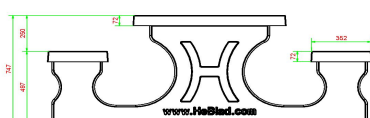

14 juin 2026 - Prix sujets à changement

Nos produits sont livrés depuis notre usine aux Pays-Bas.

HeBlad
www.HeBlad.com
PS.ST.A

± 905 KG.

Spécifications Ensemble pique-nique Standard anthracite laqué

Code de produit	PS.ST.A	Hauteur d'assise	50 cm
Couleur	Anthracite laqué	Matériau d'assise	Béton
Dimensions (L x l x h)	180 x 192 x 75 cm	Écartement entre les pieds	111 cm (la distance de centre à centre)
Dimensions du plateau de table (L x l)	180 x 90 cm	Poids	905 kg
Épaisseur du plateau de table	75 cm	Nombre d'assises	8