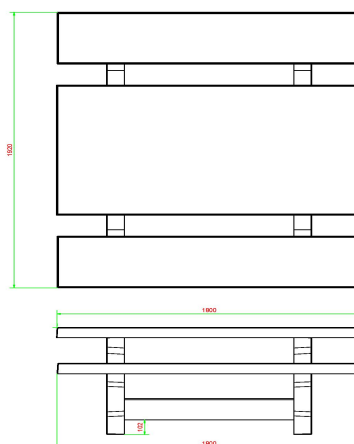

Ensemble pique-nique Standard anthracite laqué

Code de produit: PS.ST.A

€ 1.650,00 hors TVA
(€ 1.996,50 TVA incl.)

Mais oui, ceci est vraiment une table en béton ! Ce modèle a une finition en anthracite mat. Cette table invite vraiment à s'asseoir. Idéale le long de pistes cyclables, sur des places et parcs publics. Pour vous reposer, vous détendre, manger quelque chose ou pour boire un verre.

La couleur anthracite donne à la table beaucoup de présence. Cet ensemble pique-nique est indémontable, comme le tableau et le support sont fabriqués en une seule pièce. Cette table vous procurera des bons et loyaux services pendant des années.

14 juin 2026 - Prix sujets à changement

Nos produits sont livrés depuis notre usine aux Pays-Bas.

HeBlad
www.HeBlad.com
PS.ST.A

± 905 KG.

Spécifications Ensemble pique-nique Standard anthracite laqué

Code de produit	PS.ST.A	Hauteur d'assise	50 cm
Couleur	Anthracite laqué	Matériau d'assise	Béton
Dimensions (L x l x h)	180 x 192 x 75 cm	Écartement entre les pieds	111 cm (la distance de centre à centre)
Dimensions du plateau de table (L x l)	180 x 90 cm	Poids	905 kg
Épaisseur du plateau de table	75 cm	Nombre d'assises	8