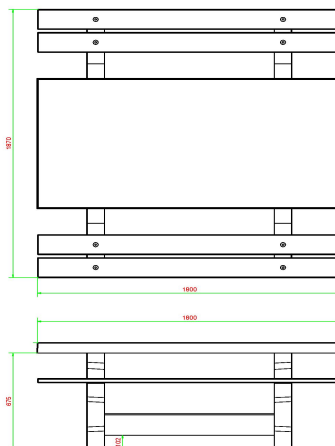

Comme toutes les autres tables de HeBlad, cet ensemble pique-nique est fabriqué en une seule pièce, donc indémontable. Excellent pour la sécurité et décourageant le vandalisme.

1 juillet 2026 - Prix sujets à changement

*Nos produits sont livrés depuis notre usine aux Pays-Bas.*

HeBlad  
www.HeBlad.com  
PS.DL.A  
± 720 KG

## Spécifications Ensemble pique-nique DeLuxe anthracite laqué

|  |                   |                            |   |
|--|-------------------|----------------------------|---|
| Code de produit                        | PS.DL.A           | Hauteur d'assise           | 49.7 cm                                 |
| Couleur                                | Anthracite laqué  | Matériau d'assise          | Bambou                                  |
| Dimensions (L x l x h)                 | 180 x 187 x 75 cm | Écartement entre les pieds | 111 cm (la distance de centre à centre) |
| Dimensions du plateau de table (L x l) | 180 x 90 cm       | Poids                      | 720 kg                                  |
| Épaisseur du plateau de table          | 7.2 cm            | Nombre d'assises           | 8                                       |

### Produits associés 74.7 cm

PS.DL

PS.DL.AB

PS.ST.A

OP.PS.AB

PS.DL.A.OV

Nos produits sont livrés depuis notre usine aux Pays-Bas.