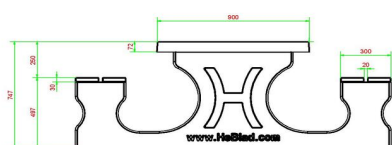

Nos produits sont livrés depuis notre usine aux Pays-Bas.

HeBlad
www.HeBlad.com
PS.DL.A
± 720 KG

Spécifications Ensemble pique-nique DeLuxe anthracite laqué

Code de produit	PS.DL.A	Hauteur d'assise	49.7 cm
Couleur	Anthracite laqué	Matériau d'assise	Bambou
Dimensions (L x l x h)	180 x 187 x 75 cm	Écartement entre les pieds	111 cm (la distance de centre à centre)
Dimensions du plateau de table (L x l)	180 x 90 cm	Poids	720 kg
Épaisseur du plateau de table	7.2 cm	Nombre d'assises	8

Produits associés 74.7 cm

PS.DL

PS.DL.AB

PS.ST.A

OP.PS.AB

PS.DL.A.OV

Nos produits sont livrés depuis notre usine aux Pays-Bas.