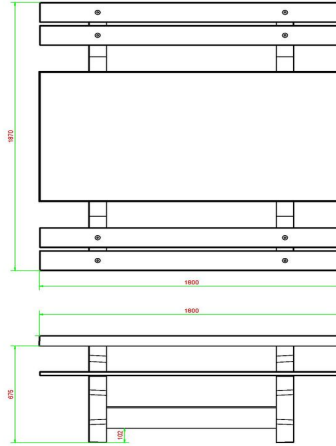

Comme toutes les autres tables de HeBlad, cet ensemble pique-nique est fabriqué en une seule pièce, donc indémontable. Excellent pour la sécurité et décourageant le vandalisme.

2 avril 2026 - Prix sujets à changement

Nos produits sont livrés depuis notre usine aux Pays-Bas.

HeBlad
www.HeBlad.com
PS.DL.A
± 720 KG

Spécifications Ensemble pique-nique DeLuxe anthracite laqué

Code de produit	PS.DL.A	Hauteur d'assise	49.7 cm
Couleur	Anthracite laqué	Matériau d'assise	«UTF-8»
Dimensions (L x l x h) & nombre d'assises	180 x 90 x 111 cm	Épaisseur du plateau de table	74.7 cm
Dimensions du plateau de table (L x l)	180 x 90 cm	Poids	720 kg
Épaisseur du plateau de table	74.7 cm	Nombre d'assises	8