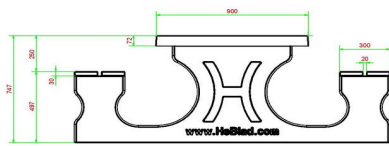

Nos produits sont livrés depuis notre usine aux Pays-Bas.

HeBlad
www.HeBlad.com
PS.DL.A
± 720 KG

Spécifications Ensemble pique-nique DeLuxe anthracite laqué

Code de produit	PS.DL.A	Hauteur d'assise	49.7 cm
Couleur	Anthracite laqué	Matériau d'assise	«UTF-8»
Dimensions (L x l x h) & nombre d'assises	180 x 90 x 111 cm	Épaisseur du plateau de table	74.7 cm
Dimensions du plateau de table (L x l)	180 x 90 cm	Poids	720 kg
Épaisseur du plateau de table	74.7 cm	Nombre d'assises	8