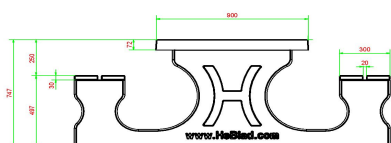

HeBlad
www.HeBlad.com
PS.DL.A
± 720 KG

Spécifications Ensemble pique-nique DeLuxe anthracite laqué

Code de produit	PS.DL.A	Hauteur d'assise	49.7 cm
Couleur	Anthracite laqué	Matériau d'assise	Bambou
Dimensions (L x l x h)	180 x 187 x 75 cm	Écartement entre les pieds	111 cm (la distance de centre à centre)
Dimensions du plateau de table (L x l)	180 x 90 cm	Poids	720 kg
Épaisseur du plateau de table	7.2 cm	Nombre d'assises	8