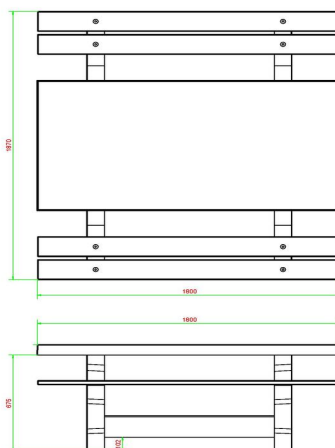

Comme toutes les autres tables de HeBlad, cet ensemble pique-nique est fabriqué en une seule pièce, donc indémontable. Excellent pour la sécurité et décourageant le vandalisme.

17 mai 2026 - Prix sujets à changement

Nos produits sont livrés depuis notre usine aux Pays-Bas.

HeBlad
www.HeBlad.com
PS.DL.A
± 720 KG

Spécifications Ensemble pique-nique DeLuxe anthracite laqué

Code de produit	PS.DL.A	Hauteur d'assise	49.7 cm
Couleur	Anthracite laqué	Matériau d'assise	Bambou
Dimensions (L x l x h)	180 x 187 x 75 cm	Écartement entre les pieds	111 cm (la distance de centre à centre)
Dimensions du plateau de table (L x l)	180 x 90 cm	Poids	720 kg
Épaisseur du plateau de table	7.2 cm	Nombre d'assises	8

Produits associés 74.7 cm

PS.DL

PS.DL.AB

PS.ST.A

OP.PS.AB

PS.DL.A.OV

Nos produits sont livrés depuis notre usine aux Pays-Bas.