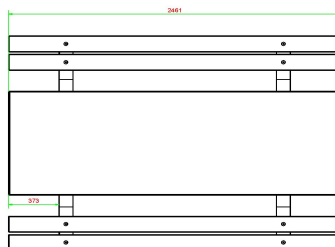

HeBlad
www.HeBlad.com
PS.DLAB.246
± 875 KG.

Spécifications Ensemble pique-nique DeLuxe de 246cm béton anthracite

Code de produit	PS.DLAB.246	Hauteur d'assise	50 cm
Couleur	Béton anthracite	Matériau d'assise	Bambou
Dimensions (L x l x h)	246 x 193 x 75 cm	Écartement entre les pieds	161 cm (la distance de centre à centre)
Dimensions du plateau de table (L x l)	246 x 90 cm	Poids	880 kg
Épaisseur du plateau de table	7 cm	Nombre d'assises	10

Produits associés 75 cm

PS.DL.AB

PS.STAB.246

PS.DLA.246

PS.DL.246

PS.DLAB.OV

Nos produits sont livrés depuis notre usine aux Pays-Bas.