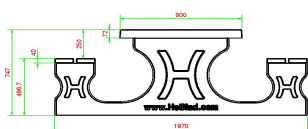

HeBlad
www.HeBlad.com
PS.DLAB.246
± 875 KG.

Spécifications Ensemble pique-nique DeLuxe de 246cm béton anthracite

Code de produit	PS.DLAB.246	Hauteur d'assise	50 cm
Couleur	Béton anthracite	Matériau d'assise	Bambou
Dimensions (L x l x h)	246 x 193 x 75 cm	Écartement entre les pieds	161 cm (la distance de centre à centre)
Dimensions du plateau de table (L x l)	246 x 90 cm	Poids	880 kg
Épaisseur du plateau de table	7 cm	Nombre d'assises	10

Produits associés 75 cm

PS.DL.AB

PS.STAB.246

PS.DLA.246

PS.DL.246

PS.DLAB.OV

Nos produits sont livrés depuis notre usine aux Pays-Bas.