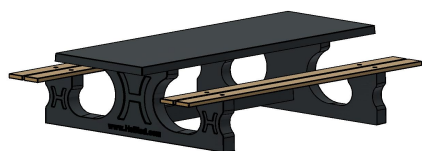

HeBlad
www.HeBlad.com
PS.DLAB.246
± 875 KG.

Spécifications Ensemble pique-nique DeLuxe de 246cm béton anthracite

Code de produit	PS.DLAB.246	Hauteur d'assise	50 cm
Couleur	Béton anthracite	Matériau d'assise	Bambou
Dimensions (L x l x h)	246 x 193 x 75 cm	Écartement entre les pieds	161 cm (la distance de centre à centre)
Dimensions du plateau de table (L x l)	246 x 90 cm	Poids	880 kg
Épaisseur du plateau de table	7 cm	Nombre d'assises	10

Produits associés 75 cm

PS.DL.AB

PS.STAB.246

PS.DLA.246

PS.DL.246

PS.DLAB.OV

Nos produits sont livrés depuis notre usine aux Pays-Bas.