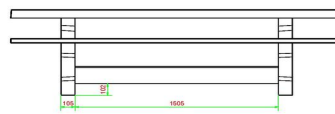

HeBlad
www.HeBlad.com
PS.DLA.246
± 875 KG.

Spécifications Ensemble pique-nique DeLuxe 246cm anthracite laqué

Code de produit	PS.DLA.246	Hauteur d'assise	50 cm
Couleur	Anthracite laqué	<meta charset="UTF-8">Matériau d'assise	<meta charset="UTF-8">
Dimensions (<meta charset="UTF-8">E48</meta> L x l x h) &nb	246 x 1970 x 105	Épaisseur entre les pieds	161 cm (la distance de centre à centre)
Dimensions du plateau de table (L x l)	246 x 90 cm	Poids	880 kg
<meta charset="UTF-8">Épaisseur du plateau de table	75 cm	Nombre d'assises	10