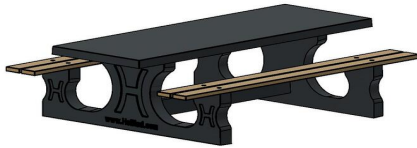

HeBlad
www.HeBlad.com
PS.DLA.246
± 875 KG.

Spécifications Ensemble pique-nique DeLuxe 246cm anthracite laqué

Code de produit	PS.DLA.246	Hauteur d'assise	50 cm
Couleur	Anthracite laqué	<meta charset="UTF-8">Matériau d'assise	<meta charset="UTF-8">
Dimensions (<meta charset="UTF-8">E48</meta> L x l x h) &nb	246 x 1970 x 105	Épaisseur entre les pieds	161 cm (la distance de centre à centre)
Dimensions du plateau de table (L x l)	246 x 90 cm	Poids	880 kg
<meta charset="UTF-8">Épaisseur du plateau de table	75 cm	Nombre d'assises	10