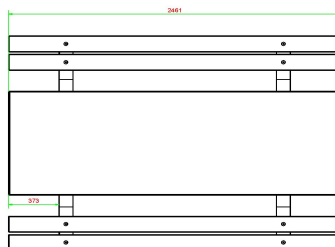

HeBlad
www.HeBlad.com
PS.DLA.246
± 875 KG.

Spécifications Ensemble pique-nique DeLuxe 246cm anthracite laqué

Code de produit	PS.DLA.246	Hauteur d'assise	50 cm
Couleur	Anthracite laqué	Matériau d'assise	Bambou
Dimensions (L x l x h)	246 x 193 x 75 cm	Écartement entre les pieds	161 cm (la distance de centre à centre)
Dimensions du plateau de table (L x l)	246 x 90 cm	Poids	880 kg
Épaisseur du plateau de table	7 cm	Nombre d'assises	10