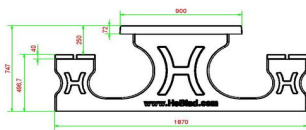

HeBlad
www.HeBlad.com
PS.DLA.246
± 875 KG.

Spécifications Ensemble pique-nique DeLuxe 246cm anthracite laqué

Code de produit	PS.DLA.246	Hauteur d'assise	50 cm
Couleur	Anthracite laqué	<meta charset="UTF-8">Matériau d'assise	<meta charset="UTF-8">
Dimensions (<meta charset="UTF-8">E48</meta> L x l x h) &nb	246 x 1970 x 105	Épaisseur entre les pieds	161 cm (la distance de centre à centre)
Dimensions du plateau de table (L x l)	246 x 90 cm	Poids	880 kg
<meta charset="UTF-8">Épaisseur du plateau de table	75 cm	Nombre d'assises	10