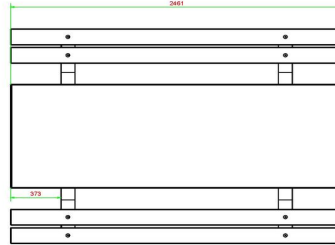

HeBlad
www.HeBlad.com
PS.DLA.246
± 875 KG.

Spécifications Ensemble pique-nique DeLuxe 246cm anthracite laqué

Code de produit	PS.DLA.246	Hauteur d'assise	50 cm
Couleur	Anthracite laqué	<meta charset="UTF-8">Matériau d'assise	<meta charset="UTF-8">
Dimensions (<meta charset="UTF-8">E48</meta> L x l x h) &nb	246 x 1970 x 105	Épaisseur entre les pieds	161 cm (la distance de centre à centre)
Dimensions du plateau de table (L x l)	246 x 90 cm	Poids	880 kg
<meta charset="UTF-8">Épaisseur du plateau de table	75 cm	Nombre d'assises	10