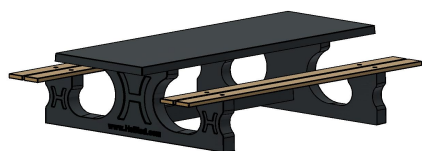

HeBlad
www.HeBlad.com
PS.DLA.246
± 875 KG.

Spécifications Ensemble pique-nique DeLuxe 246cm anthracite laqué

Code de produit	PS.DLA.246	Hauteur d'assise	50 cm
Couleur	Anthracite laqué	Matériau d'assise	Bambou
Dimensions (L x l x h)	246 x 193 x 75 cm	Écartement entre les pieds	161 cm (la distance de centre à centre)
Dimensions du plateau de table (L x l)	246 x 90 cm	Poids	880 kg
Épaisseur du plateau de table	7 cm	Nombre d'assises	10