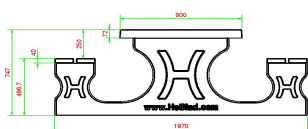

HeBlad
www.HeBlad.com
PS.DLA.246
± 875 KG.

Spécifications Ensemble pique-nique DeLuxe 246cm anthracite laqué

Code de produit	PS.DLA.246	Hauteur d'assise	50 cm
Couleur	Anthracite laqué	Matériau d'assise	Bambou
Dimensions (L x l x h)	246 x 193 x 75 cm	Écartement entre les pieds	161 cm (la distance de centre à centre)
Dimensions du plateau de table (L x l)	246 x 90 cm	Poids	880 kg
Épaisseur du plateau de table	7 cm	Nombre d'assises	10