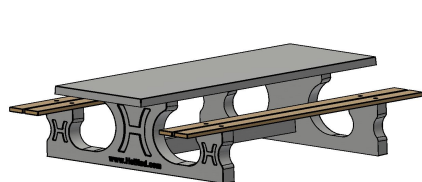

HeBlad
www.HeBlad.com
PS.DL.246

± 875 KG.

Spécifications Ensemble pique-nique DeLuxe 246cm

Code de produit	PS.DL.246	Hauteur d'assise	50 cm
Couleur	Béton naturel	Matériau d'assise	Bambou
Dimensions (L x l x h)	246 x 193 x 75 cm	Écartement entre les pieds	161 cm (la distance de centre à centre)
Dimensions du plateau de table (L x l)	246 x 90 cm	Poids	880 kg
Épaisseur du plateau de table	7 cm	Nombre d'assises	10
Hauteur de la table	75 cm