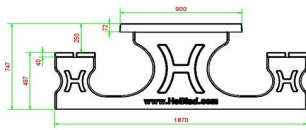

Ensemble pique-nique DeLuxe 246cm

Code de produit: PS.DL.246

€ 2.200,00 hors TVA
(€ 2.662,00 TVA incl.)

2 avril 2026 - Prix sujets à changement

Nos produits sont livrés depuis notre usine aux Pays-Bas.

HeBlad
www.HeBlad.com
PS.DL.246
± 875 KG.

Spécifications Ensemble pique-nique DeLuxe 246cm

Code de produit	PS.DL.246	Hauteur d'assise	50 cm
Couleur	Béton naturel	Matériau d'assise	«UTF-8»
Dimensions (L x l x h) & nombre d'assises	246 x 90 x 75 cm	Écartement entre les pieds	161 cm (la distance de centre à centre)
Dimensions du plateau de table (L x l)	246 x 90 cm	Poids	880 kg
Épaisseur du plateau de table	50 mm	Nombre d'assises	10
Hauteur de la table	75 cm		