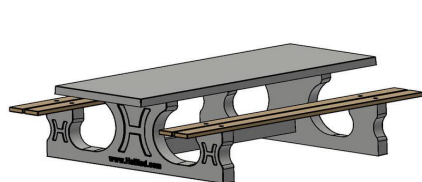

HeBlad
www.HeBlad.com
PS.DL.246
± 875 KG.

Spécifications Ensemble pique-nique DeLuxe 246cm

Code de produit	PS.DL.246	Hauteur d'assise	50 cm
Couleur	Béton naturel	Matériau d'assise	Bambou
Dimensions (L x l x h)	246 x 193 x 75 cm	Écartement entre les pieds	161 cm (la distance de centre à centre)
Dimensions du plateau de table (L x l)	246 x 90 cm	Poids	880 kg
Épaisseur du plateau de table	7 cm	Nombre d'assises	10
Hauteur de la table	75 cm