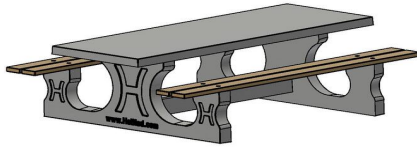

HeBlad
www.HeBlad.com
PS.DL.246
± 875 KG.

Spécifications Ensemble pique-nique DeLuxe 246cm

Code de produit	PS.DL.246	Hauteur d'assise	50 cm
Couleur	Béton naturel	Matériau d'assise	«UTF-8»
Dimensions (L x l x h) & nombre d'assises	246 x 90 x 75 cm	Écartement entre les pieds	161 cm (la distance de centre à centre)
Dimensions du plateau de table (L x l)	246 x 90 cm	Poids	880 kg
Épaisseur du plateau de table	50 mm	Nombre d'assises	10
Hauteur de la table	75 cm