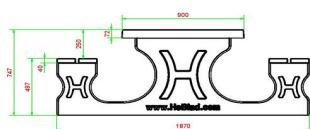

Ensemble pique-nique DeLuxe 246cm

Code de produit: PS.DL.246

€ 2.200,00 hors TVA
(€ 2.662,00 TVA incl.)

17 mai 2026 - Prix sujets à changement

Nos produits sont livrés depuis notre usine aux Pays-Bas.

HeBlad
www.HeBlad.com
PS.DL.246
± 875 KG.

Spécifications Ensemble pique-nique DeLuxe 246cm

Code de produit	PS.DL.246	Hauteur d'assise	50 cm
Couleur	Béton naturel	Matériau d'assise	Bambou
Dimensions (L x l x h)	246 x 193 x 75 cm	Écartement entre les pieds	161 cm (la distance de centre à centre)
Dimensions du plateau de table (L x l)	246 x 90 cm	Poids	880 kg
Épaisseur du plateau de table	7 cm	Nombre d'assises	10
Hauteur de la table	75 cm		