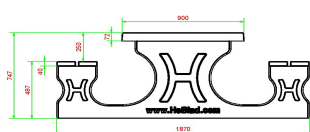

HeBlad  
www.HeBlad.com  
PS.DL.246

± 875 KG.

## Spécifications Ensemble pique-nique DeLuxe 246cm

|  |                   |                            |   |
|--|-------------------|----------------------------|---|
| Code de produit                        | PS.DL.246         | Hauteur d'assise           | 50 cm                                   |
| Couleur                                | Béton naturel     | Matériau d'assise          | Bambou                                  |
| Dimensions (L x l x h)                 | 246 x 193 x 75 cm | Écartement entre les pieds | 161 cm (la distance de centre à centre) |
| Dimensions du plateau de table (L x l) | 246 x 90 cm       | Poids                      | 880 kg                                  |
| Épaisseur du plateau de table          | 7 cm              | Nombre d'assises           | 10                                      |
| Hauteur de la table                    | 75 cm             |                            |   |