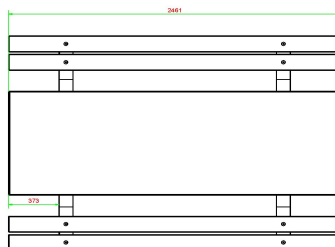

HeBlad  
www.HeBlad.com  
PS.DL.246

± 875 KG.

## Spécifications Ensemble pique-nique DeLuxe 246cm

|  |                   |                            |   |
|--|-------------------|----------------------------|---|
| Code de produit                        | PS.DL.246         | Hauteur d'assise           | 50 cm                                   |
| Couleur                                | Béton naturel     | Matériau d'assise          | Bambou                                  |
| Dimensions (L x l x h)                 | 246 x 193 x 75 cm | Écartement entre les pieds | 161 cm (la distance de centre à centre) |
| Dimensions du plateau de table (L x l) | 246 x 90 cm       | Poids                      | 880 kg                                  |
| Épaisseur du plateau de table          | 7 cm              | Nombre d'assises           | 10                                      |
| Hauteur de la table                    | 75 cm             |                            |   |