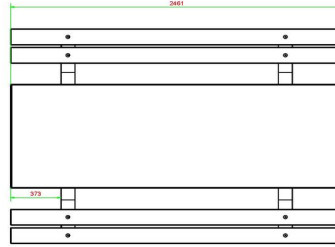

Ensemble pique-nique DeLuxe 246cm

Code de produit: PS.DL.246

€ 2.200,00 hors TVA
(€ 2.662,00 TVA incl.)

2 avril 2026 - Prix sujets à changement

Nos produits sont livrés depuis notre usine aux Pays-Bas.

HeBlad
www.HeBlad.com
PS.DL.246
± 875 KG.

Spécifications Ensemble pique-nique DeLuxe 246cm

Code de produit	PS.DL.246	Hauteur d'assise	50 cm
Couleur	Béton naturel	Matériau d'assise	«UTF-8»
Dimensions (L x l x h) & nombre d'assises	246 x 90 x 75 cm	Écartement entre les pieds	161 cm (la distance de centre à centre)
Dimensions du plateau de table (L x l)	246 x 90 cm	Poids	880 kg
Épaisseur du plateau de table	50 mm	Nombre d'assises	10
Hauteur de la table	75 cm		