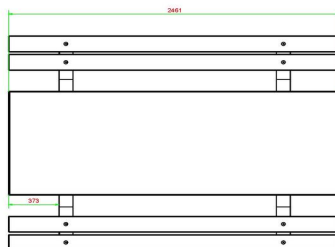

Ensemble pique-nique DeLuxe 246cm

Code de produit: PS.DL.246

€ 2.200,00 hors TVA
(€ 2.662,00 TVA incl.)

17 mai 2026 - Prix sujets à changement

Nos produits sont livrés depuis notre usine aux Pays-Bas.

HeBlad
www.HeBlad.com
PS.DL.246
± 875 KG.

Spécifications Ensemble pique-nique DeLuxe 246cm

Code de produit	PS.DL.246	Hauteur d'assise	50 cm
Couleur	Béton naturel	Matériau d'assise	Bambou
Dimensions (L x l x h)	246 x 193 x 75 cm	Écartement entre les pieds	161 cm (la distance de centre à centre)
Dimensions du plateau de table (L x l)	246 x 90 cm	Poids	880 kg
Épaisseur du plateau de table	7 cm	Nombre d'assises	10
Hauteur de la table	75 cm		