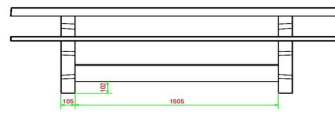

HeBlad
www.HeBlad.com
PS.DL.246
± 875 KG.

Spécifications Ensemble pique-nique DeLuxe 246cm

Code de produit	PS.DL.246	Hauteur d'assise	50 cm
Couleur	Béton naturel	Matériau d'assise	«UTF-8»
Dimensions (L x l x h) & nombre d'assises	246 x 90 x 75 cm	Écartement entre les pieds	161 cm (la distance de centre à centre)
Dimensions du plateau de table (L x l)	246 x 90 cm	Poids	880 kg
Épaisseur du plateau de table	50 mm	Nombre d'assises	10
Hauteur de la table	75 cm