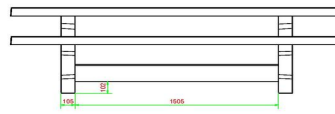

HeBlad
www.HeBlad.com
PS.STAB.246
± 1100 KG.

Spécifications Ensemble pique-nique 246cm béton anthracite

Code de produit	PS.STAB.246	Hauteur d'assise	50 cm
Couleur	Béton anthracite	Matériau d'assise	Béton
Dimensions (L x l x h)	246 x 193 x 75 cm	Écartement entre les pieds	161 cm (la distance de centre à centre)
Dimensions du plateau de table (L x l)	246 x 90 cm	Poids	1135 kg
Épaisseur du plateau de table	7 cm	Nombre d'assises	10

Produits associés 75 cm

PS.DLAB.246

PS.DLA.246

Nos produits sont livrés depuis notre usine aux Pays-Bas.