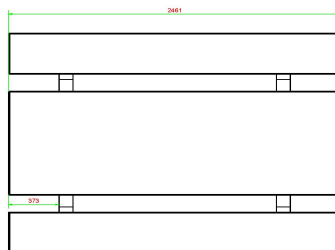

HeBlad
www.HeBlad.com
PS.STAB.246

± 1100 KG.

Spécifications Ensemble pique-nique 246cm béton anthracite

Code de produit	PS.STAB.246	Hauteur d'assise	50 cm
Couleur	Béton anthracite	Matériau d'assise	Béton
Dimensions (L x l x h)	246 x 193 x 75 cm	Écartement entre les pieds	161 cm (la distance de centre à centre)
Dimensions du plateau de table (L x l)	246 x 90 cm	Poids	1135 kg
Épaisseur du plateau de table	7 cm	Nombre d'assises	10

Produits associés 75 cm

PS.DLAB.246

PS.DLA.246

Nos produits sont livrés depuis notre usine aux Pays-Bas.