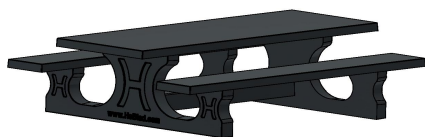

HeBlad
www.HeBlad.com
PS.STAB.246

± 1100 KG.

Spécifications Ensemble pique-nique 246cm béton anthracite

Code de produit	PS.STAB.246	Hauteur d'assise	50 cm
Couleur	Béton anthracite	Matériau d'assise	Béton
Dimensions (L x l x h)	246 x 193 x 75 cm	Écartement entre les pieds	161 cm (la distance de centre à centre)
Dimensions du plateau de table (L x l)	246 x 90 cm	Poids	1135 kg
Épaisseur du plateau de table	7 cm	Nombre d'assises	10

Produits associés 75 cm

PS.DLAB.246

PS.DLA.246

Nos produits sont livrés depuis notre usine aux Pays-Bas.