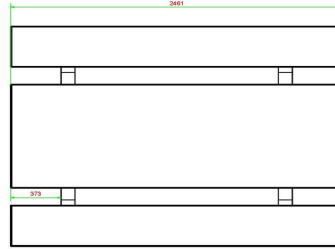

Ensemble pique-nique 246cm béton anthracite

Code de produit: PS.STAB.246

€ 2.200,00 hors TVA
(€ 2.662,00 TVA incl.)

11 mai 2026 - Prix sujets à changement

Nos produits sont livrés depuis notre usine aux Pays-Bas.

HeBlad
www.HeBlad.com
PS.STAB.246
± 1100 KG.

Spécifications Ensemble pique-nique 246cm béton anthracite

Code de produit	PS.STAB.246	Hauteur d'assise	50 cm
Couleur	Béton anthracite	Matériau d'assise	Béton
Dimensions (L x l x h)	246 x 193 x 75 cm	Écartement entre les pieds	161 cm (la distance de centre à centre)
Dimensions du plateau de table (L x l)	246 x 90 cm	Poids	1135 kg
Épaisseur du plateau de table	7 cm	Nombre d'assises	10

Produits associés 75 cm

PS.DLAB.246

PS.DLA.246

Nos produits sont livrés depuis notre usine aux Pays-Bas.