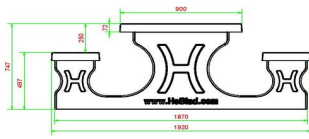

HeBlad
www.HeBlad.com
PS.STAB.246
± 1100 KG.

Spécifications Ensemble pique-nique 246cm béton anthracite

Code de produit	PS.STAB.246	Hauteur d'assise	50 cm
Couleur	Béton anthracite	Matériau d'assise	Béton
Dimensions (L x l x h)	246 x 193 x 75 cm	Écartement entre les pieds	161 cm (la distance de centre à centre)
Dimensions du plateau de table (L x l)	246 x 90 cm	Poids	1135 kg
Épaisseur du plateau de table	7 cm	Nombre d'assises	10

Produits associés 75 cm

PS.DLAB.246

PS.DLA.246

Nos produits sont livrés depuis notre usine aux Pays-Bas.