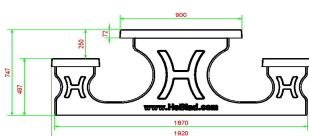

HeBlad
www.HeBlad.com
PS.STAB.246

± 1100 KG.

Spécifications Ensemble pique-nique 246cm béton anthracite

Code de produit	PS.STAB.246	Hauteur d'assise	50 cm
Couleur	Béton anthracite	Matériau d'assise	Béton
Dimensions (L x l x h)	246 x 193 x 75 cm	Écartement entre les pieds	161 cm (la distance de centre à centre)
Dimensions du plateau de table (L x l)	246 x 90 cm	Poids	1135 kg
Épaisseur du plateau de table	7 cm	Nombre d'assises	10

Produits associés 75 cm

PS.DLAB.246

PS.DLA.246

Nos produits sont livrés depuis notre usine aux Pays-Bas.