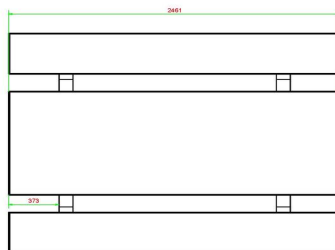

Ensemble pique-nique 246cm anthracite laqué

Code de produit: PS.STA.246

€ 2.150,00 hors TVA
(€ 2.601,50 TVA incl.)

11 mai 2026 - Prix sujets à changement

Nos produits sont livrés depuis notre usine aux Pays-Bas.

HeBlad
www.HeBlad.com
PS.STA.246

± 1100 KG.

Spécifications Ensemble pique-nique 246cm anthracite laqué

Code de produit	PS.STA.246	Hauteur d'assise	50 cm
Couleur	Anthracite laqué	Matériau d'assise	Béton
Dimensions (L x l x h)	246 x 193 x 75 cm	Écartement entre les pieds	161 cm (la distance de centre à centre)
Dimensions du plateau de table (L x l)	246 x 90 cm	Poids	1135 kg
Épaisseur du plateau de table	7 cm	Nombre d'assises	10

Produits associés 75 cm

PS.ST.A

PS.DLA.246

PS.STAB.246

PS.ST.246

Nos produits sont livrés depuis notre usine aux Pays-Bas.