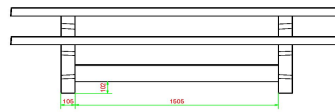

HeBlad
www.HeBlad.com
PS.STA.246
± 1100 KG.

Spécifications Ensemble pique-nique 246cm anthracite laqué

Code de produit	PS.STA.246	Hauteur d'assise	50 cm
Couleur	Anthracite laqué	Matériau d'assise	Béton
Dimensions (L x l x h)	246 x 193 x 75 cm	Écartement entre les pieds	161 cm (la distance de centre à centre)
Dimensions du plateau de table (L x l)	246 x 90 cm	Poids	1135 kg
Épaisseur du plateau de table	7 cm	Nombre d'assises	10