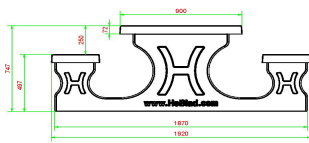

HeBlad  
www.HeBlad.com  
PS.STA.246  
± 1100 KG.

## Spécifications Ensemble pique-nique 246cm anthracite laqué

Code de produit	PS.STA.246	Hauteur d'assise	50 cm
Couleur	Anthracite laqué	Matériau d'assise	Béton
Dimensions (L x l x h)	246 x 193 x 75 cm	Écartement entre les pieds	161 cm (la distance de centre à centre)
Dimensions du plateau de table (L x l)	246 x 90 cm	Poids	1135 kg
Épaisseur du plateau de table	7 cm	Nombre d'assises	10

### Produits associés 75 cm

PS.ST.A

PS.DLA.246

PS.STAB.246

PS.ST.246

*Nos produits sont livrés depuis notre usine aux Pays-Bas.*