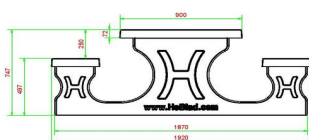

HeBlad
www.HeBlad.com
PS.STA.246

± 1100 KG.

Spécifications Ensemble pique-nique 246cm anthracite laqué

Code de produit	PS.STA.246	Hauteur d'assise	50 cm
Couleur	Anthracite laqué	Matériau d'assise	Béton
Dimensions (L x l x h)	246 x 193 x 75 cm	Écartement entre les pieds	161 cm (la distance de centre à centre)
Dimensions du plateau de table (L x l)	246 x 90 cm	Poids	1135 kg
Épaisseur du plateau de table	7 cm	Nombre d'assises	10

Produits associés 75 cm

PS.ST.A

PS.DLA.246

PS.STAB.246

PS.ST.246

Nos produits sont livrés depuis notre usine aux Pays-Bas.