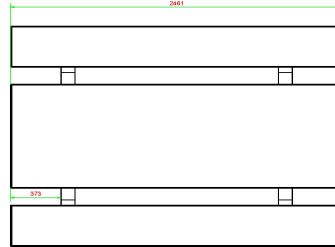

**Ensemble pique-nique 246cm anthracite laqué**

Code de produit: PS.STA.246

**€ 2.150,00** hors TVA  
(€ 2.601,50 TVA incl.)

25 juin 2026 - Prix sujets à changement

*Nos produits sont livrés depuis notre usine aux Pays-Bas.*

HeBlad  
www.HeBlad.com  
PS.STA.246  
± 1100 KG.

## Spécifications Ensemble pique-nique 246cm anthracite laqué

Code de produit	PS.STA.246	Hauteur d'assise	50 cm
Couleur	Anthracite laqué	Matériau d'assise	Béton
Dimensions (L x l x h)	246 x 193 x 75 cm	Écartement entre les pieds	161 cm (la distance de centre à centre)
Dimensions du plateau de table (L x l)	246 x 90 cm	Poids	1135 kg
Épaisseur du plateau de table	7 cm	Nombre d'assises	10