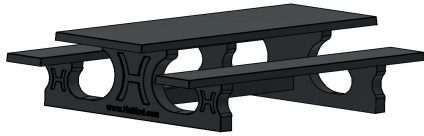

HeBlad
www.HeBlad.com
PS.STA.246
± 1100 KG.

Spécifications Ensemble pique-nique 246cm anthracite laqué

Code de produit	PS.STA.246	Hauteur d'assise	50 cm
Couleur	Anthracite laqué	Matériau d'assise	Béton
Dimensions (L x l x h)	246 x 193 x 75 cm	Écartement entre les pieds	161 cm (la distance de centre à centre)
Dimensions du plateau de table (L x l)	246 x 90 cm	Poids	1135 kg
Épaisseur du plateau de table	7 cm	Nombre d'assises	10