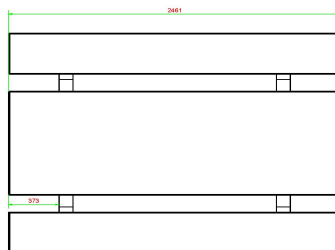

HeBlad  
www.HeBlad.com  
PS.ST.246

± 1100 KG.

## Spécifications Ensemble pique-nique 246cm

Code de produit	PS.ST.246	Hauteur d'assise	50 cm
Couleur	Béton naturel	Matériau d'assise	Béton
Dimensions (L x l x h)	246 x 193 x 75 cm	Écartement entre les pieds	161 cm (la distance de centre à centre)
Dimensions du plateau de table (L x l)	246 x 90 cm	Poids	1135 kg
Épaisseur du plateau de table	7 cm	Nombre d'assises	10
Hauteur de la table	75 cm		