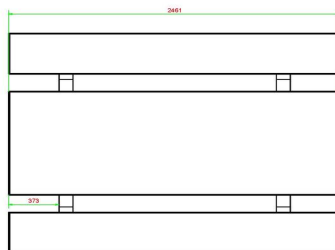

Ensemble pique-nique 246cm

Code de produit: PS.ST.246

€ 2.050,00 hors TVA
(€ 2.480,50 TVA incl.)

8 mai 2026 - Prix sujets à changement

Nos produits sont livrés depuis notre usine aux Pays-Bas.

HeBlad
www.HeBlad.com
PS.ST.246
± 1100 KG.

Spécifications Ensemble pique-nique 246cm

Code de produit	PS.ST.246	Hauteur d'assise	50 cm
Couleur	Béton naturel	Matériau d'assise	Béton
Dimensions (L x l x h)	246 x 193 x 75 cm	Écartement entre les pieds	161 cm (la distance de centre à centre)
Dimensions du plateau de table (L x l)	246 x 90 cm	Poids	1135 kg
Épaisseur du plateau de table	7 cm	Nombre d'assises	10
Hauteur de la table	75 cm		