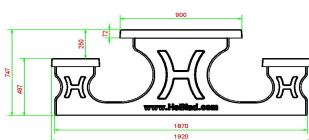

HeBlad  
www.HeBlad.com  
PS.ST.246

± 1100 KG.

## Spécifications Ensemble pique-nique 246cm

Code de produit	PS.ST.246	Hauteur d'assise	50 cm
Couleur	Béton naturel	Matériau d'assise	Béton
Dimensions (L x l x h)	246 x 193 x 75 cm	Écartement entre les pieds	161 cm (la distance de centre à centre)
Dimensions du plateau de table (L x l)	246 x 90 cm	Poids	1135 kg
Épaisseur du plateau de table	7 cm	Nombre d'assises	10
Hauteur de la table	75 cm		