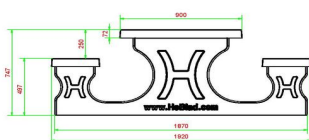

HeBlad
www.HeBlad.com
PS.ST.246
± 1100 KG.

Spécifications Ensemble pique-nique 246cm

Code de produit	PS.ST.246	Hauteur d'assise	50 cm
Couleur	Béton naturel	Matériau d'assise	Béton
Dimensions (L x l x h)	246 x 193 x 75 cm	Écartement entre les pieds	161 cm (la distance de centre à centre)
Dimensions du plateau de table (L x l)	246 x 90 cm	Poids	1135 kg
Épaisseur du plateau de table	7 cm	Nombre d'assises	10
Hauteur de la table	75 cm