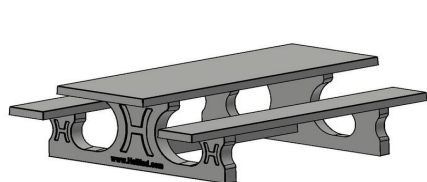

HeBlad
www.HeBlad.com
PS.ST.246
± 1100 KG.

Spécifications Ensemble pique-nique 246cm

Code de produit	PS.ST.246	Hauteur d'assise	50 cm
Couleur	Béton naturel	Matériau d'assise	Béton
Dimensions (L x l x h)	246 x 193 x 75 cm	Écartement entre les pieds	161 cm (la distance de centre à centre)
Dimensions du plateau de table (L x l)	246 x 90 cm	Poids	1135 kg
Épaisseur du plateau de table	7 cm	Nombre d'assises	10
Hauteur de la table	75 cm