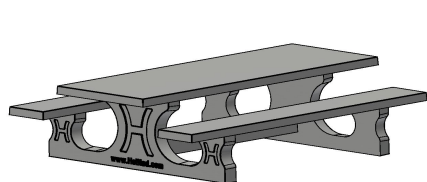

HeBlad
www.HeBlad.com
PS.ST.246

± 1100 KG.

Spécifications Ensemble pique-nique 246cm

Code de produit	PS.ST.246	Hauteur d'assise	50 cm
Couleur	Béton naturel	Matériau d'assise	Béton
Dimensions (L x l x h)	246 x 193 x 75 cm	Écartement entre les pieds	161 cm (la distance de centre à centre)
Dimensions du plateau de table (L x l)	246 x 90 cm	Poids	1135 kg
Épaisseur du plateau de table	7 cm	Nombre d'assises	10
Hauteur de la table	75 cm