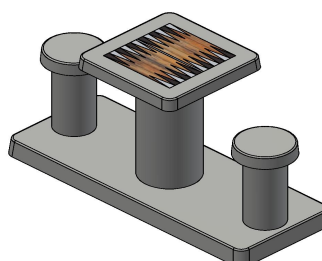

HeBlad
www.HeBlad.com
GT.BG.2

Gewicht ± 490 KG.

Spécifications Table de backgammon en béton naturel 2 personnes

Code de produit	GT.BG.2	Épaisseur du plateau de table	6 cm
Couleur	Béton naturel	Hauteur de la table	75 cm
Dimensions (L x l x h)	149 x 59 x 85 cm	Hauteur d'assise	50 cm
Dimensions du plateau de table (L x l)	60 x 60 cm	Dimensions plaque de fond (L x l x h)	120 x 60 x 10 cm
Dimensions du jeu	41,5 x 41,5 cm	Poids	425 kg