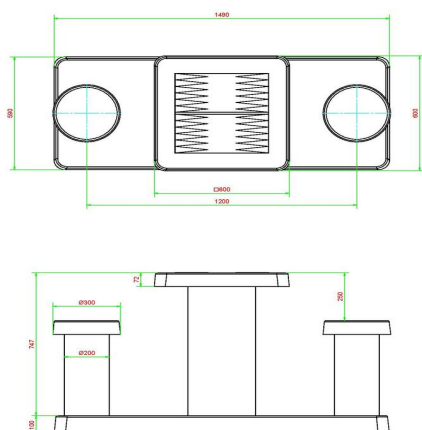

## Table de backgammon en béton naturel 2 personnes

Code de produit: GT.BG.2

**€ 2.300,00** hors TVA  
(€ 2.783,00 TVA incl.)

Bientôt plus d'informations sur ce produit

1 mai 2026 - Prix sujets à changement

*Nos produits sont livrés depuis notre usine aux Pays-Bas.*

HeBlad  
www.HeBlad.com  
GT.BG.2  
Gewicht ± 490 KG.

## Spécifications Table de backgammon en béton naturel 2 personnes

Code de produit	GT.BG.2	Épaisseur du plateau de table	6 cm
Couleur	Béton naturel	Hauteur de la table	75 cm
Dimensions (L x l x h)	149 x 59 x 85 cm	Hauteur d'assise	50 cm
Dimensions du plateau de table (L x l)	60 x 60 cm	Dimensions plaque de fond (L x l) x 10 cm	(120 x 60) x 10 cm
Dimensions du jeu	41,5 x 41,5 cm	Poids	425 kg