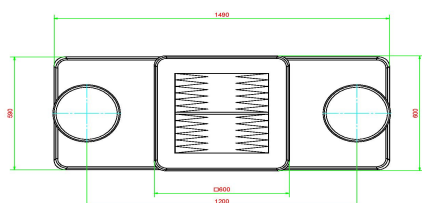

## Table de backgammon en béton naturel 2 personnes

Code de produit: GT.BG.2

**€ 2.300,00** hors TVA  
(€ 2.783,00 TVA incl.)

Bientôt plus d'informations sur ce produit

5 juillet 2026 - Prix sujets à changement

*Nos produits sont livrés depuis notre usine aux Pays-Bas.*

HeBlad  
www.HeBlad.com  
GT.BG.2

Gewicht ± 490 KG.

## Spécifications Table de backgammon en béton naturel 2 personnes

Code de produit	GT.BG.2	Épaisseur du plateau de table	6 cm
Couleur	Béton naturel	Hauteur de la table	75 cm
Dimensions (L x l x h)	149 x 59 x 85 cm	Hauteur d'assise	50 cm
Dimensions du plateau de table (L x l)	60 x 60 cm	Dimensions plaque de fond (L x l x h)	120 x 60 x 10 cm
Dimensions du jeu	41,5 x 41,5 cm	Poids	425 kg