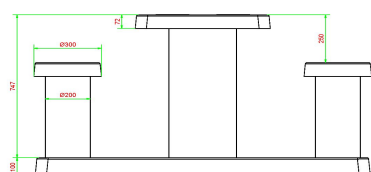

## Table de backgammon en béton naturel 2 personnes

Code de produit: GT.BG.2

**€ 2.300,00** hors TVA  
(€ 2.783,00 TVA incl.)

Bientôt plus d'informations sur ce produit

5 juillet 2026 - Prix sujets à changement

*Nos produits sont livrés depuis notre usine aux Pays-Bas.*

HeBlad  
www.HeBlad.com  
GT.BG.2

Gewicht ± 490 KG.

## Spécifications Table de backgammon en béton naturel 2 personnes

Code de produit	GT.BG.2	Épaisseur du plateau de table	6 cm
Couleur	Béton naturel	Hauteur de la table	75 cm
Dimensions (L x l x h)	149 x 59 x 85 cm	Hauteur d'assise	50 cm
Dimensions du plateau de table (L x l)	60 x 60 cm	Dimensions plaque de fond (L x l x h)	120 x 60 x 10 cm
Dimensions du jeu	41,5 x 41,5 cm	Poids	425 kg