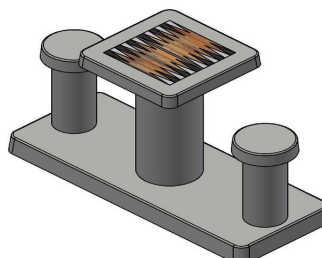

HeBlad
www.HeBlad.com
GT.BG.2
Gewicht ± 490 KG.

Spécifications Table de backgammon en béton naturel 2 personnes

Code de produit	GT.BG.2	Épaisseur du plateau de table	6 cm
Couleur	Béton naturel	Hauteur de la table	75 cm
Dimensions (L x l x h)	149 x 59 x 85 cm	Hauteur d'assise	50 cm
Dimensions du plateau de table (L x l)	60 x 60 cm	Dimensions plaque de fond (L x l) x 10 cm	(120 x 60) x 10 cm
Dimensions du jeu	41,5 x 41,5 cm	Poids	425 kg