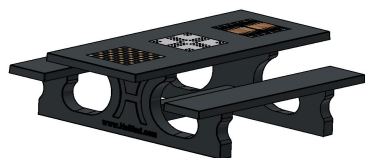

HeBlad
www.HeBlad.com
PS.STAB.GT.134
± 950 KG.

Spécifications Table Multi-jeux (1-3-4) standard béton anthracite

Code de produit	PS.STAB.GT.134	Hauteur de la table	75 cm
Couleur	Béton anthracite	Hauteur d'assise	50 cm
Dimensions (L x l x h)	210 x 193 x 75 cm	Matériau d'assise	Béton
Dimensions du plateau de table (L x l)	210 x 90 cm	Écartement entre les pieds	111 cm (la distance de centre à centre)
Dimensions du jeu	41,5 x 41,5 cm	Poids	950 kg