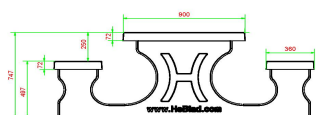

HeBlad
www.HeBlad.com
PS.STAB.GT.134
± 950 KG.

Spécifications Table Multi-jeux (1-3-4) standard béton anthracite

Code de produit	PS.STAB.GT.134	Hauteur de la table	75 cm
Couleur	Béton anthracite	Hauteur d'assise	50 cm
Dimensions (L x l x h)	210 x 193 x 75 cm	Matériau d'assise	Béton
Dimensions du plateau de table (L x l)	210 x 90 cm	Écartement entre les pieds	111 cm (la distance de centre à centre)
Dimensions du jeu	41,5 x 41,5 cm	Poids	950 kg