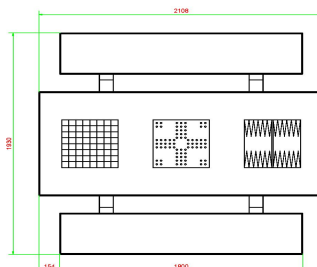

HeBlad
www.HeBlad.com
PS.STAB.GT.134
± 950 KG.

Spécifications Table Multi-jeux (1-3-4) standard béton anthracite

Code de produit	PS.STAB.GT.134	Hauteur de la table	75 cm
Couleur	Béton anthracite	Hauteur d'assise	50 cm
Dimensions (L x l x h)	210 x 193 x 75 cm	Matériau d'assise	Béton
Dimensions du plateau de table (L x l)	210 x 90 cm	Écartement entre les pieds	111 cm (la distance de centre à centre)
Dimensions du jeu	41,5 x 41,5 cm	Poids	950 kg