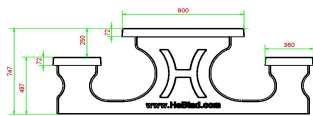

HeBlad
www.HeBlad.com
PS.ST.GT.134
± 950 KG.

Spécifications Table Multi-jeux (1-3-4) Standard Béton Naturel

Code de produit	PS.ST.GT.134	Hauteur de la table	75 cm
Couleur	Béton naturel	Hauteur d'assise	50 cm
Dimensions (L x l x h)	210 x 193 x 75 cm	Matériau d'assise	Béton
Dimensions du plateau de table (L x l)	210 x 90 cm	Écartement entre les pieds	111 cm (la distance de centre à centre)
Dimensions du jeu	41,5 x 41,5 cm	Poids	950 kg