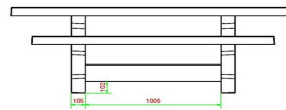

HeBlad
www.HeBlad.com
PS.ST.GT.134
± 950 KG.

Spécifications Table Multi-jeux (1-3-4) Standard Béton Naturel

Code de produit	PS.ST.GT.134	Hauteur de la table	75 cm
Couleur	Béton naturel	Hauteur d'assise	50 cm
Dimensions (L x l x h)	2108 x 1800 x 75 cm	Matériau d'assise	PS
Dimensions du plateau de table (L x l)	210 x 90 cm	Écartement entre les pieds	111 cm (la distance de centre à centre)
Dimensions du jeu	41,5 x 41,5 cm	Poids	950 kg
Épaisseur du plateau de table	25 mm