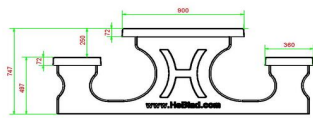

HeBlad
www.HeBlad.com
PS.ST.GT.134
± 950 KG.

Spécifications Table Multi-jeux (1-3-4) Standard Béton Naturel

Code de produit	PS.ST.GT.134	Hauteur de la table	75 cm
Couleur	Béton naturel	Hauteur d'assise	50 cm
Dimensions (L x l x h)	2108 x 1800 x 75 cm	Matériau d'assise	PS
Dimensions du plateau de table (L x l)	210 x 90 cm	Écartement entre les pieds	111 cm (la distance de centre à centre)
Dimensions du jeu	41,5 x 41,5 cm	Poids	950 kg
Épaisseur du plateau de table	25 mm