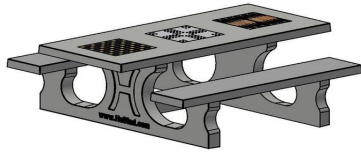

HeBlad
www.HeBlad.com
PS.ST.GT.134
± 950 KG.

Spécifications Table Multi-jeux (1-3-4) Standard Béton Naturel

Code de produit	PS.ST.GT.134	Hauteur de la table	75 cm
Couleur	Béton naturel	Hauteur d'assise	50 cm
Dimensions (L x l x h)	2108 x 1800 x 75 cm	Matériau d'assise	PS
Dimensions du plateau de table (L x l)	210 x 90 cm	Écartement entre les pieds	111 cm (la distance de centre à centre)
Dimensions du jeu	41,5 x 41,5 cm	Poids	950 kg
Épaisseur du plateau de table	25 mm