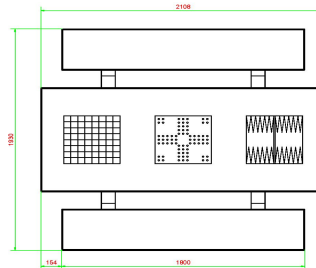

HeBlad
www.HeBlad.com
PS.ST.GT.134
± 950 KG.

Spécifications Table Multi-jeux (1-3-4) Standard Béton Naturel

Code de produit	PS.ST.GT.134	Hauteur de la table	75 cm
Couleur	Béton naturel	Hauteur d'assise	50 cm
Dimensions (L x l x h)	210 x 193 x 75 cm	Matériau d'assise	Béton
Dimensions du plateau de table (L x l)	210 x 90 cm	Écartement entre les pieds	111 cm (la distance de centre à centre)
Dimensions du jeu	41,5 x 41,5 cm	Poids	950 kg