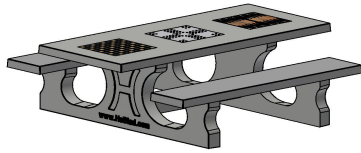

HeBlad
www.HeBlad.com
PS.ST.GT.134
± 950 KG.

Spécifications Table Multi-jeux (1-3-4) Standard Béton Naturel

Code de produit	PS.ST.GT.134	Hauteur de la table	75 cm
Couleur	Béton naturel	Hauteur d'assise	50 cm
Dimensions (L x l x h)	210 x 193 x 75 cm	Matériau d'assise	Béton
Dimensions du plateau de table (L x l)	210 x 90 cm	Écartement entre les pieds	111 cm (la distance de centre à centre)
Dimensions du jeu	41,5 x 41,5 cm	Poids	950 kg