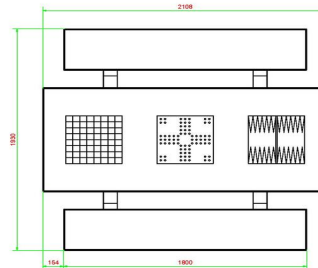

HeBlad
www.HeBlad.com
PS.ST.GT.134
± 950 KG.

Spécifications Table Multi-jeux (1-3-4) Standard Béton Naturel

Code de produit	PS.ST.GT.134	Hauteur de la table	75 cm
Couleur	Béton naturel	Hauteur d'assise	50 cm
Dimensions (L x l x h)	2108 x 1800 x 75 cm	Matériau d'assise	PS
Dimensions du plateau de table (L x l)	210 x 90 cm	Écartement entre les pieds	111 cm (la distance de centre à centre)
Dimensions du jeu	41,5 x 41,5 cm	Poids	950 kg
Épaisseur du plateau de table	25 mm