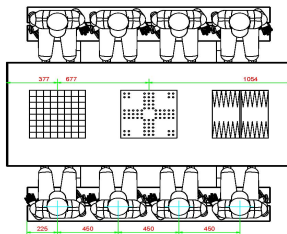

HeBlad
www.HeBlad.com
PS_DLAB_GT.134
± 780 KG.

Spécifications Table Multi-jeux (1-3-4) DeLuxe béton anthracite

Code de produit	PS.DLAB.GT.134	Hauteur de la table	75 cm
Couleur	Béton anthracite	Hauteur d'assise	50 cm
Dimensions (L x l x h)	210 x 193 x 75 cm	Matériau d'assise	Bambou
Dimensions du plateau de table (L x l)	210 x 90 cm	Écartement entre les pieds	111 cm (la distance de centre à centre)
Dimensions du jeu	41,5 x 41,5 cm	Poids	780 kg