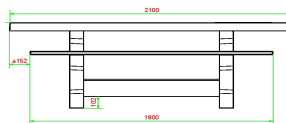

HeBlad
www.HeBlad.com
PS_DLAB_GT.134
± 780 KG.

Spécifications Table Multi-jeux (1-3-4) DeLuxe béton anthracite

Code de produit	PS.DLAB.GT.134	Hauteur de la table	75 cm
Couleur	Béton anthracite	Hauteur d'assise	50 cm
Dimensions (L x l x h)	210 x 193 x 75 cm	Matériau d'assise	Bambou
Dimensions du plateau de table (L x l)	210 x 90 cm	Écartement entre les pieds	111 cm (la distance de centre à centre)
Dimensions du jeu	41,5 x 41,5 cm	Poids	780 kg