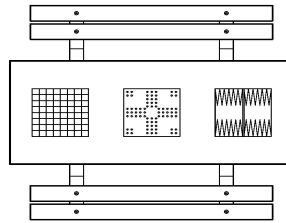

HeBlad
www.HeBlad.com
PS_DLAB_GT.134
± 780 KG.

Spécifications Table Multi-jeux (1-3-4) DeLuxe béton anthracite

Code de produit	PS.DLAB.GT.134	Hauteur de la table	75 cm
Couleur	Béton anthracite	Hauteur d'assise	50 cm
Dimensions (L x l x h)	210 x 193 x 75 cm	Matériau d'assise	Bambou
Dimensions du plateau de table (L x l)	210 x 90 cm	Écartement entre les pieds	111 cm (la distance de centre à centre)
Dimensions du jeu	41,5 x 41,5 cm	Poids	780 kg