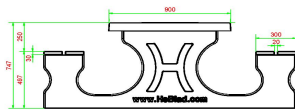

HeBlad
www.HeBlad.com
PS_DLAB_GT.134
± 780 KG.

Spécifications Table Multi-jeux (1-3-4) DeLuxe béton anthracite

Code de produit	PS.DLAB.GT.134	Hauteur de la table	75 cm
Couleur	Béton anthracite	Hauteur d'assise	50 cm
Dimensions (L x l x h)	210 x 193 x 75 cm	Matériau d'assise	Bambou
Dimensions du plateau de table (L x l)	210 x 90 cm	Écartement entre les pieds	111 cm (la distance de centre à centre)
Dimensions du jeu	41,5 x 41,5 cm	Poids	780 kg