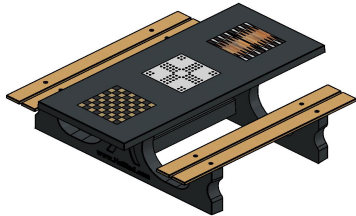

HeBlad
www.HeBlad.com
PS_DLAB_GT.134
± 780 KG.

Spécifications Table Multi-jeux (1-3-4) DeLuxe béton anthracite

Code de produit	PS.DLAB.GT.134	Hauteur de la table	75 cm
Couleur	Béton anthracite	Hauteur d'assise	50 cm
Dimensions (L x l x h)	210 x 193 x 75 cm	Matériau d'assise	Bambou
Dimensions du plateau de table (L x l)	210 x 90 cm	Écartement entre les pieds	111 cm (la distance de centre à centre)
Dimensions du jeu	41,5 x 41,5 cm	Poids	780 kg