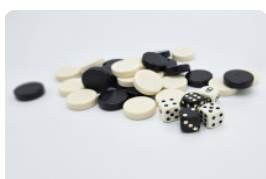

GT.BG.Pieces