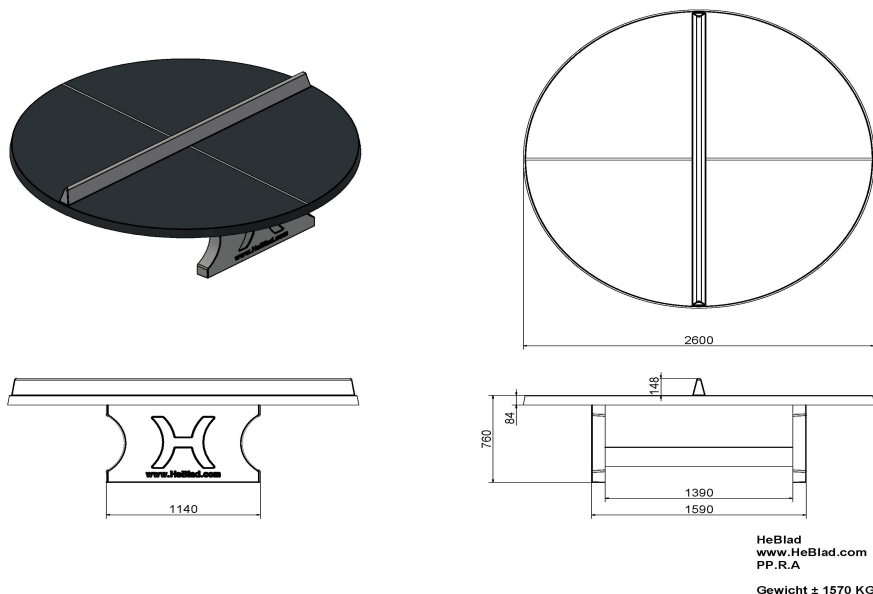

## Spécifications Table de ping-pong anthracite ronde

Code de produit	PP.R.A	Hauteur de la table	76 cm
Couleur	Anthracite - RAL 7016	Hauteur du filet	14,75 cm
Dimensions plateau de jeu (L x l)	ø 260 cm	Poids	1570 kg
Dimensions bas de plateau de jeu	ø 264 cm	Écartement entre les pieds	149 cm (la distance de centre à centre)
Épaisseur plateau	8,4 cm		