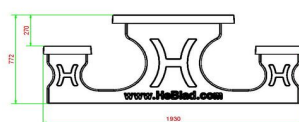

adresse siège social

HeBlad BV
Diamantweg 22
NL - 5527 LC Hapert

Égayez les places et les parcs avec les tables de jeux, les ensembles pique-nique et les bancs de HeBlad.

Les tables de jeux, les bancs et les ensembles pique-nique de HeBlad agrémentent les terrains de jeux, les centres-villes, les jardins et les parcs. Combinez, par exemple, ce bel ensemble pique-nique standard en béton anthracite accessible aux fauteuils roulants avec une table de ping pong très tendance ou l'un des robustes bancs en béton de HeBlad. Du fait que nous gérons nous-mêmes la production et la livraison, avec HeBlad vous êtes à la bonne adresse pour aménager votre place, votre jardin ou votre parc. N'hésitez pas à nous contacter, nous serons heureux de discuter des possibilités.

HeBlad
www.HeBlad.com
PS.STAB.RT
± 970 kg

Spécifications Ensemble pique-nique Standard béton anthracite, accessible aux fauteuils roulants

Code de produit	PS.STAB.RT	Hauteur d'assise	50 cm
Couleur	Béton anthracite	Matériau d'assise	Béton
Dimensions (L x l x h)	210 x 187 x 77 cm	Écartement entre les pieds	111 cm (la distance de centre à centre)
Dimensions du plateau de table (L x l)	210 x 90 cm	Poids	970 kg
Épaisseur du plateau de table	7 cm	Nombre d'assises	7