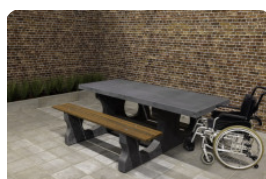

PS.DLAB.RT