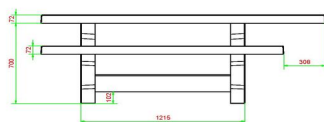

HeBlad
www.HeBlad.com
PS.STAB.RT
± 970 kg

Spécifications Ensemble pique-nique Standard béton anthracite, accessible aux fauteuils roulants

Code de produit	PS.STAB.RT	Hauteur d'assise	50 cm
Couleur	Béton anthracite	Matériau d'assise	Béton
Dimensions (L x l x h)	210 x 187 x 77 cm	Écartement entre les pieds	111 cm (la distance de centre à centre)
Dimensions du plateau de table (L x l)	210 x 90 cm	Poids	970 kg
Épaisseur du plateau de table	7 cm	Nombre d'assises	7