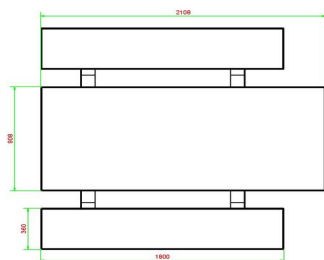

HeBlad
www.HeBlad.com
PS.STAB.RT
± 970 kg

Spécifications Ensemble pique-nique Standard béton anthracite, accessible aux fauteuils roulants

Code de produit	PS.STAB.RT	Hauteur d'assise	50 cm
Couleur	Béton anthracite	Matériau d'assise	Béton
Dimensions (L x l x h)	210 x 187 x 77 cm	Écartement entre les pieds	111 cm (la distance de centre à centre)
Dimensions du plateau de table (L x l)	210 x 90 cm	Poids	970 kg
Épaisseur du plateau de table	7 cm	Nombre d'assises	7