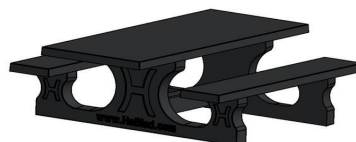

HeBlad
www.HeBlad.com
PS.STAB.RT
± 970 kg

Spécifications Ensemble pique-nique Standard béton anthracite, accessible aux fauteuils roulants

Code de produit	PS.STAB.RT	Hauteur d'assise	50 cm
Couleur	Béton anthracite	Matériau d'assise	Béton
Dimensions (L x l x h)	210 x 187 x 77 cm	Écartement entre les pieds	111 cm (la distance de centre à centre)
Dimensions du plateau de table (L x l)	210 x 90 cm	Poids	970 kg
Épaisseur du plateau de table	7 cm	Nombre d'assises	7