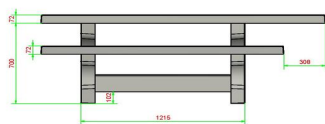

HeBlad
www.HeBlad.com
PS.ST.RT
± 970 kg

Spécifications Ensemble pique-nique standard, accessible aux fauteuils roulants

Code de produit	PS.ST.RT	Hauteur d'assise	50 cm
Couleur	Béton naturel	Matériau d'assise	Béton
Dimensions (L x l x h)	210 x 187 x 77 cm	Écartement entre les pieds	111 cm (Hart op Hart)
Dimensions du plateau de table (L x l)	210 x 90	Poids	970 kg
Épaisseur du plateau de table	7 cm	Nombre d'assises	7