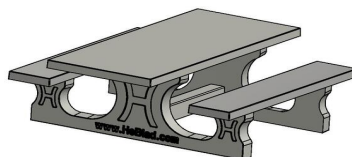

HeBlad
www.HeBlad.com
PS.ST.RT
± 970 kg

Spécifications Ensemble pique-nique standard, accessible aux fauteuils roulants

Code de produit	PS.ST.RT	Hauteur d'assise	50 cm
Couleur	Béton naturel	Matériau d'assise	Béton
Dimensions (L x l x h)	210 x 187 x 77 cm	Écartement entre les pieds	111 cm (Hart op Hart)
Dimensions du plateau de table (L x l)	210 x 90	Poids	970 kg
Épaisseur du plateau de table	7 cm	Nombre d'assises	7