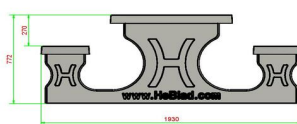

HeBlad
www.HeBlad.com
PS.ST.RT
± 970 kg

Spécifications Ensemble pique-nique standard, accessible aux fauteuils roulants

Code de produit	PS.ST.RT	Hauteur d'assise	50 cm
Couleur	Béton naturel	Matériau d'assise	Béton
Dimensions (L x l x h)	210 x 187 x 77 cm	Écartement entre les pieds	111 cm (Hart op Hart)
Dimensions du plateau de table (L x l)	210 x 90	Poids	970 kg
Épaisseur du plateau de table	7 cm	Nombre d'assises	7