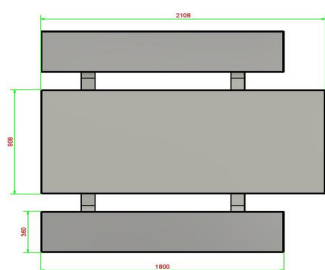

HeBlad
www.HeBlad.com
PS.ST.RT
± 970 kg

Spécifications Ensemble pique-nique standard, accessible aux fauteuils roulants

Code de produit	PS.ST.RT	Hauteur d'assise	50 cm
Couleur	Béton naturel	Matériau d'assise	Béton
Dimensions (L x l x h)	210 x 187 x 77 cm	Écartement entre les pieds	111 cm (Hart op Hart)
Dimensions du plateau de table (L x l)	210 x 90	Poids	970 kg
Épaisseur du plateau de table	7 cm	Nombre d'assises	7