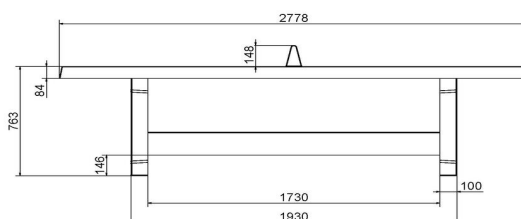

Tables de tennis de table en béton disponibles dans différentes dimensions

Vous cherchez une table de tennis de table ? Vous avez alors le choix entre différents modèles, couleurs et dimensions. Outre cette table de ping-pong chic de couleur anthracite, nous proposons également des modèles avec coins arrondis et des tables de ping-pong rondes. Ces versions rondes ont un diamètre de 2,60 mètres. Savez-vous le modèle que vous allez choisir ? Réfléchissez alors à la couleur qui convient le mieux à votre environnement. Vous avez le choix entre les couleurs bleu, vert, anthracite, béton naturel et béton anthracite.

** À l'achat d'une table de ping-pong HeBlad, un jeu de raquettes (4 raquettes et 2 balles) est fourni gratuitement.

Nos produits sont livrés depuis notre usine aux Pays-Bas.

HeBlad
www.HeBlad.com
PP.A
Gewicht ± 1360 KG

Spécifications Table de ping-pong anthracite

Code de produit	PP.A	Hauteur de la table	76 cm
Couleur	Anthracite - RAL 7016	Hauteur du filet	14,75 cm
Dimensions plateau de jeu (L x l)	274 x 152 cm	Poids	1360 kg
Dimensions bas de plateau de jeu	278 x 156 cm	Écartement entre les pieds	183 cm (la distance de centre à centre)
Épaisseur plateau	8,4 cm		