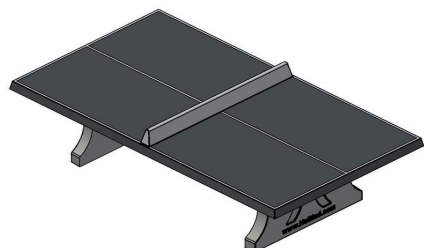

HeBlad
www.HeBlad.com
PP.A
Gewicht ± 1360 KG

Spécifications Table de ping-pong anthracite

Code de produit	PP.A	Hauteur de la table	76 cm
Couleur	Anthracite - RAL 7016	Hauteur du filet	14,75 cm
Dimensions plateau de jeu (L x l)	274 x 152 cm	Poids	1360 kg
Dimensions bas de plateau de jeu	278 x 156 cm	Écartement entre les pieds	183 cm (la distance de centre à centre)
Épaisseur plateau	8,4 cm