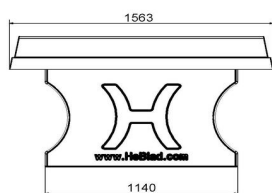

Tables de tennis de table en béton disponibles dans différentes dimensions

Vous cherchez une table de tennis de table ? Vous avez alors le choix entre différents modèles, couleurs et dimensions. Outre cette table de ping-pong chic de couleur anthracite, nous proposons également des modèles avec coins arrondis et des tables de ping-pong rondes. Ces versions rondes ont un diamètre de 2,60 mètres. Savez-vous le modèle que vous allez choisir ? Réfléchissez alors à la couleur qui convient le mieux à votre environnement. Vous avez le choix entre les couleurs bleu, vert, anthracite, béton naturel et béton anthracite.

** À l'achat d'une table de ping-pong HeBlad, un jeu de raquettes (4 raquettes et 2 balles) est fourni gratuitement.

Nos produits sont livrés depuis notre usine aux Pays-Bas.

HeBlad
www.HeBlad.com
PP.A
Gewicht ± 1360 KG

Spécifications Table de ping-pong anthracite

Code de produit	PP.A	Hauteur de la table	76 cm
Couleur	Anthracite - RAL 7016	Hauteur du filet	14,75 cm
Dimensions plateau de jeu (L x l)	274 x 152 cm	Poids	1360 kg
Dimensions bas de plateau de jeu	278 x 156 cm	Écartement entre les pieds	183 cm (la distance de centre à centre)
Épaisseur plateau	8,4 cm		