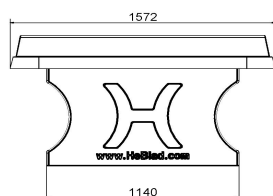

#### Tables de jeu(x) et accessoires

Outre les tables de ping-pong en béton, HeBlad propose également des tables de footvolley, des ensembles pique-nique avec jeux et des bancs en béton. Les différents accessoires se commandent également facilement en ligne. Par exemple des raquettes et des balles de ping-pong. À l'achat d'une table de tennis de table, vous recevez un jeu de raquettes de couleur rouge, jaune, verte et bleue ainsi que 2 balles de ping-pong. Si vous voulez plus de raquettes, vous pouvez les commander dans notre boutique en ligne. Les balles de ping-pong sont également en vente séparément. Vous trouverez d'autres attributs de jeu dans notre boutique en ligne sous la rubrique accessoires.

\*\* À l'achat d'une table de ping-pong HeBlad, un jeu de raquettes (4 raquettes et 2 balles) est fourni gratuitement.

*Nos produits sont livrés depuis notre usine aux Pays-Bas.*

HeBlad  
www.HeBlad.com  
PP.AR.BL  
Gewicht ± 1360 KG

## Spécifications Table de ping-pong bleue, angles arrondies

Code de produit	PP.AR.BL	Hauteur de la table	76 cm
Couleur	Bleu - RAL 5005	Hauteur du filet	14,75 cm
Dimensions plateau de jeu (L x l)	274 x 152 cm	Poids	1360 kg
Dimensions bas de plateau de jeu	279 x 157 cm	Écartement entre les pieds	183 cm (la distance de centre à centre)
Épaisseur plateau	8,4 cm		