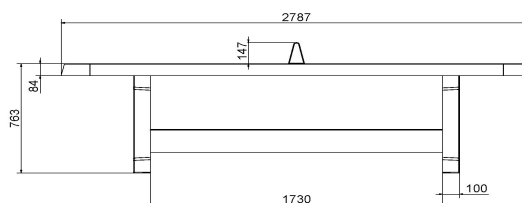

HeBlad
www.HeBlad.com
PP.AR.BL
Gewicht ± 1360 KG

Spécifications Table de ping-pong bleue, angles arrondies

Code de produit	PP.AR.BL	Hauteur de la table	76 cm
Couleur	Bleu - RAL 5005	Hauteur du filet	14,75 cm
Dimensions plateau de jeu (L x l)	274 x 152 cm	Poids	1360 kg
Dimensions bas de plateau de jeu	279 x 157 cm	Écartement entre les pieds	183 cm (la distance de centre à centre)
Épaisseur plateau	8,4 cm