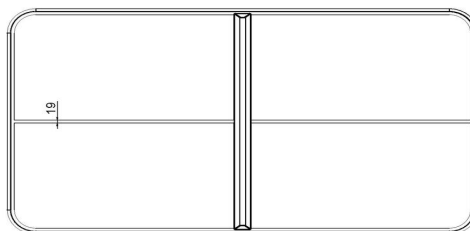

HeBlad
www.HeBlad.com
PP.AR.BL
Gewicht ± 1360 KG

Spécifications Table de ping-pong bleue, angles arrondies

Code de produit	PP.AR.BL	Hauteur de la table	76 cm
Couleur	Bleu - RAL 5005	Hauteur du filet	14,75 cm
Dimensions plateau de jeu (L x l)	274 x 152 cm	Poids	1360 kg
Dimensions bas de plateau de jeu	279 x 157 cm	Écartement entre les pieds	183 cm (la distance de centre à centre)
Épaisseur plateau	8,4 cm