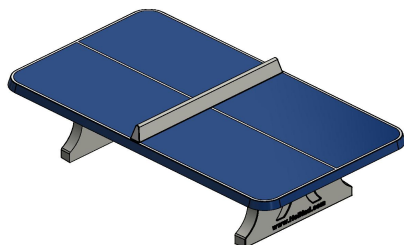

HeBlad
www.HeBlad.com
PP.AR.BL
Gewicht ± 1360 KG

Spécifications Table de ping-pong bleue, angles arrondies

Code de produit	PP.AR.BL	Hauteur de la table	76 cm
Couleur	Bleu - RAL 5005	Hauteur du filet	14,75 cm
Dimensions plateau de jeu (L x l)	274 x 152 cm	Poids	1360 kg
Dimensions bas de plateau de jeu	279 x 157 cm	Écartement entre les pieds	183 cm (la distance de centre à centre)
Épaisseur plateau	8,4 cm