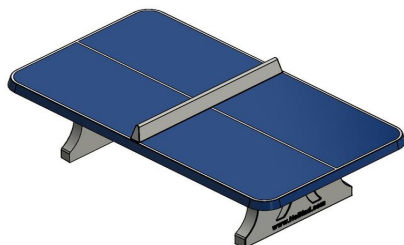

HeBlad
www.HeBlad.com
PP.AR.BL
Gewicht ± 1360 KG

Spécifications Table de ping-pong bleue, angles arrondies

Code de produit	PP.AR.BL	Hauteur de la table	76 cm
Couleur	Bleu - RAL 5005	Hauteur du filet	14,75 cm
Dimensions plateau de jeu (L x l)	274 x 152 cm	Poids	1360 kg
Dimensions bas de plateau de jeu	279 x 157 cm	Écartement entre les pieds	183 cm (la distance de centre à centre)
Épaisseur plateau	8,4 cm