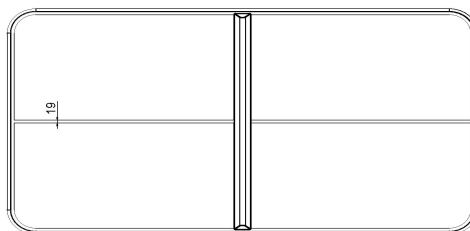

HeBlad
www.HeBlad.com
PP.AR.BL
Gewicht ± 1360 KG

Spécifications Table de ping-pong bleue, angles arrondies

Code de produit	PP.AR.BL	Hauteur de la table	76 cm
Couleur	Bleu - RAL 5005	Hauteur du filet	14,75 cm
Dimensions plateau de jeu (L x l)	274 x 152 cm	Poids	1360 kg
Dimensions bas de plateau de jeu	279 x 157 cm	Écartement entre les pieds	183 cm (la distance de centre à centre)
Épaisseur plateau	8,4 cm