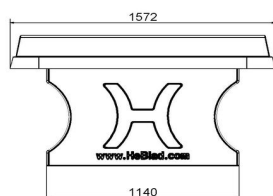

#### Tables de jeu(x) et accessoires

Outre les tables de ping-pong en béton, HeBlad propose également des tables de footvolley, des ensembles pique-nique avec jeux et des bancs en béton. Les différents accessoires se commandent également facilement en ligne. Par exemple des raquettes et des balles de ping-pong. À l'achat d'une table de tennis de table, vous recevez un jeu de raquettes de couleur rouge, jaune, verte et bleue ainsi que 2 balles de ping-pong. Si vous voulez plus de raquettes, vous pouvez les commander dans notre boutique en ligne. Les balles de ping-pong sont également en vente séparément. Vous trouverez d'autres attributs de jeu dans notre boutique en ligne sous la rubrique accessoires.

\*\* À l'achat d'une table de ping-pong HeBlad, un jeu de raquettes (4 raquettes et 2 balles) est fourni gratuitement.

*Nos produits sont livrés depuis notre usine aux Pays-Bas.*

HeBlad  
www.HeBlad.com  
PP.AR.BL  
Gewicht ± 1360 KG

## Spécifications Table de ping-pong bleue, angles arrondies

|                                   |                 |                            |   |
|-----------------------------------|-----------------|----------------------------|---|
| Code de produit                   | PP.AR.BL        | Hauteur de la table        | 76 cm                                   |
| Couleur                           | Bleu - RAL 5005 | Hauteur du filet           | 14,75 cm                                |
| Dimensions plateau de jeu (L x l) | 274 x 152 cm    | Poids                      | 1360 kg                                 |
| Dimensions bas de plateau de jeu  | 279 x 157 cm    | Écartement entre les pieds | 183 cm (la distance de centre à centre) |
| Épaisseur plateau                 | 8,4 cm          |                            |   |