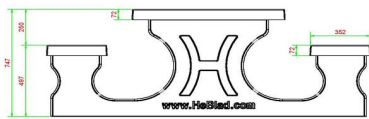

Nos produits sont livrés depuis notre usine aux Pays-Bas.

HeBlad
www.HeBlad.com
PS.STAB.GT.132
± 950 KG.

Spécifications Table Multi-jeux (1-3-2) Standard béton anthracite

Code de produit	PS.STAB.GT.132	<meta charset="UTF-8" />Épaisseur du plateau de t
Couleur	Béton anthracite	Hauteur d'assise 50 cm
Dimensions (<meta charset="UTF-8" />L x l x h) &nb	210 x 90 x 111 cm	Poids 950 kg
Dimensions du plateau de table (L x l)	210 x 90 cm	<meta charset="UTF-8" />Matériau d'assise
Dimensions du jeu	41,5 x 41,5 cm	Écartement entre les pieds 111 cm (la distance de centre à centre)

Produits associés 75 cm

PS.STAB.GT.134

PS.DL.GT.132

GT.BG.Pieces

GT.CK.Pieces

GT.CH.Pieces

Nos produits sont livrés depuis notre usine aux Pays-Bas.