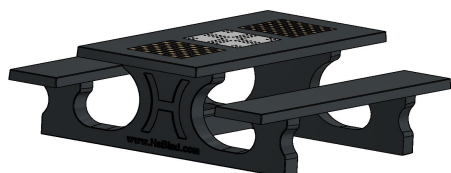

Table Multi-jeux (1-3-2) Standard béton anthracite

Code de produit: PS.STAB.GT.132

€ 3.150,00 hors TVA
(€ 3.811,50 TVA incl.)

Bientôt plus d'informations sur ce produit.

19 juin 2026 - Prix sujets à changement

Nos produits sont livrés depuis notre usine aux Pays-Bas.

HeBlad
www.HeBlad.com
PS.STAB.GT.132
± 950 KG.

Spécifications Table Multi-jeux (1-3-2) Standard béton anthracite

Code de produit	PS.STAB.GT.132	Épaisseur du plateau de table	cm
Couleur	Béton anthracite	Hauteur d'assise	50 cm
Dimensions (L x l x h)	210 x 193 x 75 cm	Poids	950 kg
Dimensions du plateau de table (L x l)	210 x 90 cm	Matériau d'assise	Béton
Dimensions du jeu	41,5 x 41,5 cm	Écartement entre les pieds	111 cm (la distance de centre à centre)

Produits associés 75 cm

PS.STAB.GT.134

PS.DL.GT.132

GT.BG.Pieces

GT.CK.Pieces

GT.CH.Pieces

Nos produits sont livrés depuis notre usine aux Pays-Bas.