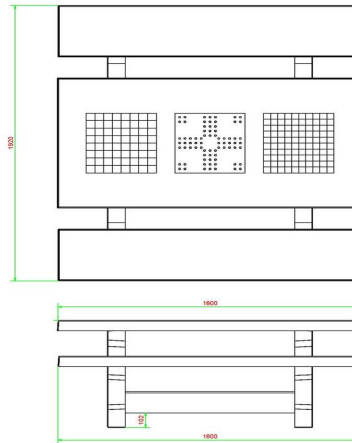

Nos produits sont livrés depuis notre usine aux Pays-Bas.

HeBlad
www.HeBlad.com
PS.STAB.GT.132
± 950 KG.

Spécifications Table Multi-jeux (1-3-2) Standard béton anthracite

Code de produit	PS.STAB.GT.132	<meta charset="UTF-8" />Épaisseur du plateau de t
Couleur	Béton anthracite	Hauteur d'assise 50 cm
Dimensions (<meta charset="UTF-8" />L x l x h) &nb	210 x 90 x 111 cm	Poids 950 kg
Dimensions du plateau de table (L x l)	210 x 90 cm	<meta charset="UTF-8" />Matériau d'assise
Dimensions du jeu	41,5 x 41,5 cm	Écartement entre les pieds 111 cm (la distance de centre à centre)

Produits associés 75 cm

PS.STAB.GT.134

PS.DL.GT.132

GT.BG.Pieces

GT.CK.Pieces

GT.CH.Pieces

Nos produits sont livrés depuis notre usine aux Pays-Bas.