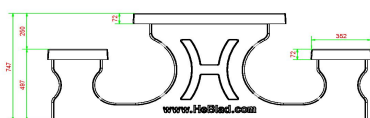

Nos produits sont livrés depuis notre usine aux Pays-Bas.

HeBlad
www.HeBlad.com
PS.STAB.GT.132
± 950 KG.

Spécifications Table Multi-jeux (1-3-2) Standard béton anthracite

Code de produit	PS.STAB.GT.132	Épaisseur du plateau de table	cm
Couleur	Béton anthracite	Hauteur d'assise	50 cm
Dimensions (L x l x h)	210 x 193 x 75 cm	Poids	950 kg
Dimensions du plateau de table (L x l)	210 x 90 cm	Matériau d'assise	Béton
Dimensions du jeu	41,5 x 41,5 cm	Écartement entre les pieds	111 cm (la distance de centre à centre)

Produits associés 75 cm

PS.STAB.GT.134

PS.DL.GT.132

GT.BG.Pieces

GT.CK.Pieces

GT.CH.Pieces

Nos produits sont livrés depuis notre usine aux Pays-Bas.