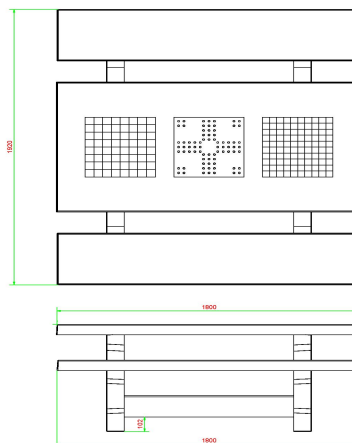

Nos produits sont livrés depuis notre usine aux Pays-Bas.

HeBlad
www.HeBlad.com
PS.STAB.GT.132
± 950 KG.

Spécifications Table Multi-jeux (1-3-2) Standard béton anthracite

Code de produit	PS.STAB.GT.132	Épaisseur du plateau de table	cm
Couleur	Béton anthracite	Hauteur d'assise	50 cm
Dimensions (L x l x h)	210 x 193 x 75 cm	Poids	950 kg
Dimensions du plateau de table (L x l)	210 x 90 cm	Matériau d'assise	Béton
Dimensions du jeu	41,5 x 41,5 cm	Écartement entre les pieds	111 cm (la distance de centre à centre)

Produits associés 75 cm

PS.STAB.GT.134

PS.DL.GT.132

GT.BG.Pieces

GT.CK.Pieces

GT.CH.Pieces

Nos produits sont livrés depuis notre usine aux Pays-Bas.