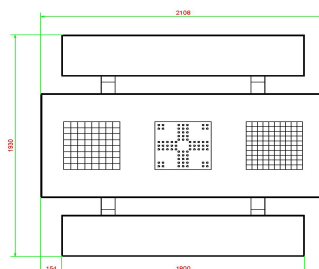

adresse siège social

HeBlad BV
Diamantweg 22
NL - 5527 LC Hapert

différentes tables de jeu de HeBlad. Par exemple, la table de jeu de dames en béton anthracite 2 personnes, la table d'échecs en béton anthracite 4 personnes, la table de jeu Ludo en béton naturel ou l'une des autres variantes de tables de jeu. Décidez, choisissez et combinez à votre guise.

HeBlad
www.HeBlad.com
PS.ST.GT.132
± 950 KG.

Spécifications Table Multi-jeux (1-3-2) Standard Béton Naturel

Code de produit	PS.ST.GT.132	Hauteur de la table	75 cm
Couleur	Béton naturel	Hauteur d'assise	50 cm
Dimensions (L x l x h)	210 x 193 x 75 cm	Matériau d'assise	Béton
Dimensions du plateau de table (L x l)	210 x 90 cm	Écartement entre les pieds	111 cm (la distance de centre à centre)
Dimensions du jeu	41,5 x 41,5 cm	Poids	950 kg