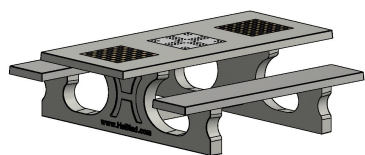

HeBlad
www.HeBlad.com
PS.ST.GT.132
± 950 KG.

Spécifications Table Multi-jeux (1-3-2) Standard Béton Naturel

Code de produit	PS.ST.GT.132	Hauteur de la table	75 cm
Couleur	Béton naturel	Hauteur d'assise	50 cm
Dimensions (L x l x h)	210 x 193 x 75 cm	Matériau d'assise	Béton
Dimensions du plateau de table (L x l)	210 x 90 cm	Écartement entre les pieds	111 cm (la distance de centre à centre)
Dimensions du jeu	41,5 x 41,5 cm	Poids	950 kg