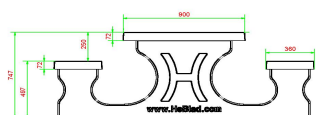

adresse siège social

HeBlad BV
Diamantweg 22
NL - 5527 LC Hapert

différentes tables de jeu de HeBlad. Par exemple, la table de jeu de dames en béton anthracite 2 personnes, la table d'échecs en béton anthracite 4 personnes, la table de jeu Ludo en béton naturel ou l'une des autres variantes de tables de jeu. Décidez, choisissez et combinez à votre guise.

HeBlad
www.HeBlad.com
PS.ST.GT.132
± 950 KG.

Spécifications Table Multi-jeux (1-3-2) Standard Béton Naturel

Code de produit	PS.ST.GT.132	Hauteur de la table	75 cm
Couleur	Béton naturel	Hauteur d'assise	50 cm
Dimensions (L x l x h)	210 x 193 x 75 cm	Matériau d'assise	Béton
Dimensions du plateau de table (L x l)	210 x 90 cm	Écartement entre les pieds	111 cm (la distance de centre à centre)
Dimensions du jeu	41,5 x 41,5 cm	Poids	950 kg