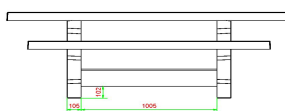

adresse siège social

HeBlad BV
Diamantweg 22
NL - 5527 LC Hapert

différentes tables de jeu de HeBlad. Par exemple, la table de jeu de dames en béton anthracite 2 personnes, la table d'échecs en béton anthracite 4 personnes, la table de jeu Ludo en béton naturel ou l'une des autres variantes de tables de jeu. Décidez, choisissez et combinez à votre guise.

HeBlad
www.HeBlad.com
PS.ST.GT.132
± 950 KG.

Spécifications Table Multi-jeux (1-3-2) Standard Béton Naturel

Code de produit	PS.ST.GT.132	Hauteur de la table	75 cm
Couleur	Béton naturel	Hauteur d'assise	50 cm
Dimensions (L x l x h)	210 x 193 x 75 cm	Matériau d'assise	Béton
Dimensions du plateau de table (L x l)	210 x 90 cm	Écartement entre les pieds	111 cm (la distance de centre à centre)
Dimensions du jeu	41,5 x 41,5 cm	Poids	950 kg