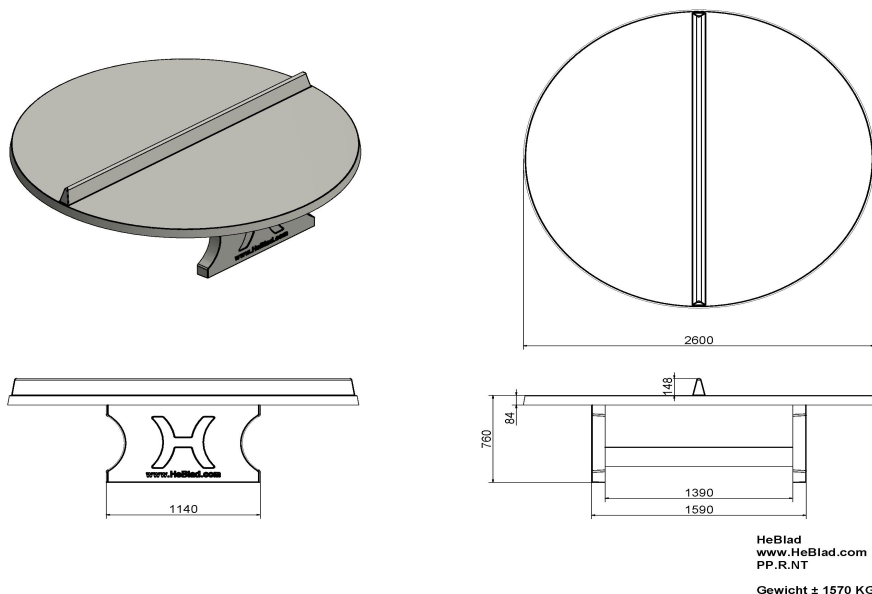

Spécifications Table de ping-pong ronde en béton naturel

Code de produit	PP.R.NT	Hauteur de la table	76 cm
Couleur	Béton naturel	Hauteur du filet	14,75 cm
Dimensions plateau de jeu (L x l)	∅ 260 cm	Poids	1570 kg
Dimensions bas de plateau de jeu	∅ 264 cm	Écartement entre les pieds	149 cm (la distance de centre à centre)
Épaisseur plateau	8,4 cm		

Produits associés

Nos produits sont livrés depuis notre usine aux Pays-Bas.