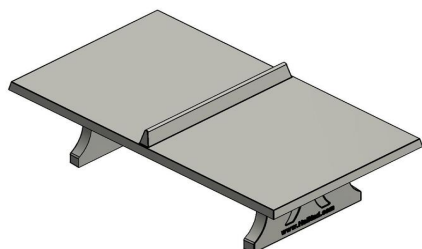

HeBlad
www.HeBlad.com
PP.NT
Gewicht ± 1360 KG

Spécifications Table de ping-pong béton naturel

Code de produit	PP.NT	Hauteur de la table	76 cm
Couleur	Béton naturel	Hauteur du filet	14,75 cm
Dimensions plateau de jeu (L x l)	274 x 152 cm	Poids	1360 kg
Dimensions bas de plateau de jeu	278 x 156 cm	Écartement entre les pieds	183 cm (la distance de centre à centre)
Épaisseur plateau	8,4 cm