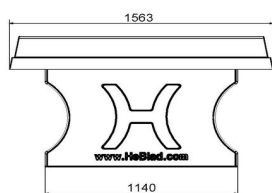

Vous pouvez commander la table de tennis de table en béton naturel, ainsi que les autres variantes, facilement en ligne.

Tables de ping pong en béton dans différentes couleurs

Saviez-vous que la table de ping pong en béton est également disponible en plusieurs autres couleurs ? Quelle couleur convient le mieux à votre environnement ? Le bleu, le vert, le béton anthracite ou l'anthracite ? Pour tous les goûts, une variante, offrant le même le plaisir de jeu et, bien sûr, la haute qualité HeBlad.

\*Lors de l'achat d'une table de ping-pong HeBlad, un jeu de raquettes est fourni gratuitement.

*Nos produits sont livrés depuis notre usine aux Pays-Bas.*

HeBlad  
www.HeBlad.com  
PP.NT  
Gewicht ± 1360 KG

## Spécifications Table de ping-pong béton naturel

Code de produit	PP.NT	Hauteur de la table	76 cm
Couleur	Béton naturel	Hauteur du filet	14,75 cm
Dimensions plateau de jeu (L x l)	274 x 152 cm	Poids	1360 kg
Dimensions bas de plateau de jeu	278 x 156 cm	Écartement entre les pieds	183 cm (la distance de centre à centre)
Épaisseur plateau	8,4 cm		