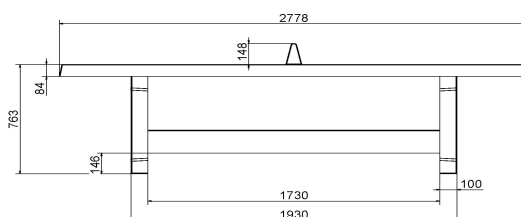

HeBlad
www.HeBlad.com
PP.NT
Gewicht ± 1360 KG

Spécifications Table de ping-pong béton naturel

Code de produit	PP.NT	Hauteur de la table	76 cm
Couleur	Béton naturel	Hauteur du filet	14,75 cm
Dimensions plateau de jeu (L x l)	274 x 152 cm	Poids	1360 kg
Dimensions bas de plateau de jeu	278 x 156 cm	Écartement entre les pieds	183 cm (la distance de centre à centre)
Épaisseur plateau	8,4 cm