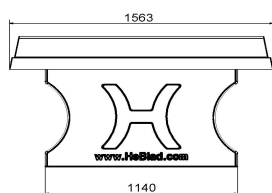

HeBlad
www.HeBlad.com
PP.NT
Gewicht ± 1360 KG

Spécifications Table de ping-pong béton naturel

Code de produit	PP.NT	Hauteur de la table	76 cm
Couleur	Béton naturel	Hauteur du filet	14,75 cm
Dimensions plateau de jeu (L x l)	274 x 152 cm	Poids	1360 kg
Dimensions bas de plateau de jeu	278 x 156 cm	Écartement entre les pieds	183 cm (la distance de centre à centre)
Épaisseur plateau	8,4 cm