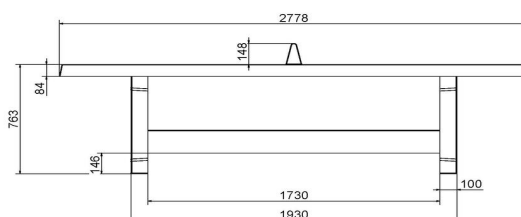

\*Lors de l'achat d'une table de ping-pong HeBlad, un jeu de raquettes est fourni gratuitement.

*Nos produits sont livrés depuis notre usine aux Pays-Bas.*

HeBlad  
www.HeBlad.com  
PP.NT  
Gewicht ± 1360 KG

## Spécifications Table de ping-pong béton naturel

Code de produit	PP.NT	Hauteur de la table	76 cm
Couleur	Béton naturel	Hauteur du filet	14,75 cm
Dimensions plateau de jeu (L x l)	274 x 152 cm	Poids	1360 kg
Dimensions bas de plateau de jeu	278 x 156 cm	Écartement entre les pieds	183 cm (la distance de centre à centre)
Épaisseur plateau	8,4 cm		