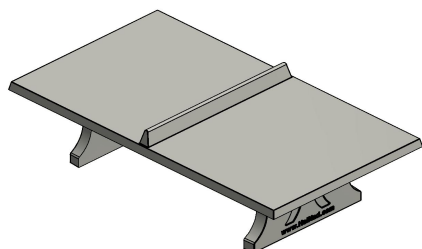

HeBlad
www.HeBlad.com
PP.NT
Gewicht ± 1360 KG

Spécifications Table de ping-pong béton naturel

Code de produit	PP.NT	Hauteur de la table	76 cm
Couleur	Béton naturel	Hauteur du filet	14,75 cm
Dimensions plateau de jeu (L x l)	274 x 152 cm	Poids	1360 kg
Dimensions bas de plateau de jeu	278 x 156 cm	Écartement entre les pieds	183 cm (la distance de centre à centre)
Épaisseur plateau	8,4 cm