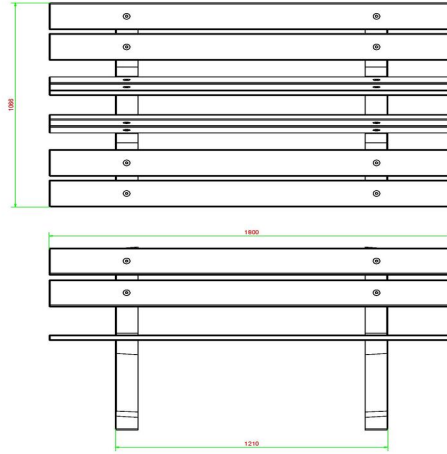

HeBlad
www.HeBlad.com
BB.PB.DUO
±350 KG

Spécifications Banc de Parc Duo

Code de produit	BB.PB.DUO	<meta charset="UTF-8"> Matériau d'assise	
Couleur	Béton naturel	Coin d'assise	103 degrés
Dimensions (<meta charset="UTF-8"> 14 x h) &nb	1060 x 351 x 105	Nombre d'assises	8
Hauteur d'assise	50 cm	Poids	350 kg
Dimensions assise	180 x 30 cm	Écartement entre les pieds	111 cm (la distance de centre à centre)

Produits associés

Nos produits sont livrés depuis notre usine aux Pays-Bas.