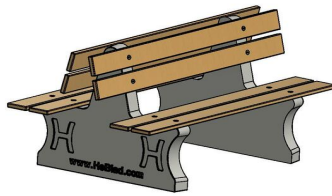

HeBlad
www.HeBlad.com
BB.PB.DUO
±350 KG

Spécifications Banc de Parc Duo

Code de produit	BB.PB.DUO	<meta charset="UTF-8"> Matériau d'assise	
Couleur	Béton naturel	Coin d'assise	103 degrés
Dimensions (<meta charset="UTF-8"> 14 x h) &nb	1060 x 351 x 105	Nombre d'assises	8
Hauteur d'assise	50 cm	Poids	350 kg
Dimensions assise	180 x 30 cm	Écartement entre les pieds	111 cm (la distance de centre à centre)