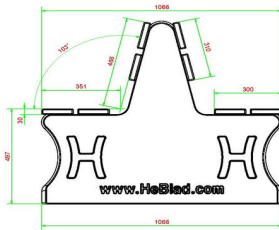

HeBlad
www.HeBlad.com
BB.PB.DUO
±350 KG

Spécifications Banc de Parc Duo

Code de produit	BB.PB.DUO	<meta charset="UTF-8"> Matériau d'assise	
Couleur	Béton naturel	Coin d'assise	103 degrés
Dimensions (<meta charset="UTF-8"> 14 x h) &nb	1060 x 351 x 105	Nombre d'assises	8
Hauteur d'assise	50 cm	Poids	350 kg
Dimensions assise	180 x 30 cm	Écartement entre les pieds	111 cm (la distance de centre à centre)