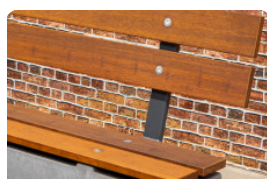

PS.Plank

Nos produits sont livrés depuis notre usine aux Pays-Bas.