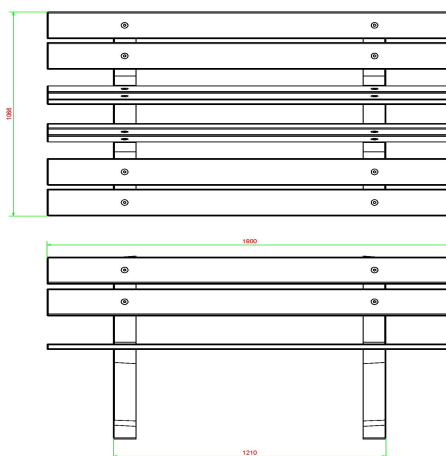

HeBlad
www.HeBlad.com
BB.PB.DUO
±350 KG

Spécifications Banc de Parc Duo

Code de produit	BB.PB.DUO	Matériau d'assise	Bambou
Couleur	Béton naturel	Coin d'assise	103 degrés
Dimensions (L x l x h)	180 x 106 x 94 cm	Nombre d'assises	8
Hauteur d'assise	50 cm	Poids	350 kg
Dimensions assise	180 x 30 cm	Écartement entre les pieds	111 cm (la distance de centre à centre)

Produits associés

Nos produits sont livrés depuis notre usine aux Pays-Bas.