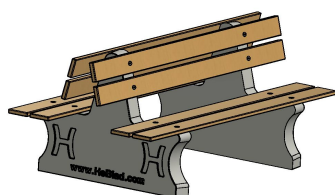

HeBlad
www.HeBlad.com
BB.PB.DUO
±350 KG

Spécifications Banc de Parc Duo

Code de produit	BB.PB.DUO	Matériau d'assise	Bambou
Couleur	Béton naturel	Coin d'assise	103 degrés
Dimensions (L x l x h)	180 x 106 x 94 cm	Nombre d'assises	8
Hauteur d'assise	50 cm	Poids	350 kg
Dimensions assise	180 x 30 cm	Écartement entre les pieds	111 cm (la distance de centre à centre)