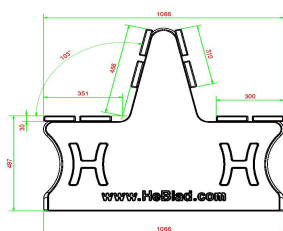

HeBlad
www.HeBlad.com
BB.PB.DUO
±350 KG

Spécifications Banc de Parc Duo

Code de produit	BB.PB.DUO	Matériau d'assise	Bambou
Couleur	Béton naturel	Coin d'assise	103 degrés
Dimensions (L x l x h)	180 x 106 x 94 cm	Nombre d'assises	8
Hauteur d'assise	50 cm	Poids	350 kg
Dimensions assise	180 x 30 cm	Écartement entre les pieds	111 cm (la distance de centre à centre)