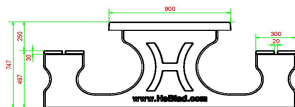

HeBlad
www.HeBlad.com
PS_DLAB_GT.111
± 780 KG.

Spécifications Table Multi-jeux (1-1-1) DeLuxe béton anthracite

Code de produit	PS.DLAB.GT.111	Hauteur de la table	75 cm
Couleur	Béton anthracite	Hauteur d'assise	50 cm
Dimensions (L x l x h)	210 x 193 x 75 cm	Matériau d'assise	Bambou
Dimensions du plateau de table (L x l)	210 x 90 cm	Écartement entre les pieds	111 cm (la distance de centre à centre)
Dimensions du jeu	41,5 x 41,5 cm	Poids	780 kg