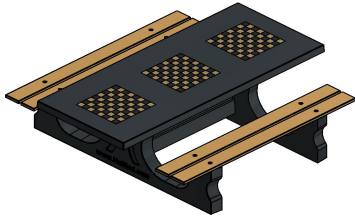

HeBlad
www.HeBlad.com
PS_DLAB_GT.111
± 780 KG.

Spécifications Table Multi-jeux (1-1-1) DeLuxe béton anthracite

Code de produit	PS.DLAB.GT.111	Hauteur de la table	75 cm
Couleur	Béton anthracite	Hauteur d'assise	50 cm
Dimensions (L x l x h)	210 x 193 x 75 cm	Matériau d'assise	Bambou
Dimensions du plateau de table (L x l)	210 x 90 cm	Écartement entre les pieds	111 cm (la distance de centre à centre)
Dimensions du jeu	41,5 x 41,5 cm	Poids	780 kg