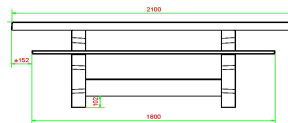

HeBlad
www.HeBlad.com
PS_DLAB_GT.111
± 780 KG.

Spécifications Table Multi-jeux (1-1-1) DeLuxe béton anthracite

Code de produit	PS.DLAB.GT.111	Hauteur de la table	75 cm
Couleur	Béton anthracite	Hauteur d'assise	50 cm
Dimensions (L x l x h)	210 x 193 x 75 cm	Matériau d'assise	Bambou
Dimensions du plateau de table (L x l)	210 x 90 cm	Écartement entre les pieds	111 cm (la distance de centre à centre)
Dimensions du jeu	41,5 x 41,5 cm	Poids	780 kg