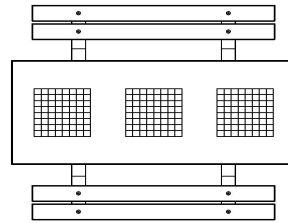

HeBlad
www.HeBlad.com
PS_DLAB_GT.111
± 780 KG.

Spécifications Table Multi-jeux (1-1-1) DeLuxe béton anthracite

Code de produit	PS.DLAB.GT.111	Hauteur de la table	75 cm
Couleur	Béton anthracite	Hauteur d'assise	50 cm
Dimensions (L x l x h)	210 x 193 x 75 cm	Matériau d'assise	Bambou
Dimensions du plateau de table (L x l)	210 x 90 cm	Écartement entre les pieds	111 cm (la distance de centre à centre)
Dimensions du jeu	41,5 x 41,5 cm	Poids	780 kg

Produits associés

PS.DL.GT.132

BB.CH.AB

GT.CH.Pieces

GT.CK.2

GT.LD.AB4

Nos produits sont livrés depuis notre usine aux Pays-Bas.