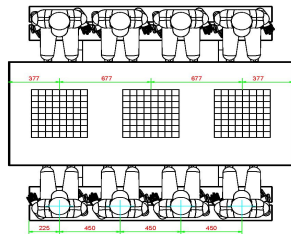

HeBlad
www.HeBlad.com
PS_DLAB_GT.111
± 780 KG.

Spécifications Table Multi-jeux (1-1-1) DeLuxe béton anthracite

Code de produit	PS.DLAB.GT.111	Hauteur de la table	75 cm
Couleur	Béton anthracite	Hauteur d'assise	50 cm
Dimensions (L x l x h)	210 x 193 x 75 cm	Matériau d'assise	Bambou
Dimensions du plateau de table (L x l)	210 x 90 cm	Écartement entre les pieds	111 cm (la distance de centre à centre)
Dimensions du jeu	41,5 x 41,5 cm	Poids	780 kg