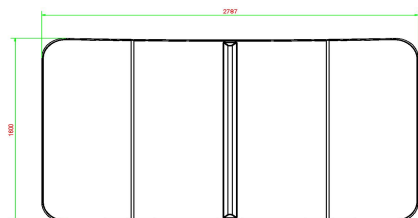

HeBlad
www.HeBlad.com
VV.BL
±1385 KG

Spécifications Table Footvolley Bleue

Code de produit	VV.BL	Hauteur de la table	76 cm
Couleur	Bleu - RAL 5005	Hauteur du filet	14,75 cm
Dimensions plateau de jeu (L x l)	274 x 152 cm	Poids	1385 kg
Dimensions bas de plateau de jeu	278 x 156 cm	Écartement entre les pieds	183 cm (la distance de centre à centre)
Épaisseur plateau	8,4 cm