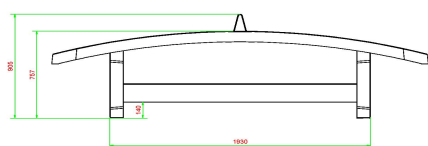

HeBlad
www.HeBlad.com
VV.BL
±1385 KG

Spécifications Table Footvolley Bleue

Code de produit	VV.BL	Hauteur de la table	76 cm
Couleur	Bleu - RAL 5005	Hauteur du filet	14,75 cm
Dimensions plateau de jeu (L x l)	274 x 152 cm	Poids	1385 kg
Dimensions bas de plateau de jeu	278 x 156 cm	Écartement entre les pieds	183 cm (la distance de centre à centre)
Épaisseur plateau	8,4 cm