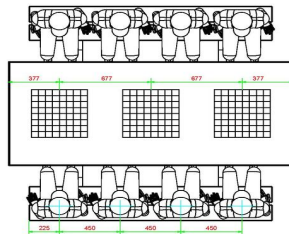

HeBlad
www.HeBlad.com
PS.DL.GT.111
± 780 KG.

Spécifications Table Multi-jeux (1-1-1) DeLuxe

Code de produit	PS.DL.GT.111	Hauteur de la table	75 cm
Couleur	Béton naturel	Hauteur d'assise	50 cm
Dimensions (L x l x h)	210 x 90 x 75 cm	Matériau d'assise	Aluminium
Dimensions du plateau de table (L x l)	210 x 90 cm	Écartement entre les pieds	111 cm (la distance de centre à centre)
Dimensions du jeu	41,5 x 41,5 cm	Poids	780 kg
Épaisseur du plateau de table	41,5 mm