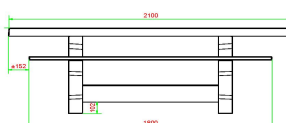

Commander facilement une table d'échecs avec accessoires en ligne

À l'achat d'une table d'échecs, un lot de pièces d'échecs est fourni pour chaque plateau de jeu. Vous pouvez donc tout de suite profiter de vos tables de jeu et commencer à jouer. Êtes-vous intéressé par les tables de jeu de HeBlad ? Commandez facilement, vite et en toute sécurité sur notre site Internet. L'assortiment HeBlad est ample et varié. Vous verrez immédiatement le prix de votre commande.

Nos produits sont livrés depuis notre usine aux Pays-Bas.

HeBlad
www.HeBlad.com
PS.DL.GT.111
± 780 KG.

Spécifications Table Multi-jeux (1-1-1) DeLuxe

Code de produit	PS.DL.GT.111	Hauteur de la table	75 cm
Couleur	Béton naturel	Hauteur d'assise	50 cm
Dimensions (L x l x h)	210 x 193 x 75 cm	Matériau d'assise	Bambou
Dimensions du plateau de table (L x l)	210 x 90 cm	Écartement entre les pieds	111 cm (la distance de centre à centre)
Dimensions du jeu	41,5 x 41,5 cm	Poids	780 kg
Épaisseur du plateau de table	cm		