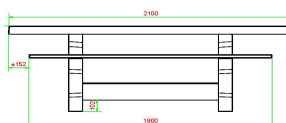

Commander facilement une table d'échecs avec accessoires en ligne

À l'achat d'une table d'échecs, un lot de pièces d'échecs est fourni pour chaque plateau de jeu. Vous pouvez donc tout de suite profiter de vos tables de jeu et commencer à jouer. Êtes-vous intéressé par les tables de jeu de HeBlad ? Commandez facilement, vite et en toute sécurité sur notre site Internet. L'assortiment HeBlad est ample et varié. Vous verrez immédiatement le prix de votre commande.

Nos produits sont livrés depuis notre usine aux Pays-Bas.

HeBlad
www.HeBlad.com
PS.DL.GT.111
± 780 KG.

Spécifications Table Multi-jeux (1-1-1) DeLuxe

Code de produit	PS.DL.GT.111	Hauteur de la table	75 cm
Couleur	Béton naturel	Hauteur d'assise	50 cm
Dimensions (L x l x h)	210 x 193 x 75 cm	Matériau d'assise	Bambou
Dimensions du plateau de table (L x l)	210 x 90 cm	Écartement entre les pieds	111 cm (la distance de centre à centre)
Dimensions du jeu	41,5 x 41,5 cm	Poids	780 kg
Épaisseur du plateau de table	cm		