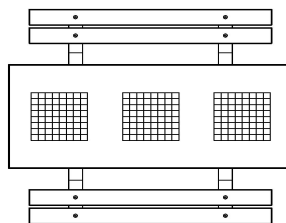

Commander facilement une table d'échecs avec accessoires en ligne

À l'achat d'une table d'échecs, un lot de pièces d'échecs est fourni pour chaque plateau de jeu. Vous pouvez donc tout de suite profiter de vos tables de jeu et commencer à jouer. Êtes-vous intéressé par les tables de jeu de HeBlad ? Commandez facilement, vite et en toute sécurité sur notre site Internet. L'assortiment HeBlad est ample et varié. Vous verrez immédiatement le prix de votre commande.

Accessoires pour table d'échecs et autres tables de jeux

Nous fournissons toujours les accessoires nécessaires avec chaque table de jeu(x). Avec cette table d'échecs, vous recevrez donc les pièces d'échecs nécessaires. Comme les pièces de dames et les pions des jeux HeBlad, ces pièces de jeu d'échecs sont en bois. Seuls les pions du jeu de backgammon sont en matière synthétique.

Nos produits sont livrés depuis notre usine aux Pays-Bas.

HeBlad
www.HeBlad.com
PS.DL.GT.111
± 780 KG.

Spécifications Table Multi-jeux (1-1-1) DeLuxe

Code de produit	PS.DL.GT.111	Hauteur de la table	75 cm
Couleur	Béton naturel	Hauteur d'assise	50 cm
Dimensions (L x l x h)	210 x 193 x 75 cm	Matériau d'assise	Bambou
Dimensions du plateau de table (L x l)	210 x 90 cm	Écartement entre les pieds	111 cm (la distance de centre à centre)
Dimensions du jeu	41,5 x 41,5 cm	Poids	780 kg
Épaisseur du plateau de table	cm		