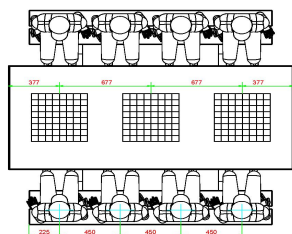

Nos produits sont livrés depuis notre usine aux Pays-Bas.

HeBlad
www.HeBlad.com
PS.DL.GT.111
± 780 KG.

Spécifications Table Multi-jeux (1-1-1) DeLuxe

Code de produit	PS.DL.GT.111	Hauteur de la table	75 cm
Couleur	Béton naturel	Hauteur d'assise	50 cm
Dimensions (L x l x h)	210 x 193 x 75 cm	Matériau d'assise	Bambou
Dimensions du plateau de table (L x l)	210 x 90 cm	Écartement entre les pieds	111 cm (la distance de centre à centre)
Dimensions du jeu	41,5 x 41,5 cm	Poids	780 kg
Épaisseur du plateau de table	cm		