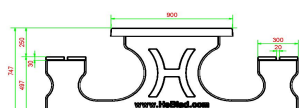

Commander facilement une table d'échecs avec accessoires en ligne

À l'achat d'une table d'échecs, un lot de pièces d'échecs est fourni pour chaque plateau de jeu. Vous pouvez donc tout de suite profiter de vos tables de jeu et commencer à jouer. Êtes-vous intéressé par les tables de jeu de HeBlad ? Commandez facilement, vite et en toute sécurité sur notre site Internet. L'assortiment HeBlad est ample et varié. Vous verrez immédiatement le prix de votre commande.

Nos produits sont livrés depuis notre usine aux Pays-Bas.

HeBlad
www.HeBlad.com
PS.DL.GT.111
± 780 KG.

Spécifications Table Multi-jeux (1-1-1) DeLuxe

Code de produit	PS.DL.GT.111	Hauteur de la table	75 cm
Couleur	Béton naturel	Hauteur d'assise	50 cm
Dimensions (L x l x h)	210 x 193 x 75 cm	Matériau d'assise	Bambou
Dimensions du plateau de table (L x l)	210 x 90 cm	Écartement entre les pieds	111 cm (la distance de centre à centre)
Dimensions du jeu	41,5 x 41,5 cm	Poids	780 kg
Épaisseur du plateau de table	cm		