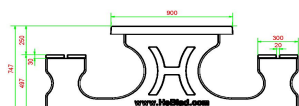

Commander facilement une table d'échecs avec accessoires en ligne

À l'achat d'une table d'échecs, un lot de pièces d'échecs est fourni pour chaque plateau de jeu. Vous pouvez donc tout de suite profiter de vos tables de jeu et commencer à jouer. Êtes-vous intéressé par les tables de jeu de HeBlad ? Commandez facilement, vite et en toute sécurité sur notre site Internet. L'assortiment HeBlad est ample et varié. Vous verrez immédiatement le prix de votre commande.

Accessoires pour table d'échecs et autres tables de jeux

Nous fournissons toujours les accessoires nécessaires avec chaque table de jeu(x). Avec cette table d'échecs, vous recevrez donc les pièces d'échecs nécessaires. Comme les pièces de dames et les pions des jeux HeBlad, ces pièces de jeu d'échecs sont en bois. Seuls les pions du jeu de backgammon sont en matière synthétique.

Nos produits sont livrés depuis notre usine aux Pays-Bas.

HeBlad
www.HeBlad.com
PS.DL.GT.111
± 780 KG.

Spécifications Table Multi-jeux (1-1-1) DeLuxe

Code de produit	PS.DL.GT.111	Hauteur de la table	75 cm
Couleur	Béton naturel	Hauteur d'assise	50 cm
Dimensions (L x l x h)	210 x 193 x 75 cm	Matériau d'assise	Bambou
Dimensions du plateau de table (L x l)	210 x 90 cm	Écartement entre les pieds	111 cm (la distance de centre à centre)
Dimensions du jeu	41,5 x 41,5 cm	Poids	780 kg
Épaisseur du plateau de table	cm		