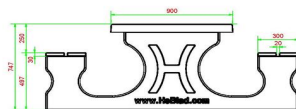

HeBlad
www.HeBlad.com
PS.DL.GT.111
± 780 KG.

Spécifications Table Multi-jeux (1-1-1) DeLuxe

Code de produit	PS.DL.GT.111	Hauteur de la table	75 cm
Couleur	Béton naturel	Hauteur d'assise	50 cm
Dimensions (L x l x h)	210 x 90 x 75 cm	Matériau d'assise	Aluminium
Dimensions du plateau de table (L x l)	210 x 90 cm	Écartement entre les pieds	111 cm (la distance de centre à centre)
Dimensions du jeu	41,5 x 41,5 cm	Poids	780 kg
Épaisseur du plateau de table	41,5 mm