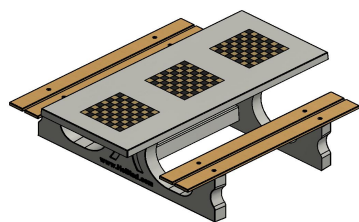

Tables de jeu de qualité supérieure

Nos tables de jeu, comme les autres produits HeBlad, sont coulées d'une seule pièce en béton. L'ensemble de la table de jeu forme donc un solide monobloc de béton et n'est pas démontable. Un béton de haute qualité, comme vous pouvez l'attendre de HeBlad. Vous réduisez ainsi le risque de dommages, intentionnels ou non. De cette manière, la table d'échecs de HeBlad reste longtemps en bon état et vous garantira de nombreuses années de plaisir d'utilisation.

Commander facilement une table d'échecs avec accessoires en ligne

À l'achat d'une table d'échecs, un lot de pièces d'échecs est fourni pour chaque plateau de jeu. Vous pouvez donc tout de suite profiter de vos tables de jeu et commencer à jouer. Êtes-vous intéressé par les tables de jeu de HeBlad ? Commandez facilement, vite et en toute sécurité sur notre site Internet. L'assortiment HeBlad est ample et varié. Vous verrez immédiatement le prix de votre commande.

Accessoires pour table d'échecs et autres tables de jeux

Nous fournissons toujours les accessoires nécessaires avec chaque table de jeu(x). Avec cette table d'échecs, vous recevrez donc les pièces d'échecs nécessaires. Comme les pièces de dames et les pions des jeux HeBlad, ces pièces de jeu d'échecs sont en bois. Seuls les pions du jeu de backgammon sont en matière synthétique.

Nos produits sont livrés depuis notre usine aux Pays-Bas.

HeBlad
www.HeBlad.com
PS.DL.GT.111
± 780 KG.

Spécifications Table Multi-jeux (1-1-1) DeLuxe

Code de produit	PS.DL.GT.111	Hauteur de la table	75 cm
Couleur	Béton naturel	Hauteur d'assise	50 cm
Dimensions (L x l x h)	210 x 193 x 75 cm	Matériau d'assise	Bambou
Dimensions du plateau de table (L x l)	210 x 90 cm	Écartement entre les pieds	111 cm (la distance de centre à centre)
Dimensions du jeu	41,5 x 41,5 cm	Poids	780 kg
Épaisseur du plateau de table	cm		