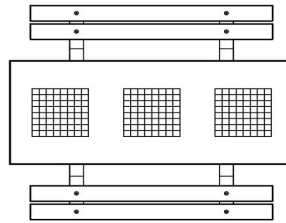

HeBlad
www.HeBlad.com
PS.DL.GT.111
± 780 KG.

Spécifications Table Multi-jeux (1-1-1) DeLuxe

Code de produit	PS.DL.GT.111	Hauteur de la table	75 cm
Couleur	Béton naturel	Hauteur d'assise	50 cm
Dimensions (L x l x h)	210 x 90 x 75 cm	Matériau d'assise	Aluminium
Dimensions du plateau de table (L x l)	210 x 90 cm	Écartement entre les pieds	111 cm (la distance de centre à centre)
Dimensions du jeu	41,5 x 41,5 cm	Poids	780 kg
Épaisseur du plateau de table	41,5 mm