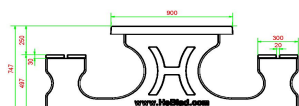

HeBlad
www.HeBlad.com
PS.DL.GT.132
± 780 KG.

Spécifications Table Multi-jeux (1-3-2) DeLuxe Beton Naturel

Code de produit	PS.DL.GT.132	Hauteur de la table	75 cm
Couleur	Béton naturel	Hauteur d'assise	50 cm
Dimensions (L x l x h)	210 x 193 x 75 cm	Matériau d'assise	Bambou
Dimensions du plateau de table (L x l)	210 x 90 cm	Écartement entre les pieds	111 cm (la distance de centre à centre)
Dimensions du jeu	41,5 x 41,5 cm	Poids	780 kg