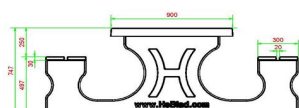

HeBlad
www.HeBlad.com
PS.DL.GT.132
± 780 KG.

Spécifications Table Multi-jeux (1-3-2) DeLuxe Beton Naturel

Code de produit	PS.DL.GT.132	Hauteur de la table	75 cm
Couleur	Béton naturel	Hauteur d'assise	50 cm
Dimensions (L x l x h)	210 x 193 x 75 cm	Matériau d'assise	Bambou
Dimensions du plateau de table (L x l)	210 x 90 cm	Écartement entre les pieds	111 cm (la distance de centre à centre)
Dimensions du jeu	41,5 x 41,5 cm	Poids	780 kg