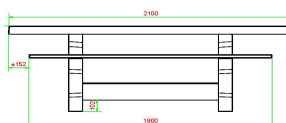

HeBlad
www.HeBlad.com
PS.DL.GT.132
± 780 KG.

Spécifications Table Multi-jeux (1-3-2) DeLuxe Beton Naturel

Code de produit	PS.DL.GT.132	Hauteur de la table	75 cm
Couleur	Béton naturel	Hauteur d'assise	50 cm
Dimensions (L x l x h)	210 x 193 x 75 cm	Matériau d'assise	Bambou
Dimensions du plateau de table (L x l)	210 x 90 cm	Écartement entre les pieds	111 cm (la distance de centre à centre)
Dimensions du jeu	41,5 x 41,5 cm	Poids	780 kg