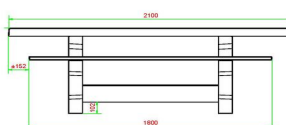

HeBlad
www.HeBlad.com
PS.DL.GT.132
± 780 KG.

Spécifications Table Multi-jeux (1-3-2) DeLuxe Beton Naturel

Code de produit	PS.DL.GT.132	Hauteur de la table	75 cm
Couleur	Béton naturel	Hauteur d'assise	50 cm
Dimensions (L x l x h)	210 x 193 x 75 cm	Matériau d'assise	Bambou
Dimensions du plateau de table (L x l)	210 x 90 cm	Écartement entre les pieds	111 cm (la distance de centre à centre)
Dimensions du jeu	41,5 x 41,5 cm	Poids	780 kg