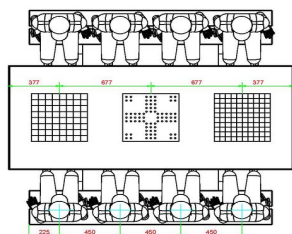

HeBlad
www.HeBlad.com
PS.DL.GT.132
± 780 KG.

Spécifications Table Multi-jeux (1-3-2) DeLuxe Beton Naturel

Code de produit	PS.DL.GT.132	Hauteur de la table	75 cm
Couleur	Béton naturel	Hauteur d'assise	50 cm
Dimensions (L x l x h)	210 x 193 x 75 cm	Matériau d'assise	Bambou
Dimensions du plateau de table (L x l)	210 x 90 cm	Écartement entre les pieds	111 cm (la distance de centre à centre)
Dimensions du jeu	41,5 x 41,5 cm	Poids	780 kg