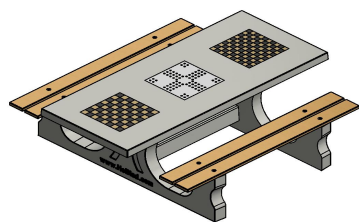

HeBlad
www.HeBlad.com
PS.DL.GT.132
± 780 KG.

Spécifications Table Multi-jeux (1-3-2) DeLuxe Beton Naturel

Code de produit	PS.DL.GT.132	Hauteur de la table	75 cm
Couleur	Béton naturel	Hauteur d'assise	50 cm
Dimensions (L x l x h)	210 x 193 x 75 cm	Matériau d'assise	Bambou
Dimensions du plateau de table (L x l)	210 x 90 cm	Écartement entre les pieds	111 cm (la distance de centre à centre)
Dimensions du jeu	41,5 x 41,5 cm	Poids	780 kg