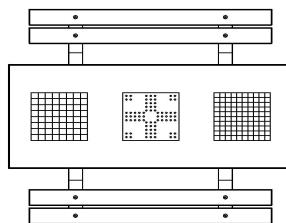

HeBlad
www.HeBlad.com
PS.DL.GT.132
± 780 KG.

Spécifications Table Multi-jeux (1-3-2) DeLuxe Beton Naturel

Code de produit	PS.DL.GT.132	Hauteur de la table	75 cm
Couleur	Béton naturel	Hauteur d'assise	50 cm
Dimensions (L x l x h)	210 x 193 x 75 cm	Matériau d'assise	Bambou
Dimensions du plateau de table (L x l)	210 x 90 cm	Écartement entre les pieds	111 cm (la distance de centre à centre)
Dimensions du jeu	41,5 x 41,5 cm	Poids	780 kg