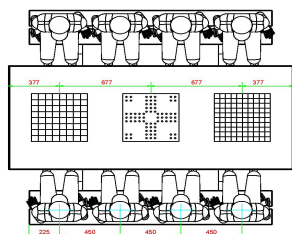

Explication du code :

1 = Jeu d'échecs

2 = Jeu de dames

3 = Jeu de Ludo

Pour chaque jeu, 1 lot de pièces/pions est fourni (pièces d'échecs, pions de dames et pions de Ludo)

La table multi-jeux est également disponible en béton anthracite. Avec la table de jeux, vous pouvez choisir quel jeu vous voulez intégrer à quel endroit dans le plateau. Préférez-vous une autre disposition que celle illustrée ici ? Contactez-nous.

*Nos produits sont livrés depuis notre usine aux Pays-Bas.*

HeBlad  
www.HeBlad.com  
PS.DL.GT.132  
± 780 KG.

## Spécifications Table Multi-jeux (1-3-2) DeLuxe Beton Naturel

Code de produit	PS.DL.GT.132	Hauteur de la table	75 cm
Couleur	Béton naturel	Hauteur d'assise	50 cm
Dimensions (L x l x h)	210 x 193 x 75 cm	Matériau d'assise	Bambou
Dimensions du plateau de table (L x l)	210 x 90 cm	Écartement entre les pieds	111 cm (la distance de centre à centre)
Dimensions du jeu	41,5 x 41,5 cm	Poids	780 kg