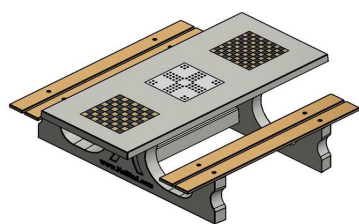

Explication du code :

1 = Jeu d'échecs

2 = Jeu de dames

3 = Jeu de Ludo

Pour chaque jeu, 1 lot de pièces/pions est fourni (pièces d'échecs, pions de dames et pions de Ludo)

La table multi-jeux est également disponible en béton anthracite. Avec la table de jeux, vous pouvez choisir quel jeu vous voulez intégrer à quel endroit dans le plateau. Préférez-vous une autre disposition que celle illustrée ici ? Contactez-nous.

*Nos produits sont livrés depuis notre usine aux Pays-Bas.*

HeBlad  
www.HeBlad.com  
PS.DL.GT.132  
± 780 KG.

## Spécifications Table Multi-jeux (1-3-2) DeLuxe Beton Naturel

Code de produit	PS.DL.GT.132	Hauteur de la table	75 cm
Couleur	Béton naturel	Hauteur d'assise	50 cm
Dimensions (L x l x h)	210 x 193 x 75 cm	Matériau d'assise	Bambou
Dimensions du plateau de table (L x l)	210 x 90 cm	Écartement entre les pieds	111 cm (la distance de centre à centre)
Dimensions du jeu	41,5 x 41,5 cm	Poids	780 kg