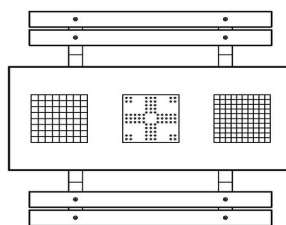

HeBlad
www.HeBlad.com
PS.DL.GT.132
± 780 KG.

Spécifications Table Multi-jeux (1-3-2) DeLuxe Beton Naturel

Code de produit	PS.DL.GT.132	Hauteur de la table	75 cm
Couleur	Béton naturel	Hauteur d'assise	50 cm
Dimensions (L x l x h)	210 x 193 x 75 cm	Matériau d'assise	Bambou
Dimensions du plateau de table (L x l)	210 x 90 cm	Écartement entre les pieds	111 cm (la distance de centre à centre)
Dimensions du jeu	41,5 x 41,5 cm	Poids	780 kg