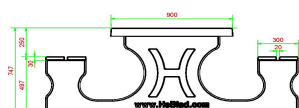

HeBlad
www.HeBlad.com
PS_DLAB_GT.132
± 780 KG.

Spécifications Table Multi-jeux (1-3-2) DeLuxe béton anthracite

Code de produit	PS.DLAB.GT.132	Hauteur de la table	75 cm
Couleur	Béton anthracite	Hauteur d'assise	50 cm
Dimensions (L x l x h)	210 x 193 x 75 cm	Matériau d'assise	Bambou
Dimensions du plateau de table (L x l)	210 x 90 cm	Écartement entre les pieds	111 cm (la distance de centre à centre)
Dimensions du jeu	41,5 x 41,5 cm	Poids	780 kg