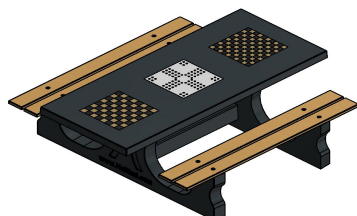

HeBlad
www.HeBlad.com
PS_DLAB_GT.132
± 780 KG.

Spécifications Table Multi-jeux (1-3-2) DeLuxe béton anthracite

Code de produit	PS.DLAB.GT.132	Hauteur de la table	75 cm
Couleur	Béton anthracite	Hauteur d'assise	50 cm
Dimensions (L x l x h)	210 x 193 x 75 cm	Matériau d'assise	Bambou
Dimensions du plateau de table (L x l)	210 x 90 cm	Écartement entre les pieds	111 cm (la distance de centre à centre)
Dimensions du jeu	41,5 x 41,5 cm	Poids	780 kg