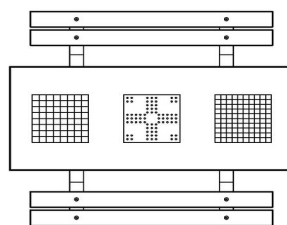

HeBlad
www.HeBlad.com
PS.DLAB.GT.132
± 780 KG.

Spécifications Table Multi-jeux (1-3-2) DeLuxe béton anthracite

Code de produit	PS.DLAB.GT.132	Hauteur de la table	75 cm
Couleur	Béton anthracite	Hauteur d'assise	50 cm
Dimensions (L x l x h)	210 x 193 x 75 cm	Matériau d'assise	Bambou
Dimensions du plateau de table (L x l)	210 x 90 cm	Écartement entre les pieds	111 cm (la distance de centre à centre)
Dimensions du jeu	41,5 x 41,5 cm	Poids	780 kg