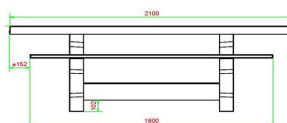

HeBlad
www.HeBlad.com
PS.DLAB.GT.132
± 780 KG.

Spécifications Table Multi-jeux (1-3-2) DeLuxe béton anthracite

Code de produit	PS.DLAB.GT.132	Hauteur de la table	75 cm
Couleur	Béton anthracite	Hauteur d'assise	50 cm
Dimensions (L x l x h)	210 x 193 x 75 cm	Matériau d'assise	Bambou
Dimensions du plateau de table (L x l)	210 x 90 cm	Écartement entre les pieds	111 cm (la distance de centre à centre)
Dimensions du jeu	41,5 x 41,5 cm	Poids	780 kg