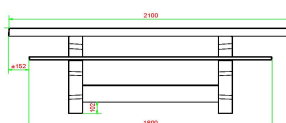

HeBlad
www.HeBlad.com
PS_DLAB_GT.132
± 780 KG.

Spécifications Table Multi-jeux (1-3-2) DeLuxe béton anthracite

Code de produit	PS.DLAB.GT.132	Hauteur de la table	75 cm
Couleur	Béton anthracite	Hauteur d'assise	50 cm
Dimensions (L x l x h)	210 x 193 x 75 cm	Matériau d'assise	Bambou
Dimensions du plateau de table (L x l)	210 x 90 cm	Écartement entre les pieds	111 cm (la distance de centre à centre)
Dimensions du jeu	41,5 x 41,5 cm	Poids	780 kg