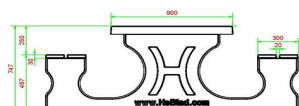

HeBlad
www.HeBlad.com
PS.DLAB.GT.132
± 780 KG.

Spécifications Table Multi-jeux (1-3-2) DeLuxe béton anthracite

Code de produit	PS.DLAB.GT.132	Hauteur de la table	75 cm
Couleur	Béton anthracite	Hauteur d'assise	50 cm
Dimensions (L x l x h) et nombre de plateau	210 x 180 x 75 cm	Matériau d'assise	polypropylène
Dimensions du plateau de table (L x l)	210 x 90 cm	Écartement entre les pieds	111 cm (la distance de centre à centre)
Dimensions du jeu	41,5 x 41,5 cm	Poids	780 kg
Produits associés	Épaisseur du plateau de table 25 mm		

Nos produits sont livrés depuis notre usine aux Pays-Bas.