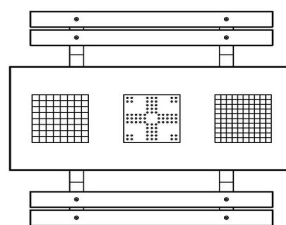

HeBlad
www.HeBlad.com
PS.DLAB.GT.132
± 780 KG.

Spécifications Table Multi-jeux (1-3-2) DeLuxe béton anthracite

Code de produit	PS.DLAB.GT.132	Hauteur de la table	75 cm
Couleur	Béton anthracite	Hauteur d'assise	50 cm
Dimensions (L x l x h) et nombre de plateau	210 x 180 x 75 cm	Matériau d'assise	polypropylène
Dimensions du plateau de table (L x l)	210 x 90 cm	Écartement entre les pieds	111 cm (la distance de centre à centre)
Dimensions du jeu	41,5 x 41,5 cm	Poids	780 kg
Produits associés	Épaisseur du plateau de table 25 mm		

Nos produits sont livrés depuis notre usine aux Pays-Bas.