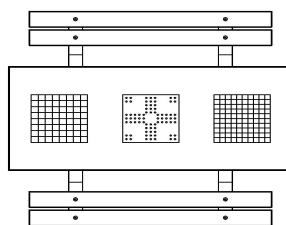

HeBlad
www.HeBlad.com
PS_DLAB_GT.132
± 780 KG.

Spécifications Table Multi-jeux (1-3-2) DeLuxe béton anthracite

Code de produit	PS.DLAB.GT.132	Hauteur de la table	75 cm
Couleur	Béton anthracite	Hauteur d'assise	50 cm
Dimensions (L x l x h)	210 x 193 x 75 cm	Matériau d'assise	Bambou
Dimensions du plateau de table (L x l)	210 x 90 cm	Écartement entre les pieds	111 cm (la distance de centre à centre)
Dimensions du jeu	41,5 x 41,5 cm	Poids	780 kg