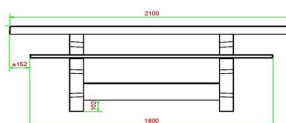

HeBlad
www.HeBlad.com
PS.DLAB.GT.132
± 780 KG.

Spécifications Table Multi-jeux (1-3-2) DeLuxe béton anthracite

Code de produit	PS.DLAB.GT.132	Hauteur de la table	75 cm
Couleur	Béton anthracite	Hauteur d'assise	50 cm
Dimensions (L x l x h) et nombre de plateau	210 x 180 x 75 cm	Matériau d'assise	polypropylène
Dimensions du plateau de table (L x l)	210 x 90 cm	Écartement entre les pieds	111 cm (la distance de centre à centre)
Dimensions du jeu	41,5 x 41,5 cm	Poids	780 kg
Produits associés	Épaisseur du plateau de table 25 mm		

Nos produits sont livrés depuis notre usine aux Pays-Bas.