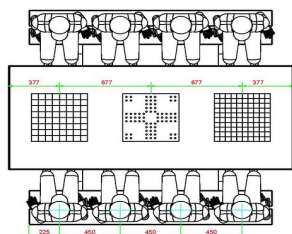

HeBlad
www.HeBlad.com
PS.DLAB.GT.132
± 780 KG.

Spécifications Table Multi-jeux (1-3-2) DeLuxe béton anthracite

Code de produit	PS.DLAB.GT.132	Hauteur de la table	75 cm
Couleur	Béton anthracite	Hauteur d'assise	50 cm
Dimensions (L x l x h) et nombre de plateau	210 x 180 x 75 cm	Matériau d'assise	polypropylène
Dimensions du plateau de table (L x l)	210 x 90 cm	Écartement entre les pieds	111 cm (la distance de centre à centre)
Dimensions du jeu	41,5 x 41,5 cm	Poids	780 kg
Produits associés	Épaisseur du plateau de table 25 mm		

Nos produits sont livrés depuis notre usine aux Pays-Bas.