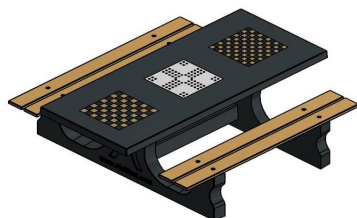

HeBlad
www.HeBlad.com
PS.DLAB.GT.132
± 780 KG.

Spécifications Table Multi-jeux (1-3-2) DeLuxe béton anthracite

Code de produit	PS.DLAB.GT.132	Hauteur de la table	75 cm
Couleur	Béton anthracite	Hauteur d'assise	50 cm
Dimensions (L x l x h) et nombre de plateau	210 x 180 x 75 cm	Matériau d'assise	polypropylène
Dimensions du plateau de table (L x l)	210 x 90 cm	Écartement entre les pieds	111 cm (la distance de centre à centre)
Dimensions du jeu	41,5 x 41,5 cm	Poids	780 kg
Produits associés	Épaisseur du plateau de table 25 mm		

Nos produits sont livrés depuis notre usine aux Pays-Bas.