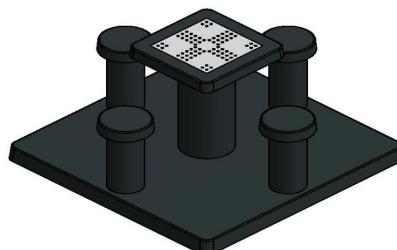

HeBlad
www.HeBlad.com
GT.LD.AB4

± 900 KG.

Spécifications Table de jeu de Ludo en béton anthracite

Code de produit	GT.LD.AB4	Épaisseur du plateau de table	cm
Couleur	Béton anthracite	Hauteur de la table	75 cm
Dimensions (L x l x h)	149 x 149 x 85 cm	Hauteur d'assise	50 cm
Dimensions du plateau de table (L x l)	60 x 60 cm	Dimensions plaque de fond (L x l x h)	149 x 149 x 10 cm
Dimensions du jeu	41,5 x 41,5 cm	Poids	900 kg