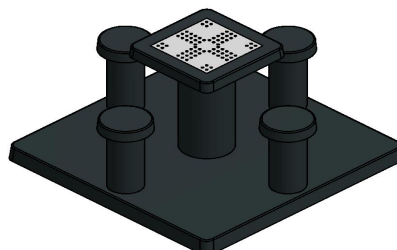

Places assises supplémentaires à côté de la table de jeu de Ludo en béton anthracite

Votre site bénéficierait peut-être de places assises supplémentaires à côté du jeu de Ludo. Les touristes et les randonneurs apprécieront certainement un bel ensemble pique-nique et les bancs de HeBlad sont si robustes qu'ils peuvent également assurer la sécurité de votre terrain.

HeBlad
www.HeBlad.com
GT.LD.AB4

± 900 KG.

Spécifications Table de jeu de Ludo en béton anthracite

Code de produit	GT.LD.AB4	Épaisseur du plateau de table	cm
Couleur	Béton anthracite	Hauteur de la table	75 cm
Dimensions (L x l x h)	149 x 149 x 85 cm	Hauteur d'assise	50 cm
Dimensions du plateau de table (L x l)	60 x 60 cm	Dimensions plaque de fond (L x l x h)	149 x 149 x 10 cm
Dimensions du jeu	41,5 x 41,5 cm	Poids	900 kg