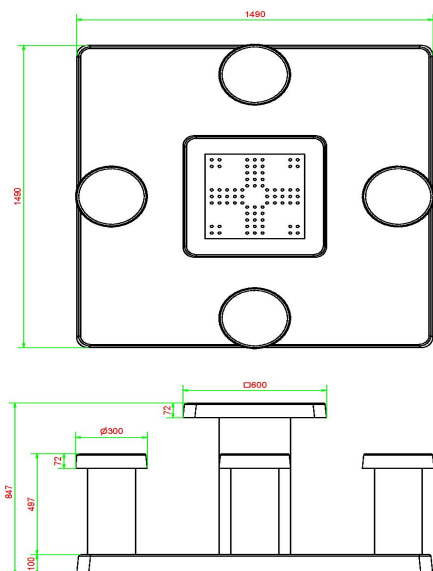

HeBlad
www.HeBlad.com
GT.LD.AB4

± 900 KG.

Spécifications Table de jeu de Ludo en béton anthracite

Code de produit	GT.LD.AB4	Épaisseur du plateau de table	cm
Couleur	Béton anthracite	Hauteur de la table	75 cm
Dimensions (L x l x h)	149 x 149 x 85 cm	Hauteur d'assise	50 cm
Dimensions du plateau de table (L x l)	60 x 60 cm	Dimensions plaque de fond (L x l x h)	149 x 149 x 10 cm
Dimensions du jeu	41,5 x 41,5 cm	Poids	900 kg