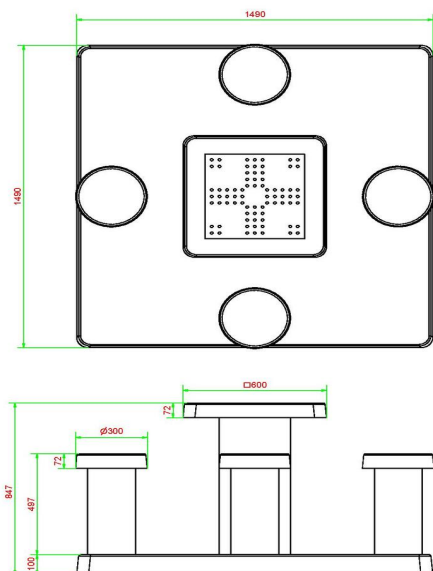

HeBlad
www.HeBlad.com
GT.LD.AB4

± 900 KG.

Spécifications Table de jeu de Ludo en béton anthracite

Code de produit	GT.LD.AB4	Épaisseur du plateau de table	cm
Couleur	Béton anthracite	Hauteur de la table	75 cm
Dimensions (L x l x h)	149 x 149 x 85 cm	Hauteur d'assise	50 cm
Dimensions du plateau de table (L x l)	60 x 60 cm	Dimensions plaque de fond (L x l x h)	149 x 149 x 10 cm
Dimensions du jeu	41,5 x 41,5 cm	Poids	900 kg

Produits associés

Nos produits sont livrés depuis notre usine aux Pays-Bas.