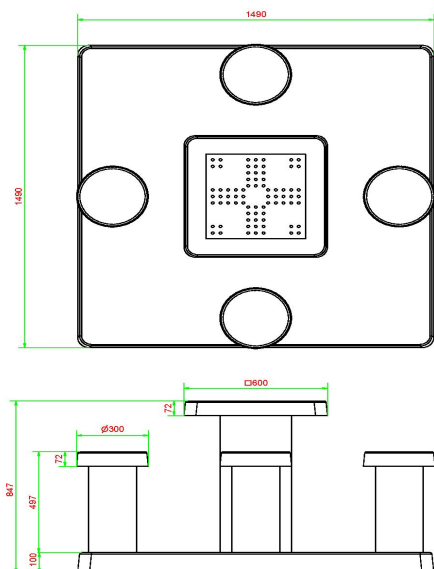

Le plateau de jeu est en pierre naturelle, intégrée dans le dessus de table en béton qui est coulé en une seule pièce. La table est résistante aux intempéries.

Une table de jeu HeBlad vous garantit des années de plaisir.

14 juin 2026 - Prix sujets à changement

Nos produits sont livrés depuis notre usine aux Pays-Bas.

HeBlad
www.HeBlad.com
GT.LD.4

± 900 KG.

Spécifications Table de jeu Ludo en béton naturel

Code de produit	GT.LD.4	Épaisseur du plateau de table	75 cm
Couleur	Béton naturel	Hauteur de la table	75 cm
Dimensions (L x l x h)	149 x 149 x 85 cm	Hauteur d'assise	50 cm
Dimensions du plateau de table (L x l)	60 x 60 cm	Dimensions plaque de fond (L x l x h)	149 x 149 x 10 cm
Dimensions du jeu	41,5 x 41,5 cm	Poids	900 kg