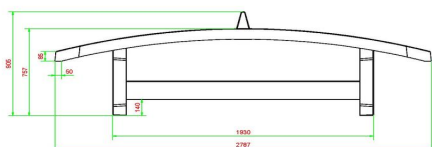

HeBlad
www.HeBlad.com
VV.AB
±1385 KG

Spécifications Table de Footvolley en béton anthracite

Code de produit	VV.AB	Hauteur de la table	76 cm
Couleur	Béton anthracite	Hauteur du filet	14,75 cm
Dimensions plateau de jeu (L x l)	274 x 152 cm	Poids	1385 kg
Dimensions bas de plateau de jeu	278 x 156 cm	Écartement entre les pieds	183 cm (la distance de centre à centre)
Épaisseur plateau	8,4 cm