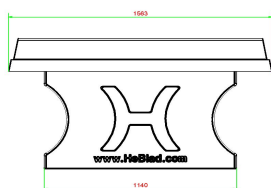

HeBlad
www.HeBlad.com
PP.AB
Gewicht ± 1360 KG

Spécifications Table de ping-pong béton anthracite

Code de produit	PP.AB	Hauteur de la table	76 cm
Couleur	Béton anthracite	Hauteur du filet	14,75 cm
Dimensions plateau de jeu (L x l)	274 x 152 cm	Poids	1360 kg
Dimensions bas de plateau de jeu	278 x 156 cm	Écartement entre les pieds	183 cm (la distance de centre à centre)
Épaisseur plateau	8,4 cm