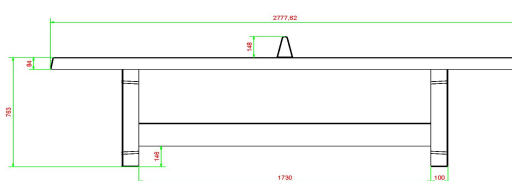

HeBlad
www.HeBlad.com
PP.AB
Gewicht ± 1360 KG

Spécifications Table de ping-pong béton anthracite

Code de produit	PP.AB	Hauteur de la table	76 cm
Couleur	Béton anthracite	Hauteur du filet	14,75 cm
Dimensions plateau de jeu (L x l)	274 x 152 cm	Poids	1360 kg
Dimensions bas de plateau de jeu	278 x 156 cm	Écartement entre les pieds	183 cm (la distance de centre à centre)
Épaisseur plateau	8,4 cm