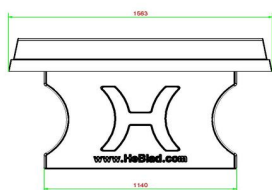

Table de ping-pong livrée gratuitement

HeBlad fabrique ces tables en régie. Elles sont donc souvent disponibles en stock et peuvent être livrées à l'endroit souhaité dans un délai de 4 semaines. Service offert par HeBlad : nous livrons les tables entièrement gratuitement et nous aidons à les placer au bon endroit. Sur notre site Internet, vous trouverez encore plus d'informations et des vidéos sur notre processus de livraison. Pour la livraison, nous signalons qu'il est important que le lieu soit bien accessible. Pour en savoir plus, consultez nos conditions générales. Pourquoi choisir une table en béton de HeBlad:

Nos produits sont livrés depuis notre usine aux Pays-Bas.

HeBlad
www.HeBlad.com
PP.AB
Gewicht ± 1360 KG

Spécifications Table de ping-pong béton anthracite

| | | | |
|-----------------------------------|------------------|----------------------------|---|
| Code de produit | PP.AB | Hauteur de la table | 76 cm |
| Couleur | Béton anthracite | Hauteur du filet | 14,75 cm |
| Dimensions plateau de jeu (L x l) | 274 x 152 cm | Poids | 1360 kg |
| Dimensions bas de plateau de jeu | 278 x 156 cm | Écartement entre les pieds | 183 cm (la distance de centre à centre) |
| Épaisseur plateau | 8,4 cm | | |