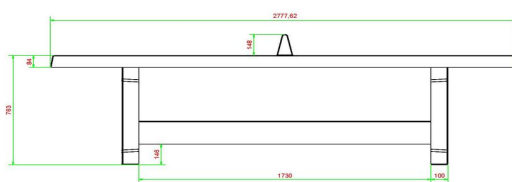

Table de ping-pong livrée gratuitement

HeBlad fabrique ces tables en régie. Elles sont donc souvent disponibles en stock et peuvent être livrées à l'endroit souhaité dans un délai de 4 semaines. Service offert par HeBlad : nous livrons les tables entièrement gratuitement et nous aidons à les placer au bon endroit. Sur notre site Internet, vous trouverez encore plus d'informations et des vidéos sur notre processus de livraison. Pour la livraison, nous signalons qu'il est important que le lieu soit bien accessible. Pour en savoir plus, consultez nos conditions générales. Pourquoi choisir une table en béton de HeBlad:

Nos produits sont livrés depuis notre usine aux Pays-Bas.

HeBlad
www.HeBlad.com
PP.AB
Gewicht ± 1360 KG

Spécifications Table de ping-pong béton anthracite

| | | | |
|-----------------------------------|------------------|----------------------------|---|
| Code de produit | PP.AB | Hauteur de la table | 76 cm |
| Couleur | Béton anthracite | Hauteur du filet | 14,75 cm |
| Dimensions plateau de jeu (L x l) | 274 x 152 cm | Poids | 1360 kg |
| Dimensions bas de plateau de jeu | 278 x 156 cm | Écartement entre les pieds | 183 cm (la distance de centre à centre) |
| Épaisseur plateau | 8,4 cm | | |