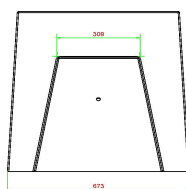

Ce banc est également idéal, en raison de sa forme et de son poids, comme protection dans les centres-villes comme bloque bélier.

* Lors de la commande d'une table ou banc jeu de dames , 1 lot de pièces de dames sont fourni gratuitement.

14 juin 2026 - Prix sujets à changement

Nos produits sont livrés depuis notre usine aux Pays-Bas.

HeBlad
www.HeBlad.com
BB.CK.AB
Gewicht ± 1140 KG.

Spécifications Banc jeu de dames béton anthracite

Code de produit	BB.CK.AB	Hauteur d'assise	50 cm
Couleur	Béton anthracite	Hauteur de la table	70 cm
Dimensions (L x l x h)	167 x 67 x 70 cm	Poids	1140 kg
Nombre d'assises	2		