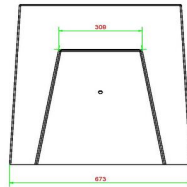

30 avril 2026 - Prix sujets à changement

Nos produits sont livrés depuis notre usine aux Pays-Bas.

HeBlad
www.HeBlad.com
BB.CK.AB
Gewicht ± 1140 KG.

Spécifications Banc jeu de dames béton anthracite

Code de produit	BB.CK.AB	Hauteur d'assise	50 cm
Couleur	Béton anthracite	Hauteur de la table	70 cm
Dimensions (L x l x h)	167 x 67 x 70 cm	Poids	1140 kg
Nombre d'assises	2		