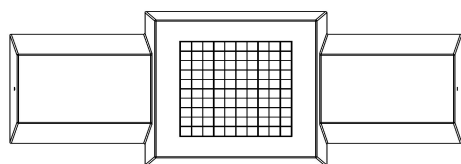

Ce banc est également idéal, en raison de sa forme et de son poids, comme protection dans les centres-villes comme bloque bélier.

* Lors de la commande d'une table ou banc jeu de dames , 1 lot de pièces de dames sont fourni gratuitement.

14 juin 2026 - Prix sujets à changement

Nos produits sont livrés depuis notre usine aux Pays-Bas.

HeBlad
www.HeBlad.com
BB.CK.AB
Gewicht ± 1140 KG.

Spécifications Banc jeu de dames béton anthracite

Code de produit	BB.CK.AB	Hauteur d'assise	50 cm
Couleur	Béton anthracite	Hauteur de la table	70 cm
Dimensions (L x l x h)	167 x 67 x 70 cm	Poids	1140 kg
Nombre d'assises	2		