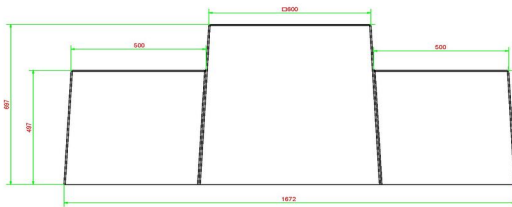

Ce banc est également idéal, en raison de sa forme et de son poids, comme protection dans les centres-villes comme bloque bélier.

* Lors de la commande d'une table ou banc jeu de dames , 1 lot de pièces de dames sont fourni gratuitement.

30 avril 2026 - Prix sujets à changement

Nos produits sont livrés depuis notre usine aux Pays-Bas.

HeBlad
www.HeBlad.com
BB.CK.AB
Gewicht ± 1140 KG.

Spécifications Banc jeu de dames béton anthracite

Code de produit	BB.CK.AB	Hauteur d'assise	50 cm
Couleur	Béton anthracite	Hauteur de la table	70 cm
Dimensions (L x l x h)	167 x 67 x 70 cm	Poids	1140 kg
Nombre d'assises	2		