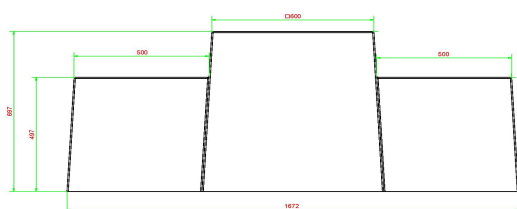

Ce banc est également idéal, en raison de sa forme et de son poids, comme protection dans les centres-villes comme bloque bélier.

* Lors de la commande d'une table ou banc jeu de dames , 1 lot de pièces de dames sont fourni gratuitement.

14 juin 2026 - Prix sujets à changement

Nos produits sont livrés depuis notre usine aux Pays-Bas.

HeBlad
www.HeBlad.com
BB.CK.AB
Gewicht ± 1140 KG.

Spécifications Banc jeu de dames béton anthracite

Code de produit	BB.CK.AB	Hauteur d'assise	50 cm
Couleur	Béton anthracite	Hauteur de la table	70 cm
Dimensions (L x l x h)	167 x 67 x 70 cm	Poids	1140 kg
Nombre d'assises	2		