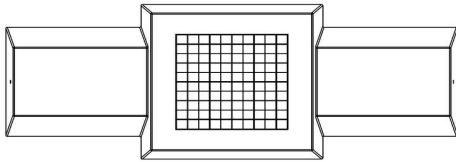

Ce banc est également idéal, en raison de sa forme et de son poids, comme protection dans les centres-villes comme bloque bélier.

* Lors de la commande d'une table ou banc jeu de dames , 1 lot de pièces de dames sont fourni gratuitement.

30 avril 2026 - Prix sujets à changement

Nos produits sont livrés depuis notre usine aux Pays-Bas.

HeBlad
www.HeBlad.com
BB.CK.AB
Gewicht ± 1140 KG.

Spécifications Banc jeu de dames béton anthracite

Code de produit	BB.CK.AB	Hauteur d'assise	50 cm
Couleur	Béton anthracite	Hauteur de la table	70 cm
Dimensions (L x l x h)	167 x 67 x 70 cm	Poids	1140 kg
Nombre d'assises	2		