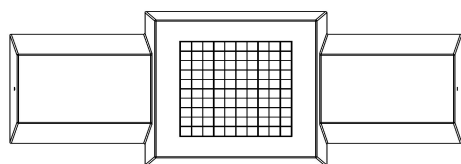

Banc jeu de dames béton naturel

Code de produit: BB.CK

€ 1.350,00 hors TVA
(€ 1.633,50 TVA incl.)

Un banc resplendissant, avec un jeu de dame comme plateau. Spécialement pour l'extérieur comme tous les produits HeBlad.
Idéal pour les espaces public, un parc ou dans un cour d'école.
Ce banc est également idéal, en raison de sa forme et de son poids, comme protection dans les centres-villes comme bloque bélier.

* Lors de la commande d'une table ou banc jeu de dames , 1 lot de pièces de dames sont fourni gratuitement

7 juillet 2026 - Prix sujets à changement

Nos produits sont livrés depuis notre usine aux Pays-Bas.

HeBlad
www.HeBlad.com
BB.CK
Gewicht ± 1140 KG.

Spécifications Banc jeu de dames béton naturel

Code de produit	BB.CK	Hauteur d'assise	50 cm
Couleur	Béton naturel	Hauteur de la table	70 cm
Dimensions (L x l x h)	167 x 67 x 70 cm	Poids	1140 kg
Dimensions du jeu	41,5 x 41,5 cm	Nombre d'assises	2