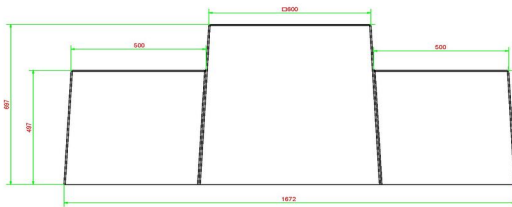

Ideal pour les espaces public, un parc ou dans un cour d'école.

Ce banc est également idéal, en raison de sa forme et de son poids, comme protection dans les centres-villes comme bloque bélier.

* Lors de la commande d'une table ou banc jeu de dames , 1 lot de pièces de dames sont fourni gratuitement

19 avril 2026 - Prix sujets à changement

Nos produits sont livrés depuis notre usine aux Pays-Bas.

HeBlad
www.HeBlad.com
BB.CK
Gewicht ± 1140 KG.

Spécifications Banc jeu de dames béton naturel

Code de produit	BB.CK	Hauteur d'assise	50 cm
Couleur	Béton naturel	Hauteur de la table	70 cm
Dimensions (L x l x h) &nb	1872 x 500 x 70	Poids	1140 kg
Dimensions du jeu	41,5 x 41,5 cm	Nombre d'assises	2