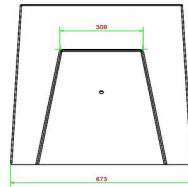

Ideal pour les espaces public, un parc ou dans un cour d'école.

Ce banc est également idéal, en raison de sa forme et de son poids, comme protection dans les centres-villes comme bloque bélier.

* Lors de la commande d'une table ou banc jeu de dames , 1 lot de pièces de dames sont fourni gratuitement

19 avril 2026 - Prix sujets à changement

Nos produits sont livrés depuis notre usine aux Pays-Bas.

HeBlad
www.HeBlad.com
BB.CK
Gewicht ± 1140 KG.

Spécifications Banc jeu de dames béton naturel

Code de produit	BB.CK	Hauteur d'assise	50 cm
Couleur	Béton naturel	Hauteur de la table	70 cm
Dimensions (L x l x h) &nb	1872 x 500 x 70	Poids	1140 kg
Dimensions du jeu	41,5 x 41,5 cm	Nombre d'assises	2