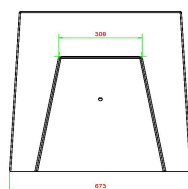

HeBlad
www.HeBlad.com
BB.CK
Gewicht ± 1140 KG.

Spécifications Banc jeu de dames béton naturel

Code de produit	BB.CK	Hauteur d'assise	50 cm
Couleur	Béton naturel	Hauteur de la table	70 cm
Dimensions (L x l x h)	167 x 67 x 70 cm	Poids	1140 kg
Dimensions du jeu	41,5 x 41,5 cm	Nombre d'assises	2