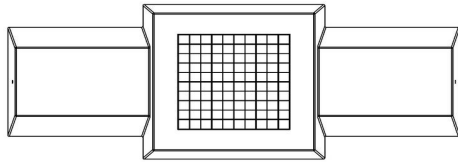

Ideal pour les espaces public, un parc ou dans un cour d'école.

Ce banc est également idéal, en raison de sa forme et de son poids, comme protection dans les centres-villes comme bloque bélier.

* Lors de la commande d'une table ou banc jeu de dames , 1 lot de pièces de dames sont fourni gratuitement

19 avril 2026 - Prix sujets à changement

Nos produits sont livrés depuis notre usine aux Pays-Bas.

HeBlad
www.HeBlad.com
BB.CK
Gewicht ± 1140 KG.

Spécifications Banc jeu de dames béton naturel

Code de produit	BB.CK	Hauteur d'assise	50 cm
Couleur	Béton naturel	Hauteur de la table	70 cm
Dimensions (L x l x h) &nb	1872 x 500 x 70	Poids	1140 kg
Dimensions du jeu	41,5 x 41,5 cm	Nombre d'assises	2