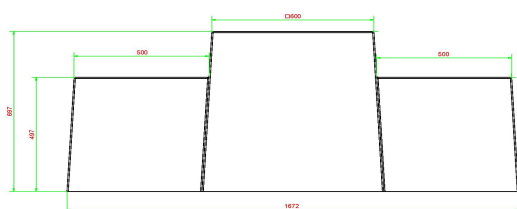

Banc jeu de dames béton naturel

Code de produit: BB.CK

€ 1.350,00 hors TVA
(€ 1.633,50 TVA incl.)

Un banc resplendissant, avec un jeu de dame comme plateau. Spécialement pour l'extérieur comme tous les produits HeBlad.
Idéal pour les espaces public, un parc ou dans un cour d'école.
Ce banc est également idéal, en raison de sa forme et de son poids, comme protection dans les centres-villes comme bloque bélier.

* Lors de la commande d'une table ou banc jeu de dames , 1 lot de pièces de dames sont fourni gratuitement

7 juillet 2026 - Prix sujets à changement

Nos produits sont livrés depuis notre usine aux Pays-Bas.

HeBlad
www.HeBlad.com
BB.CK
Gewicht ± 1140 KG.

Spécifications Banc jeu de dames béton naturel

Code de produit	BB.CK	Hauteur d'assise	50 cm
Couleur	Béton naturel	Hauteur de la table	70 cm
Dimensions (L x l x h)	167 x 67 x 70 cm	Poids	1140 kg
Dimensions du jeu	41,5 x 41,5 cm	Nombre d'assises	2