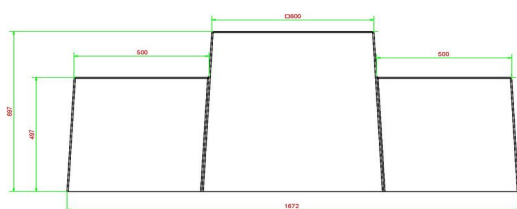

HeBlad
www.HeBlad.com
BB.CH.AB
Gewicht ± 1140 KG.

Spécifications Banc d'échecs béton anthracite

Code de produit	BB.CH.AB	Hauteur d'assise	50 cm
Couleur	Béton anthracite	Hauteur de la table	70 cm
Dimensions (L x l x h)	167 x 67 x 70 cm	Poids	1140 kg
Dimensions du jeu	41,5 x 41,5 cm	Nombre d'assises	2