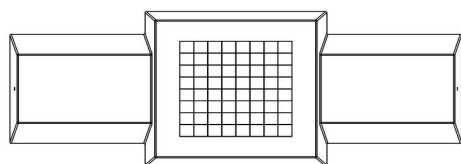

HeBlad
www.HeBlad.com
BB.CH.AB
Gewicht ± 1140 KG.

Spécifications Banc d'échecs béton anthracite

Code de produit	BB.CH.AB	Hauteur d'assise	50 cm
Couleur	Béton anthracite	Hauteur de la table	70 cm
Dimensions (L x l x h)	167 x 67 x 70 cm	Poids	1140 kg
Dimensions du jeu	41,5 x 41,5 cm	Nombre d'assises	2