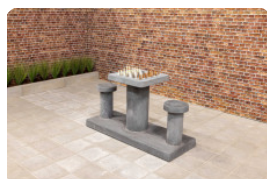

HeBlad
www.HeBlad.com
BB.CH.AB
Gewicht ± 1140 KG.

Spécifications Banc d'échecs béton anthracite

Code de produit	BB.CH.AB	Hauteur d'assise	50 cm
Couleur	Béton anthracite	Hauteur de la table	70 cm
Dimensions (L x l x h)	167 x 67 x 70 cm	Poids	1140 kg
Dimensions du jeu	41,5 x 41,5 cm	Nombre d'assises	2

Produits associés

GT.CH.AB2

Nos produits sont livrés depuis notre usine aux Pays-Bas.