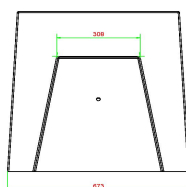

HeBlad
www.HeBlad.com
BB.CH.AB
Gewicht ± 1140 KG.

Spécifications Banc d'échecs béton anthracite

Code de produit	BB.CH.AB	Hauteur d'assise	50 cm
Couleur	Béton anthracite	Hauteur de la table	70 cm
Dimensions (L x l x h)	167 x 67 x 70 cm	Poids	1140 kg
Dimensions du jeu	41,5 x 41,5 cm	Nombre d'assises	2