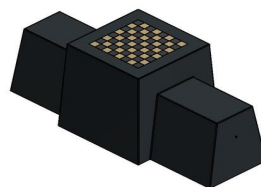

HeBlad
www.HeBlad.com
BB.CH.AB
Gewicht ± 1140 KG.

Spécifications Banc d'échecs béton anthracite

Code de produit	BB.CH.AB	Hauteur d'assise	50 cm
Couleur	Béton anthracite	Hauteur de la table	70 cm
Dimensions (L x l x h)	167 x 67 x 70 cm	Poids	1140 kg
Dimensions du jeu	41,5 x 41,5 cm	Nombre d'assises	2