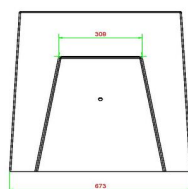

HeBlad
www.HeBlad.com
BB.CH.AB
Gewicht ± 1140 KG.

Spécifications Banc d'échecs béton anthracite

Code de produit	BB.CH.AB	Hauteur d'assise	50 cm
Couleur	Béton anthracite	Hauteur de la table	70 cm
Dimensions (L x l x h)	167 x 67 x 70 cm	Poids	1140 kg
Dimensions du jeu	41,5 x 41,5 cm	Nombre d'assises	2