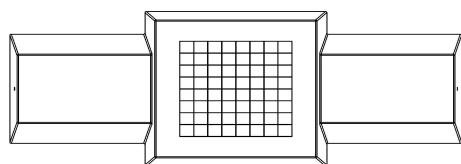

14 juin 2026 - Prix sujets à changement

Nos produits sont livrés depuis notre usine aux Pays-Bas.

une table de tennis de table avec des coins arrondis, et même une belle table ronde.

Un ensemble pique-nique à côté d'un banc d'échecs en béton
Complétez le banc d'échecs en béton anthracite avec un ou plusieurs ensembles pique-nique afin d'offrir plus de places assises aux visiteurs et aux passants.
Combinez dans la même couleur ou optez au contraire pour une diversité de couleurs.

Contactez-nous ! Nous serons heureux de vous aider !

* À l'achat d'un banc d'échecs, 1 lot de pièces d'échecs est fourni gratuitement.

Nos produits sont livrés depuis notre usine aux Pays-Bas.

HeBlad
www.HeBlad.com
BB.CH.AB
Gewicht ± 1140 KG.

Spécifications Banc d'échecs béton anthracite

Code de produit	BB.CH.AB	Hauteur d'assise	50 cm
Couleur	Béton anthracite	Hauteur de la table	70 cm
Dimensions (L x l x h)	167 x 67 x 70 cm	Poids	1140 kg
Dimensions du jeu	41,5 x 41,5 cm	Nombre d'assises	2