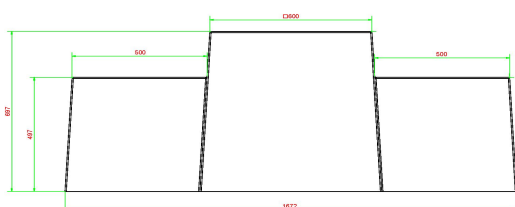

HeBlad
www.HeBlad.com
BB.CH.AB
Gewicht ± 1140 KG.

Spécifications Banc d'échecs béton anthracite

Code de produit	BB.CH.AB	Hauteur d'assise	50 cm
Couleur	Béton anthracite	Hauteur de la table	70 cm
Dimensions (L x l x h)	167 x 67 x 70 cm	Poids	1140 kg
Dimensions du jeu	41,5 x 41,5 cm	Nombre d'assises	2