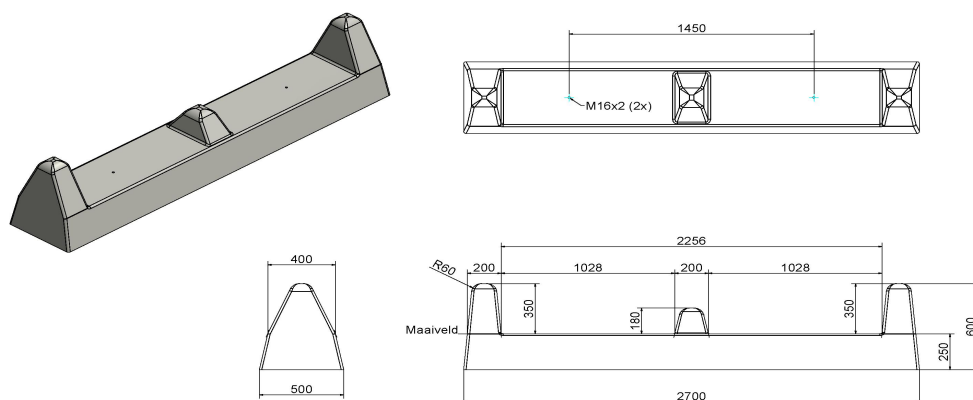

HeBlad
www.HeBlad.com
HB.CK
Gewicht ± 840 KG

Spécifications Carterkiller : casseur de carter

Code de produit	HB.CK
Couleur	Béton naturel
Dimensions (L x l x h)	270 x 50 x 60 cm
Poids	840 kg

Produits associés

Nos produits sont livrés depuis notre usine aux Pays-Bas.