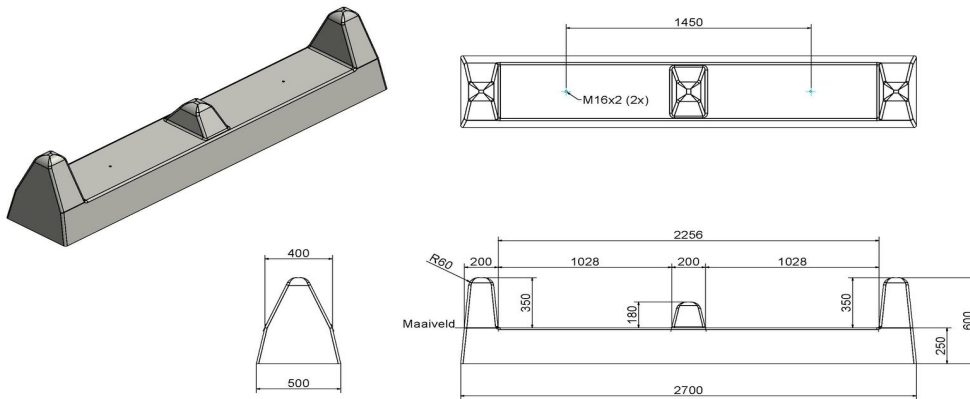

Carterkiller : casseur de carter

Code de produit: HB.CK

€ 850,00 hors TVA
(€ 1.028,50 TVA incl.)

En coopération avec l'Administration forestière néerlandaise, HeBlad a développé le Carterkiller. Une poutre en béton de 270 cm de large. A gauche et à droite, la poutre en béton est équipée de saillies de 35 cm; au milieu d'un bloc en béton d'une hauteur de 18 cm. La poutre est enterrée dans le chemin forestier. Il est impossible pour une voiture de passer le Carterkiller sans toucher le bloc en béton. Les voitures qui y passent se heurtent inévitablement au bloc au milieu, ce qui provoque des dégâts considérables. La forêt reste néanmoins accessible aux cyclistes et aux chevaux. Les attelages peuvent y passer sans problème également.

2 avril 2026 - Prix sujets à changement

Nos produits sont livrés depuis notre usine aux Pays-Bas.

HeBlad
www.HeBlad.com
HB.CK
Gewicht ± 840 KG

Spécifications Carterkiller : casseur de carter

Code de produit	HB.CK
Couleur	Béton naturel
Dimensions (L x l x h) ; ;	2700 x 400 x 600
Poids	840 kg