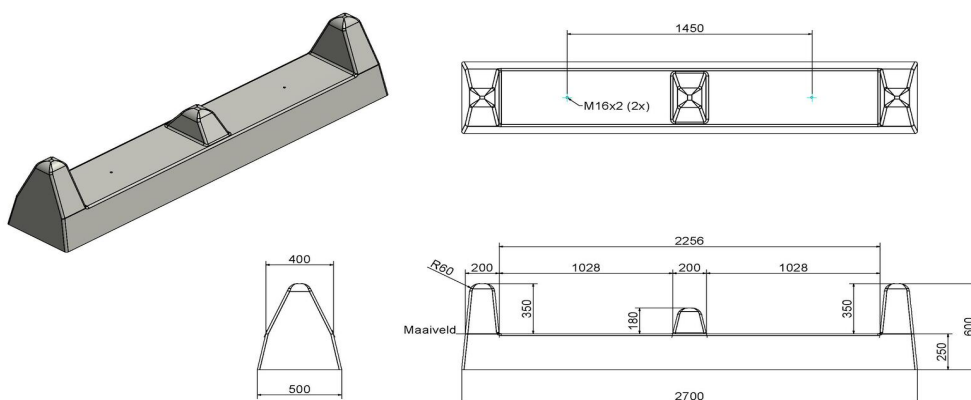

Carterkiller : casseur de carter

Code de produit: HB.CK

€ 850,00 hors TVA
(€ 1.028,50 TVA incl.)

En coopération avec l'Administration forestière néerlandaise, HeBlad a développé le Carterkiller. Une poutre en béton de 270 cm de large. A gauche et à droite, la poutre en béton est équipée de saillies de 35 cm; au milieu d'un bloc en béton d'une hauteur de 18 cm. La poutre est enterrée dans le chemin forestier. Il est impossible pour une voiture de passer le Carterkiller sans toucher le bloc en béton. Les voitures qui y passent se heurtent inévitablement au bloc au milieu, ce qui provoque des dégâts considérables. La forêt reste néanmoins accessible aux cyclistes et aux chevaux. Les attelages peuvent y passer sans problème également.

17 mai 2026 - Prix sujets à changement

Nos produits sont livrés depuis notre usine aux Pays-Bas.

HeBlad
www.HeBlad.com
HB.CK
Gewicht ± 840 KG

Spécifications Carterkiller : casseur de carter

Code de produit	HB.CK
Couleur	Béton naturel
Dimensions (L x l x h)	270 x 50 x 60 cm
Poids	840 kg