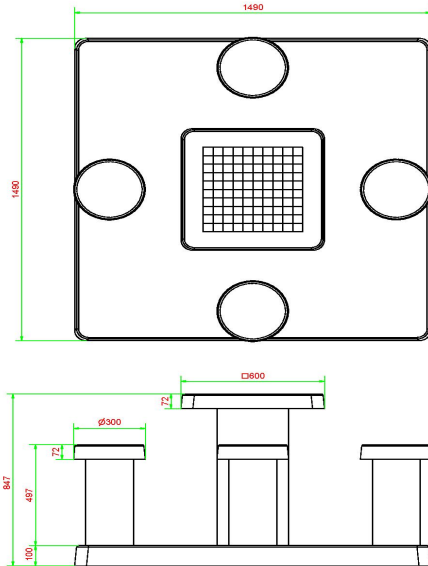

Les dimensions de la plaque de fond sont de 149 x 149 x cm.

Comme toutes les autres tables de HeBlad, cet ensemble est coulé en une seule pièce de béton de qualité supérieure. La table est résistante aux intempéries.

Si vous placez cette table dans un parc, vous pouvez faire disparaître la plaque de fond dans l'herbe, de manière que le dessus de la plaque reste à hauteur de coupe.

La mise en place est comprise dans le prix. Par contre les préparations pour l'installation sont à votre charge et doivent être prête avant livraison.

HeBlad
www.HeBlad.com
GT.CK.4

± 900 KG.

Spécifications Table de jeu de dames en béton naturel 4 personnes

Code de produit	GT.CK.4	Épaisseur du plateau de table	75 cm
Couleur	Béton naturel	Hauteur de la table	75 cm
Dimensions (L x l x h)	149 x 149 x 85 cm	Hauteur d'assise	50 cm
Dimensions du plateau de table (L x l)	60 x 60 cm	Dimensions plaque de fond (L x l x h)	149 x 149 x 10 cm
Dimensions du jeu	41,5 x 41,5 cm	Poids	900 kg