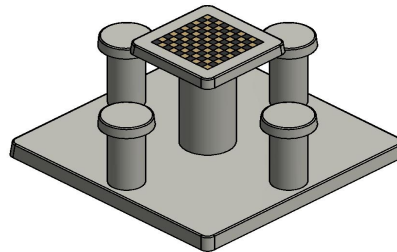

Cette belle table de jeu est un très bel ornement pour tous les endroits où les gens cherchent à se divertir, pour les jeunes de 7 à 77 ans.

Les 100 cases (50 en blanc et 50 en noir) sont de marbre et de pierre bleue, intégré dans le béton.

Les dimensions de la plaque de fond sont de 149 x 149 x cm.

Comme toutes les autres tables de HeBlad, cet ensemble est coulé en une seule pièce de béton de qualité supérieure. La table est résistante aux intempéries.

Si vous placez cette table dans un parc, vous pouvez faire disparaître la plaque de fond dans l'herbe, de manière que le dessus de la plaque reste à hauteur de coupe.

La mise en place est comprise dans le prix. Par contre les préparations pour l'installation sont à votre charge et doivent être prête avant livraison.

HeBlad
www.HeBlad.com
GT.CK.4

± 900 KG.

Spécifications Table de jeu de dames en béton naturel 4 personnes

Code de produit	GT.CK.4	Épaisseur du plateau de table	75 cm
Couleur	Béton naturel	Hauteur de la table	75 cm
Dimensions (L x l x h)	149 x 149 x 85 cm	Hauteur d'assise	50 cm
Dimensions du plateau de table (L x l)	60 x 60 cm	Dimensions plaque de fond (L x l x h)	149 x 149 x 10 cm
Dimensions du jeu	41,5 x 41,5 cm	Poids	900 kg