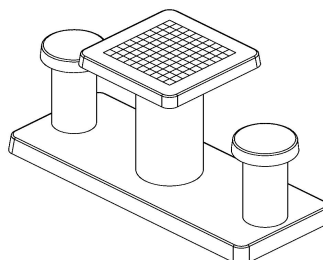

Les dimensions de la plaque de fond sont de 59 x 149 x cm.

Comme toutes les autres tables de HeBlad, cet ensemble est coulé en une seule pièce de béton de qualité supérieure. La table est résistante aux intempéries.

Si vous placez cette table dans un parc, vous pouvez faire disparaître la plaque de fond dans l'herbe, de manière que le dessus de la plaque reste à hauteur de coupe.

La mise en place est comprise dans le prix. Par contre les préparations pour l'installation sont à votre charge et doivent être prête avant livraison.

HeBlad
www.HeBlad.com
GT.CK.2

Gewicht ± 490 KG.

Spécifications Table de jeu de dames en béton naturel 2 personnes

Code de produit	GT.CK.2	Épaisseur du plateau de table	cm
Couleur	Béton naturel	Hauteur de la table	75 cm
Dimensions (L x l x h)	149 x 59 x 85 cm	Hauteur d'assise	50 cm
Dimensions du plateau de table (L x l)	60 x 60 cm	Dimensions plaque de fond (L x l) x 10 cm	(120 x 60) x 10 cm
Dimensions du jeu	41,5 x 41,5 cm	Poids	425 kg