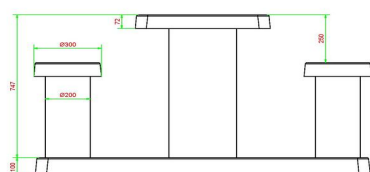

Les dimensions de la plaque de fond sont de 59 x 149 x cm.

Comme toutes les autres tables de HeBlad, cet ensemble est coulé en une seule pièce de béton de qualité supérieure. La table est résistante aux intempéries.

Si vous placez cette table dans un parc, vous pouvez faire disparaître la plaque de fond dans l'herbe, de manière que le dessus de la plaque reste à hauteur de coupe.

La mise en place est comprise dans le prix. Par contre les préparations pour l'installation sont à votre charge et doivent être prêtes avant livraison.

HeBlad
www.HeBlad.com
GT.CK.2
Gewicht ± 490 KG.

Spécifications Table de jeu de dames en béton naturel 2 personnes

Code de produit	GT.CK.2	Épaisseur du plateau de table	7 cm
Couleur	Béton naturel	Hauteur de la table	75 cm
Dimensions (L x l x h)	149 x 59 x 85 cm	Hauteur d'assise	50 cm
Dimensions du plateau de table (L x l)	60 x 60 cm	Dimensions plaque de fond (L x l)	120 x 60 x 10 cm
Dimensions du jeu	41,5 x 41,5 cm	Poids	425 kg