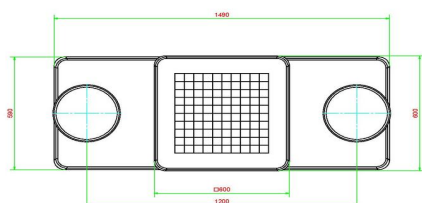

Les dimensions de la plaque de fond sont de 59 x 149 x cm.

Comme toutes les autres tables de HeBlad, cet ensemble est coulé en une seule pièce de béton de qualité supérieure. La table est résistante aux intempéries.

Si vous placez cette table dans un parc, vous pouvez faire disparaître la plaque de fond dans l'herbe, de manière que le dessus de la plaque reste à hauteur de coupe.

La mise en place est comprise dans le prix. Par contre les préparations pour l'installation sont à votre charge et doivent être prêtes avant livraison.

HeBlad
www.HeBlad.com
GT.CK.2
Gewicht ± 490 KG.

Spécifications Table de jeu de dames en béton naturel 2 personnes

Code de produit	GT.CK.2	Épaisseur du plateau de table	7 cm
Couleur	Béton naturel	Hauteur de la table	75 cm
Dimensions (L x l x h)	149 x 59 x 85 cm	Hauteur d'assise	50 cm
Dimensions du plateau de table (L x l)	60 x 60 cm	Dimensions plaque de fond (L x l)	120 x 60 x 10 cm
Dimensions du jeu	41,5 x 41,5 cm	Poids	425 kg