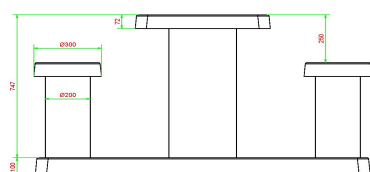

Les dimensions de la plaque de fond sont de 59 x 149 x cm.

Comme toutes les autres tables de HeBlad, cet ensemble est coulé en une seule pièce de béton de qualité supérieure. La table est résistante aux intempéries.

Si vous placez cette table dans un parc, vous pouvez faire disparaître la plaque de fond dans l'herbe, de manière que le dessus de la plaque reste à hauteur de coupe.

La mise en place est comprise dans le prix. Par contre les préparations pour l'installation sont à votre charge et doivent être prête avant livraison.

HeBlad
www.HeBlad.com
GT.CK.2

Gewicht ± 490 KG.

Spécifications Table de jeu de dames en béton naturel 2 personnes

Code de produit	GT.CK.2	Épaisseur du plateau de table	cm
Couleur	Béton naturel	Hauteur de la table	75 cm
Dimensions (L x l x h)	149 x 59 x 85 cm	Hauteur d'assise	50 cm
Dimensions du plateau de table (L x l)	60 x 60 cm	Dimensions plaque de fond (L x l) x 10 cm	(120 x 60) x 10 cm
Dimensions du jeu	41,5 x 41,5 cm	Poids	425 kg