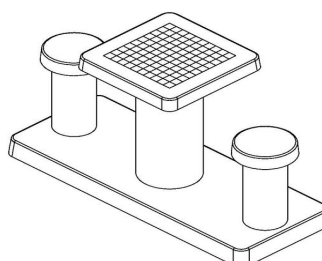

Les dimensions de la plaque de fond sont de 59 x 149 x cm.

Comme toutes les autres tables de HeBlad, cet ensemble est coulé en une seule pièce de béton de qualité supérieure. La table est résistante aux intempéries.

Si vous placez cette table dans un parc, vous pouvez faire disparaître la plaque de fond dans l'herbe, de manière que le dessus de la plaque reste à hauteur de coupe.

La mise en place est comprise dans le prix. Par contre les préparations pour l'installation sont à votre charge et doivent être prêtes avant livraison.

HeBlad
www.HeBlad.com
GT.CK.2
Gewicht ± 490 KG.

Spécifications Table de jeu de dames en béton naturel 2 personnes

Code de produit	GT.CK.2	Épaisseur du plateau de table	7 cm
Couleur	Béton naturel	Hauteur de la table	75 cm
Dimensions (L x l x h)	149 x 59 x 85 cm	Hauteur d'assise	50 cm
Dimensions du plateau de table (L x l)	60 x 60 cm	Dimensions plaque de fond (L x l)	120 x 60 x 10 cm
Dimensions du jeu	41,5 x 41,5 cm	Poids	425 kg