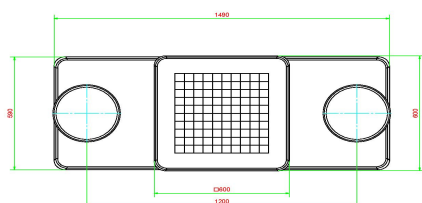

Les dimensions de la plaque de fond sont de 59 x 149 x cm.

Comme toutes les autres tables de HeBlad, cet ensemble est coulé en une seule pièce de béton de qualité supérieure. La table est résistante aux intempéries.

Si vous placez cette table dans un parc, vous pouvez faire disparaître la plaque de fond dans l'herbe, de manière que le dessus de la plaque reste à hauteur de coupe.

La mise en place est comprise dans le prix. Par contre les préparations pour l'installation sont à votre charge et doivent être prête avant livraison.

HeBlad
www.HeBlad.com
GT.CK.2

Gewicht ± 490 KG.

Spécifications Table de jeu de dames en béton naturel 2 personnes

Code de produit	GT.CK.2	Épaisseur du plateau de table	cm
Couleur	Béton naturel	Hauteur de la table	75 cm
Dimensions (L x l x h)	149 x 59 x 85 cm	Hauteur d'assise	50 cm
Dimensions du plateau de table (L x l)	60 x 60 cm	Dimensions plaque de fond (L x l) x 10 cm	(120 x 60) x 10 cm
Dimensions du jeu	41,5 x 41,5 cm	Poids	425 kg