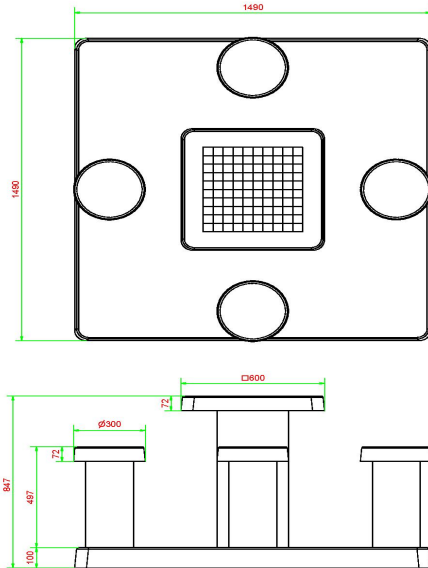

HeBlad
www.HeBlad.com
GT.CK.AB4
± 900 KG.

Spécifications Table de jeu de dames en béton anthracite 4 personnes

Code de produit	GT.CK.AB4	Épaisseur du plateau de table	60 mm
Couleur	Béton anthracite	Hauteur de la table	75 cm
Dimensions (L x l x h)	149 x 149 x 85 cm	Hauteur d'assise	50 cm
Dimensions du plateau de table (L x l)	60 x 60 cm	Dimensions plaque de fond (L x l x h)	149 x 149 x 10 cm
Dimensions du jeu	41,5 x 41,5 cm	Poids	900 kg

Produits associés

Nos produits sont livrés depuis notre usine aux Pays-Bas.