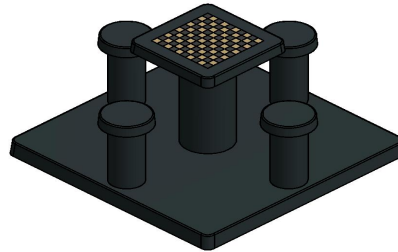

HeBlad
www.HeBlad.com
GT.CK.AB4
± 900 KG.

Spécifications Table de jeu de dames en béton anthracite 4 personnes

Code de produit	GT.CK.AB4	Épaisseur du plateau de table	60 mm
Couleur	Béton anthracite	Hauteur de la table	75 cm
Dimensions (L x l x h)	149 x 149 x 85 cm	Hauteur d'assise	50 cm
Dimensions du plateau de table (L x l)	60 x 60 cm	Dimensions plaque de fond (L x l x h)	149 x 149 x 10 cm
Dimensions du jeu	41,5 x 41,5 cm	Poids	900 kg