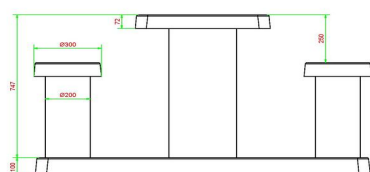

HeBlad
www.HeBlad.com
GT.CK.AB2
Gewicht ± 490 KG.

Spécifications Table de jeu de dames en béton anthracite, 2 personnes

Code de produit	GT.CK.AB2	Épaisseur du plateau de table	7 cm
Couleur	Béton anthracite	Hauteur de la table	75 cm
Dimensions (L x l x h)	149 x 59 x 85 cm	Hauteur d'assise	50 cm
Dimensions du plateau de table (L x l)	60 x 60 cm	Dimensions plaque de fond (L x l)	120 x 60 cm
Dimensions du jeu	41,5 x 41,5 cm	Poids	425 kg