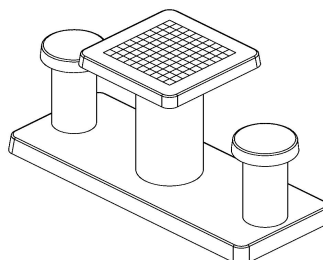

Les dimensions de la plaque de fond sont de 59 x 149 cm. Comme toutes les autres tables de HeBlad, cet ensemble est coulé en une seule pièce de béton de qualité supérieure. La table est résistante aux intempéries.

Si vous placez cette table dans un parc, vous pouvez faire disparaître la plaque de fond dans l'herbe, de manière que le dessus de la plaque reste à hauteur de coupe.

La mise en place est comprise dans le prix. Par contre les préparations pour l'installation sont à votre charge et doivent être prêtes avant livraison.

HeBlad
www.HeBlad.com
GT.CK.AB2
Gewicht ± 490 KG.

Spécifications Table de jeu de dames en béton anthracite, 2 personnes

Code de produit	GT.CK.AB2	Épaisseur du plateau de table	6 cm
Couleur	Béton anthracite	Hauteur de la table	75 cm
Dimensions (L x l x h)	149 x 59 x 85 cm	Hauteur d'assise	50 cm
Dimensions du plateau de table (L x l)	60 x 60 cm	Dimensions plaque de fond (L x l)	120 x 60 cm
Dimensions du jeu	41,5 x 41,5 cm	Poids	425 kg