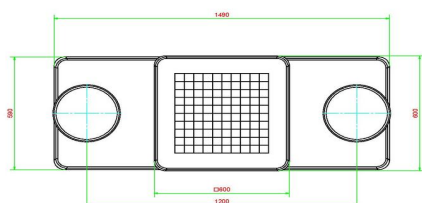

HeBlad
www.HeBlad.com
GT.CK.AB2
Gewicht ± 490 KG.

Spécifications Table de jeu de dames en béton anthracite, 2 personnes

Code de produit	GT.CK.AB2	Épaisseur du plateau de table	7 cm
Couleur	Béton anthracite	Hauteur de la table	75 cm
Dimensions (L x l x h)	149 x 59 x 85 cm	Hauteur d'assise	50 cm
Dimensions du plateau de table (L x l)	60 x 60 cm	Dimensions plaque de fond (L x l)	120 x 60 cm
Dimensions du jeu	41,5 x 41,5 cm	Poids	425 kg