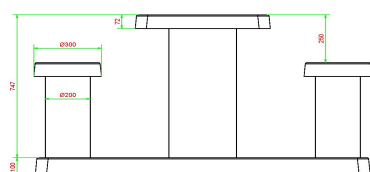

Les dimensions de la plaque de fond sont de 59 x 149 cm. Comme toutes les autres tables de HeBlad, cet ensemble est coulé en une seule pièce de béton de qualité supérieure. La table est résistante aux intempéries.

Si vous placez cette table dans un parc, vous pouvez faire disparaître la plaque de fond dans l'herbe, de manière que le dessus de la plaque reste à hauteur de coupe.

La mise en place est comprise dans le prix. Par contre les préparations pour l'installation sont à votre charge et doivent être prêtes avant livraison.

HeBlad
www.HeBlad.com
GT.CK.AB2
Gewicht ± 490 KG.

Spécifications Table de jeu de dames en béton anthracite, 2 personnes

Code de produit	GT.CK.AB2	Épaisseur du plateau de table	6 cm
Couleur	Béton anthracite	Hauteur de la table	75 cm
Dimensions (L x l x h)	149 x 59 x 85 cm	Hauteur d'assise	50 cm
Dimensions du plateau de table (L x l)	60 x 60 cm	Dimensions plaque de fond (L x l)	120 x 60 cm
Dimensions du jeu	41,5 x 41,5 cm	Poids	425 kg