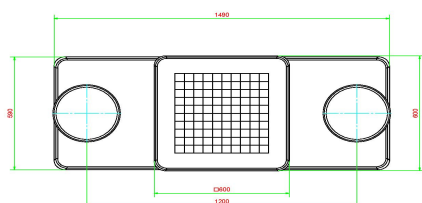

Les dimensions de la plaque de fond sont de 59 x 149 cm. Comme toutes les autres tables de HeBlad, cet ensemble est coulé en une seule pièce de béton de qualité supérieure. La table est résistante aux intempéries.

Si vous placez cette table dans un parc, vous pouvez faire disparaître la plaque de fond dans l'herbe, de manière que le dessus de la plaque reste à hauteur de coupe.

La mise en place est comprise dans le prix. Par contre les préparations pour l'installation sont à votre charge et doivent être prêtes avant livraison.

HeBlad
www.HeBlad.com
GT.CK.AB2
Gewicht ± 490 KG.

Spécifications Table de jeu de dames en béton anthracite, 2 personnes

Code de produit	GT.CK.AB2	Épaisseur du plateau de table	6 cm
Couleur	Béton anthracite	Hauteur de la table	75 cm
Dimensions (L x l x h)	149 x 59 x 85 cm	Hauteur d'assise	50 cm
Dimensions du plateau de table (L x l)	60 x 60 cm	Dimensions plaque de fond (L x l)	120 x 60 cm
Dimensions du jeu	41,5 x 41,5 cm	Poids	425 kg