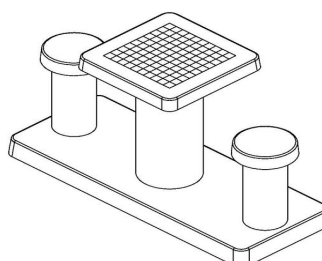

HeBlad
www.HeBlad.com
GT.CK.AB2
Gewicht ± 490 KG.

Spécifications Table de jeu de dames en béton anthracite, 2 personnes

Code de produit	GT.CK.AB2	Épaisseur du plateau de table	7 cm
Couleur	Béton anthracite	Hauteur de la table	75 cm
Dimensions (L x l x h)	149 x 59 x 85 cm	Hauteur d'assise	50 cm
Dimensions du plateau de table (L x l)	60 x 60 cm	Dimensions plaque de fond (L x l)	120 x 60 cm
Dimensions du jeu	41,5 x 41,5 cm	Poids	425 kg