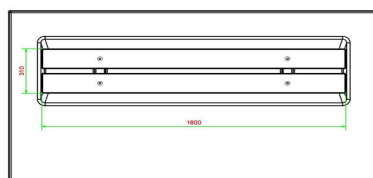

HeBlad
www.HeBlad.com
BB.DLAB.OP.ZL
gewicht ± 1200 KG.

Spécifications Banc Deluxe en béton anthracite avec plaque de fond et sans dossier

Code de produit	BB.DLAB.OP.ZL	Matériau d'assise	Bambou
Couleur	Béton anthracite	Nombre d'assises	4
Dimensions (L x l x h)	219,5 x 119 x 56,5 cm	Dimensions plaque de fond (L x l x h)	219,5 x 119 x 8 cm
Hauteur d'assise	45 cm	Finition plaque de fond	Béton lisse
Dimensions assise	180 x 30 cm	Poids	1200 kg