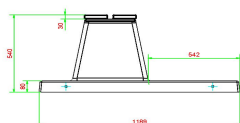

HeBlad
www.HeBlad.com
BB.DLAB.OP.ZL
gewicht ± 1200 KG.

Spécifications Banc Deluxe en béton anthracite avec plaque de fond et sans dossier

Code de produit	BB.DLAB.OP.ZL	Matériau d'assise	Bambou
Couleur	Béton anthracite	Nombre d'assises	4
Dimensions (L x l x h)	219,5 x 119 x 56,5 cm	Dimensions plaque de fond (L x l x h)	219,5 x 119 x 8 cm
Hauteur d'assise	45 cm	Finition plaque de fond	Béton lisse
Dimensions assise	180 x 30 cm	Poids	1200 kg