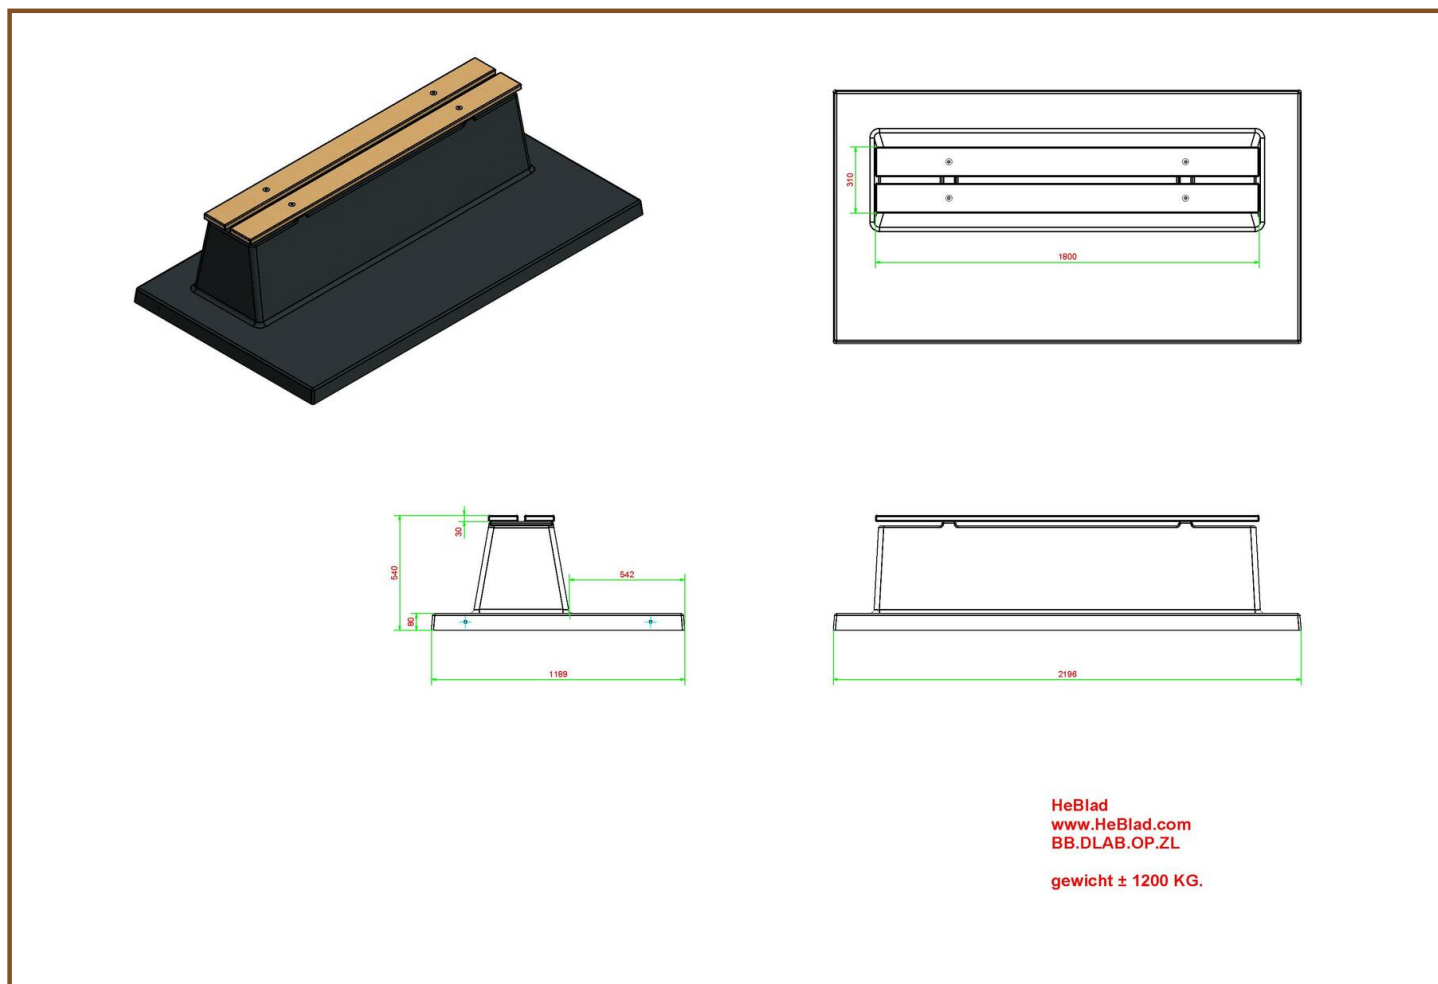

Banc Deluxe en béton anthracite avec plaque de fond et sans dossier

Code de produit: BB.DLAB.OP.ZL

Banc en béton, sans dossier et avec plaque de fond, coulé entièrement en une pièce. Fabriqué dans sa totalité en béton de couleur anthracite. L'absence du dossier fait que ce banc est moins convenable pour l'utilisation par des personnes du troisième âge.

€ 950,00 hors TVA
(€ 1.149,50 TVA incl.)

Nos produits sont livrés depuis notre usine aux Pays-Bas. 20 septembre 2024 - Prix sujets à changement

Spécifications Banc Deluxe en béton anthracite avec plaque de fond et sans dossier

Code de produit	BB.DLAB.OP.ZL	Matériel assise	Bambou
Couleur	Béton anthracite	Nombre d'assises	4
Dimensions (L x P x H)	219,5 x 119 x 56,5 cm	Dimensions plaque de fond (L x l x h)	219,5 x 119 x 8 cm
Hauteur d'assise	45 cm	Finition plaque de fond	Béton lisse
Dimensions assise	180 x 30 cm	Poids	1200 kg