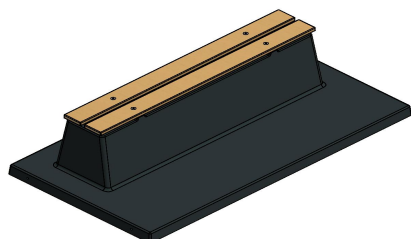

HeBlad
www.HeBlad.com
BB.DLAB.OP.ZL
gewicht ± 1200 KG.

Spécifications Banc Deluxe en béton anthracite avec plaque de fond et sans dossier

Code de produit	BB.DLAB.OP.ZL	Matériau d'assise	Bambou
Couleur	Béton anthracite	Nombre d'assises	4
Dimensions (L x l x h)	219,5 x 119 x 56,5 cm	Dimensions plaque de fond (L x l x h)	219,5 x 119 x 8 cm
Hauteur d'assise	45 cm	Finition plaque de fond	Béton lisse
Dimensions assise	180 x 30 cm	Poids	1200 kg