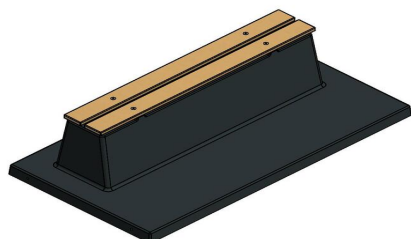

HeBlad
www.HeBlad.com
BB.DLAB.OP.ZL
gewicht ± 1200 KG.

Spécifications Banc Deluxe en béton anthracite avec plaque de fond et sans dossier

Code de produit	BB.DLAB.OP.ZL	Matériau d'assise	Bambou
Couleur	Béton anthracite	Nombre d'assises	4
Dimensions (L x l x h)	219,5 x 119 x 56,5 cm	Dimensions plaque de fond (L x l x h)	219,5 x 119 x 8 cm
Hauteur d'assise	45 cm	Finition plaque de fond	Béton lisse
Dimensions assise	180 x 30 cm	Poids	1200 kg