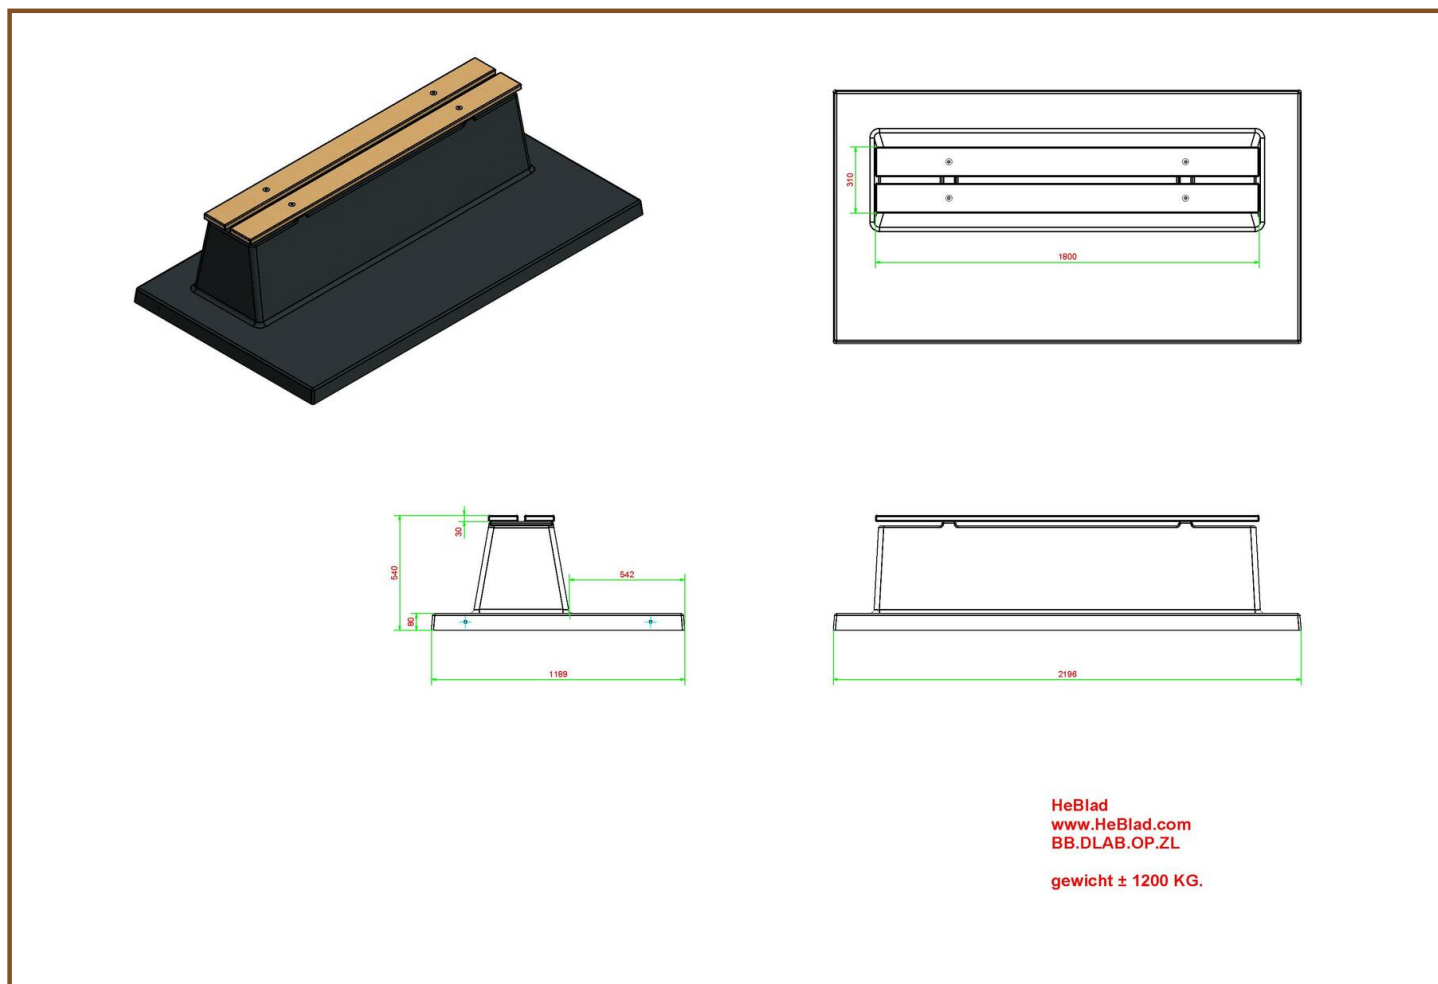

Banc Deluxe en béton anthracite avec plaque de fond et sans dossier

Code de produit: BB.DLAB.OP.ZL

Banc en béton, sans dossier et avec plaque de fond, coulé entièrement en une pièce. Fabriqué dans sa totalité en béton de couleur anthracite. L'absence du dossier fait que ce banc est moins convenable pour l'utilisation par des personnes du troisième âge.

€ 950,00 hors TVA
(€ 1.149,50 TVA incl.)

Nos produits sont livrés depuis notre usine aux Pays-Bas. 19 septembre 2024 - Prix sujets à changement

Spécifications Banc Deluxe en béton anthracite avec plaque de fond et sans dossier

Code de produit	BB.DLAB.OP.ZL	Matériel assise	Bambou
Couleur	Béton anthracite	Nombre d'assises	4
Dimensions (L x P x H)	219,5 x 119 x 56,5 cm	Afmetingen onderplaat (L x B x H)	219,5 x 119 x 8 cm
Hauteur d'assise	45 cm	Afwerking onderplaat	Béton lisse
Dimensions assise	180 x 30 cm	Poids	1200 kg