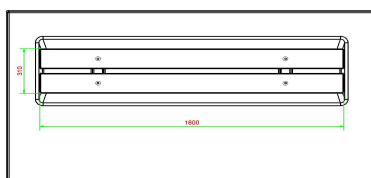

HeBlad
www.HeBlad.com
BB.DLAB.OP.ZL
gewicht ± 1200 KG.

Spécifications Banc Deluxe en béton anthracite avec plaque de fond et sans dossier

Code de produit	BB.DLAB.OP.ZL	Matériau d'assise	Bambou
Couleur	Béton anthracite	Nombre d'assises	4
Dimensions (L x l x h)	219,5 x 119 x 56,5 cm	Dimensions plaque de fond (L x l x h)	219,5 x 119 x 8 cm
Hauteur d'assise	45 cm	Finition plaque de fond	Béton lisse
Dimensions assise	180 x 30 cm	Poids	1200 kg