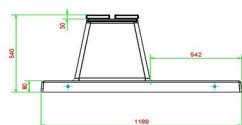

HeBlad
www.HeBlad.com
BB.DLAB.OP.ZL
gewicht ± 1200 KG.

Spécifications Banc Deluxe en béton anthracite avec plaque de fond et sans dossier

Code de produit	BB.DLAB.OP.ZL	Matériau d'assise	Bambou
Couleur	Béton anthracite	Nombre d'assises	4
Dimensions (L x l x h)	219,5 x 119 x 56,5 cm	Dimensions plaque de fond (L x l x h)	219,5 x 119 x 8 cm
Hauteur d'assise	45 cm	Finition plaque de fond	Béton lisse
Dimensions assise	180 x 30 cm	Poids	1200 kg