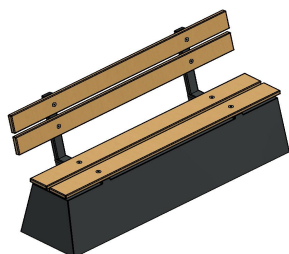

HeBlad
www.HeBlad.com
BB.DLAB.ML
gewicht ± 480 KG.

Spécifications Banc DeLuxe en béton anthracite avec dossier

Code de produit	BB.DLAB.ML	Matériau d'assise	Bambou
Couleur	Béton anthracite	Coin d'assise	103 degrés
Dimensions (L x l x h)	180 x 45 x 95 cm	Nombre d'assises	4
Hauteur d'assise	48,5 cm	Poids	630 kg
Dimensions assise	180 x 30 cm