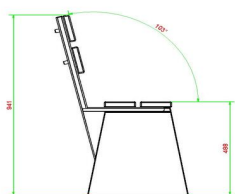

Nos produits sont livrés depuis notre usine aux Pays-Bas.

HeBlad
www.HeBlad.com
BB.DLAB.ML
gewicht ± 480 KG.

Spécifications Banc DeLuxe en béton anthracite avec dossier

Code de produit	BB.DLAB.ML	<meta charset="UTF-8"> Matériau d'assise	
Couleur	Béton anthracite	Coin d'assise	103 degrés
Dimensions (<meta charset="UTF-8"> L x l x h) &nb	180 x 45 x 95	Nombre d'assises	4
Hauteur d'assise	48,5 cm	Poids	630 kg
Dimensions assise	180 x 30 cm		