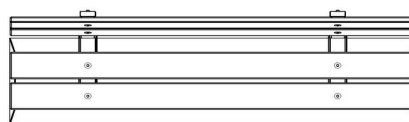

Combinaison d'un banc en béton et d'une table de ping-pong

Un banc placé à proximité d'une table de ping-pong ou d'une table de foot-volley (teqball) est un complément bienvenu dans un parc. Vous pouvez également opter pour une table de jeu, un banc avec une table contenant un jeu de dames, un jeu d'échecs ou un jeu de ludo (petits chevaux) intégré dans le plateau. Pour toutes questions sur le banc DeLuxe en béton anthracite avec dossier ou les autres produits de HeBlad, consultez notre rubrique FAQ pour les questions fréquemment posées ou n'hésitez pas à nous contacter. Nous nous tenons à votre entière disposition.

Nos produits sont livrés depuis notre usine aux Pays-Bas.

HeBlad
www.HeBlad.com
BB.DLAB.ML
gewicht ± 480 KG.

Spécifications Banc DeLuxe en béton anthracite avec dossier

Code de produit	BB.DLAB.ML	<meta charset="UTF-8"> Matériau d'assise	
Couleur	Béton anthracite	Coin d'assise	103 degrés
Dimensions (<meta charset="UTF-8"> L x l x h) &nb	180 x 45 x 95	Nombre d'assises	4
Hauteur d'assise	48,5 cm	Poids	630 kg
Dimensions assise	180 x 30 cm		