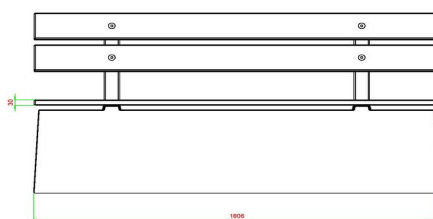

Nos produits sont livrés depuis notre usine aux Pays-Bas.

HeBlad
www.HeBlad.com
BB.DLAB.ML
gewicht ± 480 KG.

Spécifications Banc DeLuxe en béton anthracite avec dossier

Code de produit	BB.DLAB.ML	<meta charset="UTF-8"> Matériau d'assise	
Couleur	Béton anthracite	Coin d'assise	103 degrés
Dimensions (<meta charset="UTF-8"> L x l x h) &nb	180 x 45 x 95	Nombre d'assises	4
Hauteur d'assise	48,5 cm	Poids	630 kg
Dimensions assise	180 x 30 cm		