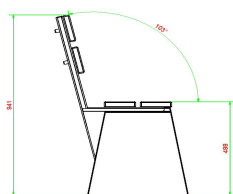

Nos produits sont livrés depuis notre usine aux Pays-Bas.

HeBlad
www.HeBlad.com
BB.DLAB.ML
gewicht ± 480 KG.

Spécifications Banc DeLuxe en béton anthracite avec dossier

Code de produit	BB.DLAB.ML	Matériau d'assise	Bambou
Couleur	Béton anthracite	Coin d'assise	103 degrés
Dimensions (L x l x h)	180 x 45 x 95 cm	Nombre d'assises	4
Hauteur d'assise	48,5 cm	Poids	630 kg
Dimensions assise	180 x 30 cm		