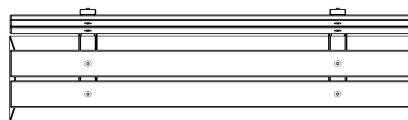

Nos produits sont livrés depuis notre usine aux Pays-Bas.

HeBlad
www.HeBlad.com
BB.DLAB.ML
gewicht ± 480 KG.

Spécifications Banc DeLuxe en béton anthracite avec dossier

Code de produit	BB.DLAB.ML	Matériau d'assise	Bambou
Couleur	Béton anthracite	Coin d'assise	103 degrés
Dimensions (L x l x h)	180 x 45 x 95 cm	Nombre d'assises	4
Hauteur d'assise	48,5 cm	Poids	630 kg
Dimensions assise	180 x 30 cm		