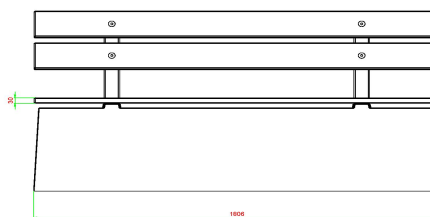

Combinaison d'un banc en béton et d'une table de ping-pong

Un banc placé à proximité d'une table de ping-pong ou d'une table de foot-volley (teqball) est un complément bienvenu dans un parc. Vous pouvez également opter pour une table de jeu, un banc avec une table contenant un jeu de dames, un jeu d'échecs ou un jeu de ludo (petits chevaux) intégré dans le plateau. Pour toutes questions sur le banc DeLuxe en béton anthracite avec dossier ou les autres produits de HeBlad, consultez notre rubrique FAQ pour les questions fréquemment posées ou n'hésitez pas à nous contacter. Nous nous tenons à votre entière disposition.

Nos produits sont livrés depuis notre usine aux Pays-Bas.

HeBlad
www.HeBlad.com
BB.DLAB.ML
gewicht ± 480 KG.

Spécifications Banc DeLuxe en béton anthracite avec dossier

Code de produit	BB.DLAB.ML	Matériau d'assise	Bambou
Couleur	Béton anthracite	Coin d'assise	103 degrés
Dimensions (L x l x h)	180 x 45 x 95 cm	Nombre d'assises	4
Hauteur d'assise	48,5 cm	Poids	630 kg
Dimensions assise	180 x 30 cm		