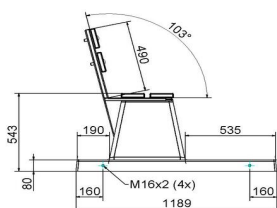

Nos produits sont livrés depuis notre usine aux Pays-Bas.

HeBlad
www.HeBlad.com
BB.DLAB.OP
gewicht ± 1200 KG.

Spécifications Banc DeLuxe en béton anthracite, avec plaque de fond et dossier

Code de produit	BB.DLAB.OP	Coin d'assise	103 degrés
Couleur	Béton anthracite	Nombre d'assises	4
Dimensions (L x l x h)	219,5 x 119 x 103 cm	Dimensions plaque de fond (L x l x h)	219,5 x 119 x 8 cm
Hauteur d'assise	45 cm	Finition plaque de fond	Béton lisse
Dimensions assise	180 x 30 cm	Poids	1230 kg