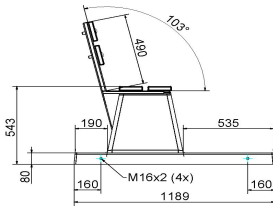

Nos produits sont livrés depuis notre usine aux Pays-Bas.

HeBlad
www.HeBlad.com
BB.DLAB.OP
gewicht ± 1200 KG.

Spécifications Banc DeLuxe en béton anthracite, avec plaque de fond et dossier

| | | | |
|------------------------|----------------------|---------------------------------------|--------------------|
| Code de produit | BB.DLAB.OP | Coin d'assise | 103 degrés |
| Couleur | Béton anthracite | Nombre d'assises | 4 |
| Dimensions (L x l x h) | 219,5 x 119 x 103 cm | Dimensions plaque de fond (L x l x h) | 219,5 x 119 x 8 cm |
| Hauteur d'assise | 45 cm | Finition plaque de fond | Béton lisse |
| Dimensions assise | 180 x 30 cm | Poids | 1230 kg |