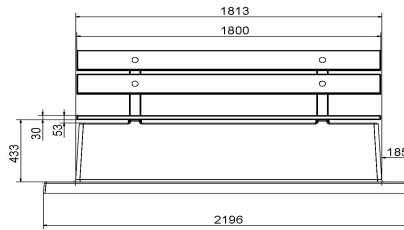

Nos produits sont livrés depuis notre usine aux Pays-Bas.

HeBlad
www.HeBlad.com
BB.DLAB.OP
gewicht ± 1200 KG.

Spécifications Banc DeLuxe en béton anthracite, avec plaque de fond et dossier

| | | | |
|------------------------|----------------------|---------------------------------------|--------------------|
| Code de produit | BB.DLAB.OP | Coin d'assise | 103 degrés |
| Couleur | Béton anthracite | Nombre d'assises | 4 |
| Dimensions (L x l x h) | 219,5 x 119 x 103 cm | Dimensions plaque de fond (L x l x h) | 219,5 x 119 x 8 cm |
| Hauteur d'assise | 45 cm | Finition plaque de fond | Béton lisse |
| Dimensions assise | 180 x 30 cm | Poids | 1230 kg |