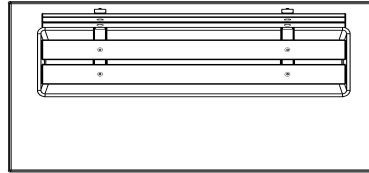

Nos produits sont livrés depuis notre usine aux Pays-Bas.

HeBlad
www.HeBlad.com
BB.DLAB.OP
gewicht ± 1200 KG.

Spécifications Banc DeLuxe en béton anthracite, avec plaque de fond et dossier

| | | | |
|------------------------|----------------------|---------------------------------------|--------------------|
| Code de produit | BB.DLAB.OP | Coin d'assise | 103 degrés |
| Couleur | Béton anthracite | Nombre d'assises | 4 |
| Dimensions (L x l x h) | 219,5 x 119 x 103 cm | Dimensions plaque de fond (L x l x h) | 219,5 x 119 x 8 cm |
| Hauteur d'assise | 45 cm | Finition plaque de fond | Béton lisse |
| Dimensions assise | 180 x 30 cm | Poids | 1230 kg |