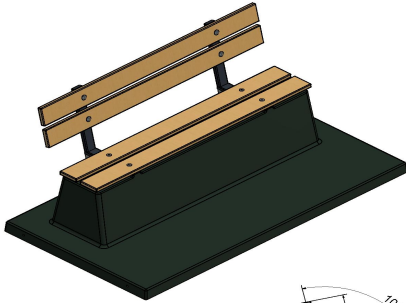

Banc DeLuxe en béton anthracite, avec plaque de fond et dossier

Code de produit: BB.DLAB.OP

Cette banquette en béton avec dossier et plaque de fond, est entièrement coulée en une seule pièce. Fabriquée entièrement en béton de couleur anthracite. Ces bancs sont conçus pour une utilisation sur l'herbe ou dans des parcs.

Contrairement à notre autre banc de parc, celui-ci est fermé en bas, ce qui évite la nécessité d'entretien du gazon à cet endroit.

€ 1.250,00 hors TVA
(€ 1.512,50 TVA incl.)

14 juin 2026 - Prix sujets à changement

Nos produits sont livrés depuis notre usine aux Pays-Bas.

HeBlad
www.HeBlad.com
BB.DLAB.OP
gewicht ± 1200 KG.

Spécifications Banc DeLuxe en béton anthracite, avec plaque de fond et dossier

| | | | |
|------------------------|----------------------|---------------------------------------|--------------------|
| Code de produit | BB.DLAB.OP | Coin d'assise | 103 degrés |
| Couleur | Béton anthracite | Nombre d'assises | 4 |
| Dimensions (L x l x h) | 219,5 x 119 x 103 cm | Dimensions plaque de fond (L x l x h) | 219,5 x 119 x 8 cm |
| Hauteur d'assise | 45 cm | Finition plaque de fond | Béton lisse |
| Dimensions assise | 180 x 30 cm | Poids | 1230 kg |