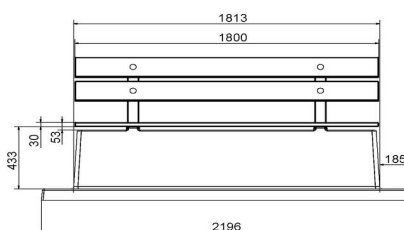

Nos produits sont livrés depuis notre usine aux Pays-Bas.

HeBlad
www.HeBlad.com
BB.DLAB.OP
gewicht ± 1200 KG.

Spécifications Banc DeLuxe en béton anthracite, avec plaque de fond et dossier

Code de produit	BB.DLAB.OP	Coin d'assise	103 degrés
Couleur	Béton anthracite	Nombre d'assises	4
Dimensions (L x l x h)	219,5 x 119 x 103 cm	Dimensions plaque de fond (L x l x h)	219,5 x 119 x 8 cm
Hauteur d'assise	45 cm	Finition plaque de fond	Béton lisse
Dimensions assise	180 x 30 cm	Poids	1230 kg