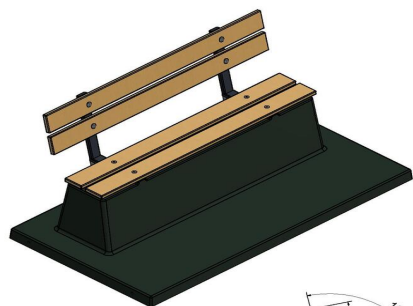

Banc DeLuxe en béton anthracite, avec plaque de fond et dossier

Code de produit: BB.DLAB.OP

Cette banquette en béton avec dossier et plaque de fond, est entièrement coulée en une seule pièce. Fabriquée entièrement en béton de couleur anthracite. Ces bancs sont conçus pour une utilisation sur l'herbe ou dans des parcs.

Contrairement à notre autre banc de parc, celui-ci est fermé en bas, ce qui évite la nécessité d'entretien du gazon à cet endroit.

€ 1.250,00 hors TVA
(€ 1.512,50 TVA incl.)

30 avril 2026 - Prix sujets à changement

Nos produits sont livrés depuis notre usine aux Pays-Bas.

HeBlad
www.HeBlad.com
BB.DLAB.OP
gewicht ± 1200 KG.

Spécifications Banc DeLuxe en béton anthracite, avec plaque de fond et dossier

Code de produit	BB.DLAB.OP	Coin d'assise	103 degrés
Couleur	Béton anthracite	Nombre d'assises	4
Dimensions (L x l x h)	219,5 x 119 x 103 cm	Dimensions plaque de fond (L x l x h)	219,5 x 119 x 8 cm
Hauteur d'assise	45 cm	Finition plaque de fond	Béton lisse
Dimensions assise	180 x 30 cm	Poids	1230 kg