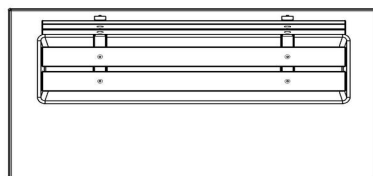

Nos produits sont livrés depuis notre usine aux Pays-Bas.

HeBlad
www.HeBlad.com
BB.DLAB.OP
gewicht ± 1200 KG.

Spécifications Banc DeLuxe en béton anthracite, avec plaque de fond et dossier

Code de produit	BB.DLAB.OP	Coin d'assise	103 degrés
Couleur	Béton anthracite	Nombre d'assises	4
Dimensions (L x l x h)	219,5 x 119 x 103 cm	Dimensions plaque de fond (L x l x h)	219,5 x 119 x 8 cm
Hauteur d'assise	45 cm	Finition plaque de fond	Béton lisse
Dimensions assise	180 x 30 cm	Poids	1230 kg